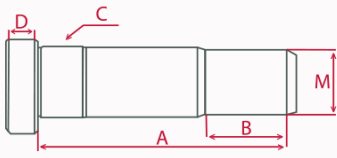

A-Uzunluk (Kafa Hariç)-Length Under Head
B-Diş Boyu-Thread Length
C-Diş Diş Çapı-Outside Thread
D-Kafa Geniřliđi-Head Width
M-Diş Ölçüsü-Thread Size

Application	Dimension	Description	OEM Nr.	TruckExpert Nr.
	D Ø53 mm h 39 mm M M22 x 1,5 mm SW 32 mm	BİJON SOMUNU PULLU M22 x 1,5 mm SW32 WHEEL NUT 	81455030033 81455030054	351 00 020
	h 32 mm M M22 x 2 mm SW 32 mm	BİJON SOMUNU + RONDELASI M22 x 2 mm WHEEL BOLT NUT + WHEEL NUT 	81455020001S 81455040009S 83455020001S N1011057259S	351 00 043