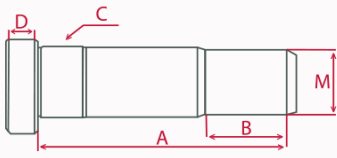

A-Uzunluk (Kafa Hariç)-Length Under Head
B-Diş Boyu-Thread Length
C-Diş Diş Çapı-Outside Thread
D-Kafa Geniřlięi-Head Width
M-Diş Ölçüsü-Thread Size

Application	Dimension	Description	OEM Nr.	TruckExpert Nr.
	A 100 mm B 50 mm C 20 mm D 11 mm M M20 x 2 mm	BİJON 100 x 50 x M20 x 2 mm WHEEL BOLT 	288799	351 00 061
	A 100 mm B 50 mm C 20 mm D 11 mm M M20 x 2 mm	BİJON TAMİR TAKIMI 100 x 50 x M20 x 2 mm WHEEL BOLT REPAIR KIT 	288799S	351 00 525
	A 100 mm B 69 mm C 24,3 mm D 12 mm E 7/8" x 11 mm	BİJON 100 x 69 x 7/8" x 11 WHEEL BOLT 	1528712/2	351 22 020/2
	A 100 mm B 69 mm C 24,3 mm D 12 mm E 7/8" x 11 mm	BİJON TAMİR TAKIMI 100 x 69 x 7/8" x 11 WHEEL BOLT REPAIR KIT 	1528712/2S	351 22 505/2
	A 102 mm B 75 mm E 7/8" x 11 mm	BİJON 102 x 75 x 7/8" x 11 WHEEL BOLT 	1384568 1528655 2285281	351 22 023
	A 102 mm B 75 mm E 7/8" x 11 mm	BİJON TAMİR TAKIMI 102 x 75 x 7/8" x 11 WHEEL BOLT REPAIR KIT 	1384568S 1528655S 2285281S	351 22 508