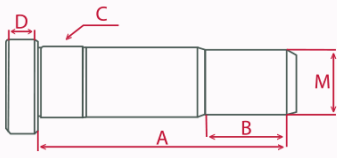

A-Uzunluk (Kafa Hariç)-Length Under Head
B-Diş Boyu-Thread Length
C-Diş Diş Çapı-Outside Thread
D-Kafa Geniřlięi-Head Width
M-Diş Ölçüsü-Thread Size

Application	Dimension	Description	OEM Nr.	TruckExpert Nr.
	A 48 mm B 30 mm C 18,5 mm D 7 mm M M18 x 1,5 mm	BİJON 48 x 30 x M18 x 1,5 mm WHEEL BOLT		351 77 017
	A 48 mm B 30 mm C 18,5 mm D 7 mm M M18 x 1,5 mm	BİJON TAMİR TAKIMI 48 x 30 x M18 x 1,5 mm WHEEL BOLT REPAIR KIT		351 77 513
	A 55 mm B 30 mm C 21 mm D 8,5 mm M M20 x 1,5 mm	BİJON 55 x 30 x M20 x 1,5 mm WHEEL BOLT		351 77 006
	A 55 mm B 30 mm C 21 mm D 8,5 mm M M20 x 1,5 mm	BİJON TAMİR TAKIMI 55 x 30 x M20 x 1,5 mm WHEEL BOLT REPAIR KIT		351 77 507
	A 65 mm B 38 mm C 20,35 mm D 8 mm M M20 x 1,5 mm	BİJON 65 x 38 x M20 x 1,5 mm WHEEL BOLT		351 77 001
	A 65 mm B 38 mm C 20,35 mm D 8 mm M M20 x 1,5 mm	BİJON TAMİR TAKIMI 65 x 38 x M20 x 1,5 mm WHEEL BOLT REPAIR KIT		351 77 502