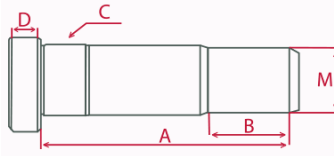

A-Uzunluk (Kafa Hariç)-Length Under Head
B-Diş Boyu-Thread Length
C-Diş Diş Çapı-Outside Thread
D-Kafa Genişliği-Head Width
M-Diş Ölçüsü-Thread Size

TruckExpert Nr.	OEM Nr.	Description	Dimension	Application
351 00 521/2	20553560/2S	BİJON TAMİR TAKIMI 120 x 91 x M22 x 1,5 mm WHEEL BOLT REPAIR KIT	A 120 mm B 91 mm C 25,55 mm D 10 mm M M22 x 1,5 mm	
351 00 033	20553560	BİJON 122 x 94 x M22 x 1,5 mm WHEEL BOLT	A 122 mm B 94 mm C 25,50 mm D 10 mm M M22 x 1,5 mm	
351 00 521	20553560S	BİJON TAMİR TAKIMI 122 x 94 x M22 x 1,5 mm WHEEL BOLT REPAIR KIT	A 122 mm B 94 mm C 25,50 mm D 10 mm M M22 x 1,5 mm	
351 00 033/3	20553560/3	BİJON 132 x 104 x M22 x 1,5 mm WHEEL BOLT	A 132 mm B 104 mm C 25,55 mm D 10 mm M M22 x 1,5 mm	
351 00 521/3	20553560/3S	BİJON TAMİR TAKIMI 132 x 104 x M22 x 1,5 mm WHEEL BOLT REPAIR KIT	A 132 mm B 104 mm C 25,55 mm D 10 mm M M22 x 1,5 mm	
351 11 009	941385	BİJON 138,5 x 38 / 28 x 3/4"-16BSF WHEEL BOLT	A 138,5 mm B 38 / 28 mm M 3/4"-16BSF