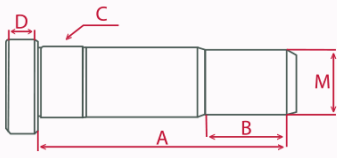

A-Uzunluk (Kafa Hariç)-Length Under Head
B-Diş Boyu-Thread Length
C-Diş Diş Çapı-Outside Thread
D-Kafa Geniřliđi-Head Width
M-Diş Ölçüsü-Thread Size

Application	Dimension	Description	OEM Nr.	TruckExpert Nr.
	h 18 mm M M16 x 1,5 mm SW 22 mm	BİJON SOMUNU M16 x 1,5 mm SW22 WHEEL NUT	06112220311	351 33 011
	h 21 mm M M18 x 1,5 mm SW 24 mm	BİJON SOMUNU M18 x 1,5 mm SW24 WHEEL NUT	06112220213 81455030020 85900014497 N1011057261	351 00 027
	h 30 mm M M18 x 1,5 mm SW 30 mm	BİJON SOMUNU M18 x 1,5 mm SW30 WHEEL NUT	81455030029/1 81455030031/1 81455030047/1 81455030062/1	351 33 007/1
	D Ø34 mm h 21 mm M M18 x 2 mm SW 27 mm	BİJON SOMUNU M18 x 2 mm SW27 WHEEL NUT	81454230003 81454230027 81455030027	351 00 006
	h 28 mm M M18 x 1,5 mm SW 27 mm	BİJON SOMUNU M18 x 1,5 mm SW27 WHEEL NUT	81455030029 81455030031 81455030047 81455030062	351 33 007
	h 30 mm M M20 x 1,5 mm SW 27 mm	BİJON SOMUNU M20 x 1,5 mm SW27 WHEEL NUT	06112210115 06112220215 81455030000 90815270195 K0001121798 N1011057263	351 00 028