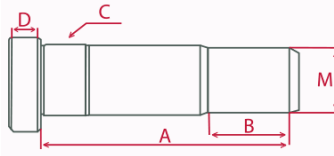

SAF

TruckExpert

A-Uzunluk (Kafa Hariç)-Length Under Head
 B-Diş Boyu-Thread Length
 C-Diş Diş Çapı-Outside Thread
 D-Kafa Geniřlięi-Head Width
 M-Diş Ölçüsü-Thread Size

Application	Dimension	Description	OEM Nr.	TruckExpert Nr.
	A 68 mm B 42 mm C 22,2 mm D 10 mm M M22 x 1,5 mm	BİJON 68 x 42 x M22 x 1,5 mm WHEEL BOLT	1303111811	351 83 010
	A 68 mm B 42 mm C 22,2 mm D 10 mm M M22 x 1,5 mm	BİJON TAMİR TAKIMI 68 x 42 x M22 x 1,5 mm WHEEL BOLT REPAIR KIT	3302115600	351 83 507
	A 73 mm B 44 mm C 22,2 mm D 10 mm M M22 x 1,5 mm	BİJON 73 x 44 x M22 x 1,5 mm WHEEL BOLT	1303111810	351 83 014
	A 73 mm B 44 mm C 22,2 mm D 10 mm M M22 x 1,5 mm	BİJON TAMİR TAKIMI 73 x 44 x M22 x 1,5 mm WHEEL BOLT REPAIR KIT	1303111810S	351 83 506
	A 76 mm B 45 mm C 22,2 mm D 10 mm M M22 x 1,5 mm	BİJON 76 x 45 x M22 x 1,5 mm WHEEL BOLT	1303111810/1	351 83 014/1
	A 76 mm B 45 mm C 22,2 mm D 10 mm M M22 x 1,5 mm	BİJON TAMİR TAKIMI 76 x 45 x M22 x 1,5 mm WHEEL BOLT REPAIR KIT	1303111810/1S	351 83 506/1