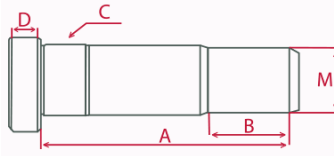

A-Uzunluk (Kafa Hariç)-Lenght Under Head
B-Dış Boyu-Thread Lenght
C-Dış Diş Çapı-Outside Thread
D-Kafa Genişliği-Head Width
M-Dış Ölçüsü-Thread Size

TruckExpert Nr.	OEM Nr.	Description	Dimension	Application
351 00 003/1	81455010083/1 81455010142/1	BİJON 115 x 38 x M22 x 1,5 mm (FREZELİ) WHEEL BOLT	A 115 mm B 38 mm C 22,7 mm D 10,5 mm M M22 x 1,5 mm	
351 00 515/1	81455010083/1S 81455010142/1S	BİJON TAMİR TAKIMI 115 x 38 x M22 x 1,5 mm WHEEL BOLT REPAIR KIT	A 115 mm B 38 mm C 22,7 mm D 10,5 mm M M22 x 1,5 mm	
351 00 070	81454220060	BİJON 115 x 52 x M20 x 2 mm WHEEL BOLT	A 115 mm B 52 mm C 20 mm D 12 mm M M20 x 2 mm	
351 00 518/1	81454220060S	BİJON TAMİR TAKIMI 115 x 52 x M20 x 2 mm WHEEL BOLT REPAIR KIT	A 115 mm B 52 mm C 20 mm D 12 mm M M20 x 2 mm	
351 00 025	81455010064 81455010084 81455010143	BİJON 120 x 38 x M22 x 1,5 mm WHEEL BOLT	A 120 mm B 38 mm C 22,15 mm D 10,5 mm M M22 x 1,5 mm	
351 33 503	81455010064S 81455010084S 81455010143S	BİJON TAMİR TAKIMI 120 x 38 x M22 x 1,5 mm WHEEL BOLT REPAIR KIT	A 120 mm B 38 mm C 22,15 mm D 10,5 mm M M22 x 1,5 mm