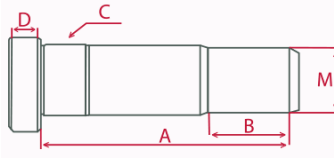

A-Uzunluk (Kafa Hariç)-Lenght Under Head
B-Diş Boyu-Thread Lenght
C-Diş Diş Çapı-Outside Thread
D-Kafa Genişliği-Head Width
M-Diş Ölçüsü-Thread Size

TruckExpert Nr.	OEM Nr.	Description	Dimension	Application
351 00 034		BİJON 100 x 74 x M22 x 1,5 mm WHEEL BOLT	A 100 mm B 74 mm C 25,50 mm D 10 mm M M22 x 1,5 mm	
351 00 522		BİJON TAMİR TAKIMI 100 x 74 x M22 x 1,5 mm WHEEL BOLT REPAIR KIT	A 100 mm B 74 mm C 25,50 mm D 10 mm M M22 x 1,5 mm	
351 77 004		BİJON 103 x 50 x M22 x 1,5 mm WHEEL BOLT	A 103 mm B 50 mm C 25,4 mm D 10 mm M M22 x 1,5 mm	
351 77 505		BİJON TAMİR TAKIMI 103 x 50 x M22 x 1,5 mm WHEEL BOLT REPAIR KIT	A 103 mm B 50 mm C 25,4 mm D 10 mm M M22 x 1,5 mm	
351 11 013		BİJON 105 x 77 x M22 x 1,5 mm WHEEL BOLT	A 105 mm B 77 mm C 25,50 mm D 10,5 mm M M22 x 1,5 mm	
351 11 503		BİJON TAMİR TAKIMI 105 x 82 x M22 x 1,5 mm WHEEL BOLT REPAIR KIT	A 105 mm B 82 mm C 25,50 mm D 10,5 mm M M22 x 1,5 mm