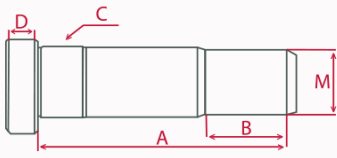

NEOPLAN

TruckExpert

A-Uzunluk (Kafa Hariç)-Lenght Under Head
 B-Diş Boyu-Thread Lenght
 C-Diş Diş Çapı-Outside Thread
 D-Kafa Genişliği-Head Width
 M-Diş Ölçüsü-Thread Size

Application	Dimension	Description	OEM Nr.	TruckExpert Nr.
	A 75 mm B 50 mm C 22,1 mm D 9,5 mm M M22 x 1,5 mm	BİJON 75 x 50 x M22 x 1,5 mm WHEEL BOLT	14013789	351 00 019
	A 92 mm B 52 mm C 22,90 mm D 9 mm M M22 x 1,5 mm	BİJON 92 x 52 x M22 x 1,5 mm WHEEL BOLT	4464301129	351 97 001
	D Ø34 mm d Ø22,5 mm T 8 mm	BİJON RONDELASI Ø22,5 mm WHEEL BOLT SPRING WASHER	529002200	351 00 060
	h 32 mm M M22 x 2 mm SW 32 mm	BİJON SOMUNU + RONDELASI M22 x 2 mm WHEEL BOLT NUT + WHEEL NUT	529002200S	351 00 043