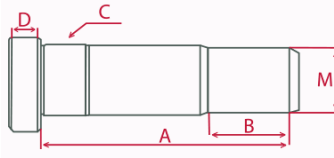

A-Uzunluk (Kafa Hariç)-Lenght Under Head
B-Diş Boyu-Thread Lenght
C-Diş Diş Çapı-Outside Thread
D-Kafa Genişliği-Head Width
M-Diş Ölçüsü-Thread Size

TruckExpert Nr.	OEM Nr.	Description	Dimension	Application
351 00 043 	21006512S	BİJON SOMUNU + RONDELASI M22 x 2 mm WHEEL BOLT NUT + WHEEL NUT 	h 32 mm M M22 x 2 mm SW 32 mm