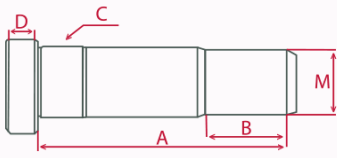

A-Uzunluk (Kafa Hariç)-Length Under Head
B-Diş Boyu-Thread Length
C-Diş Diş Çapı-Outside Thread
D-Kafa Geniřlięi-Head Width
M-Diş Ölçüsü-Thread Size

Application	Dimension	Description	OEM Nr.	TruckExpert Nr.
	A 70 mm B 38 mm C 22,55 mm D 10 mm M M22 x 1,5 mm	BİJON TAMİR TAKIMI 70 x 38 x M22 x 1,5 mm WHEEL BOLT REPAIR KIT 	42117446S	351 55 512
	A 72 mm B 33 mm C 18,55 mm D 8 mm M M18 x 1,5 mm	BİJON 72 x 33 x M18 x 1,5 mm WHEEL BOLT 	7168333	351 55 012
	A 72 mm B 33 mm C 18,55 mm D 8 mm M M18 x 1,5 mm	BİJON TAMİR TAKIMI 72 x 33 x M18 x 1,5 mm WHEEL BOLT REPAIR KIT 	7168333S	351 55 510
	A 75 mm B 38 mm C 22,55 mm D 10 mm M M22 x 1,5 mm	BİJON 75 x 38 x M22 x 1,5 mm WHEEL BOLT 	42117447	351 55 015
	A 75 mm B 38 mm C 22,55 mm D 10 mm M M22 x 1,5 mm	BİJON TAMİR TAKIMI 75 x 38 x M22 x 1,5 mm WHEEL BOLT REPAIR KIT 	42117447S	351 55 513
	A 75 mm B 42 mm C 22,50 mm D 10 mm M M22 x 1,5 mm	BİJON 75 x 42 x M22 x 1,5 mm WHEEL BOLT 	42117449 42127262 7168580	351 55 010