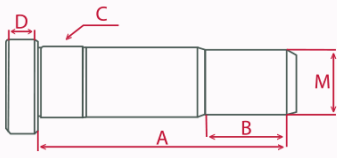

A-Uzunluk (Kafa Hariç)-Length Under Head
B-Diş Boyu-Thread Length
C-Diş Diş Çapı-Outside Thread
D-Kafa Geniřliđi-Head Width
M-Diş Ölçüsü-Thread Size

Application	Dimension	Description	OEM Nr.	TruckExpert Nr.
	A 83 mm B 38 mm C 22,7 mm D 10,5 mm M M22 x 1,5 mm	BİJON TAMİR TAKIMI 83 x 38 x M22 x 1,5 mm WHEEL BOLT REPAIR KIT	81455010085/1S 81455010135/1S	351 33 508/1
	A 91 mm B 40 mm C 20,6 mm D 9,5 mm M M20 x 1,5 mm	BİJON 91 x 40 x M20 x 1,5 mm (FREZELİ) WHEEL BOLT	81455010123/1 81455010154/1	351 33 029
	A 91 mm B 40 mm C 20,6 mm D 9,5 mm M M20 x 1,5 mm	BİJON TAMİR TAKIMI 91 x 40 x M20 x 1,5 mm WHEEL BOLT REPAIR KIT	81455010123/1S 81455010154/1S	351 33 505
	A 92 mm B 38 mm C 22,7 mm D 10,5 mm M M22 x 1,5 mm	BİJON 92 x 38 x M22 x 1,5 mm (FREZELİ) WHEEL BOLT	81455010078S1 81455010079S1 81455010136S1 81455010137S1	351 44 006/1
	A 92 mm B 38 mm C 22,7 mm D 10,5 mm M M22 x 1,5 mm	BİJON TAMİR TAKIMI 92 x 38 x M22 x 1,5 mm WHEEL BOLT REPAIR KIT	81455010078S2 81455010079S2 81455010136S2 81455010137S2	351 00 514/1
	A 92 mm B 40 mm C 22,15 mm D 10,5 mm M M22 x 1,5 mm	BİJON 92 x 40 x M22 x 1,5 mm WHEEL BOLT	81455010078 81455010079 81455010136 81455010137	351 44 006