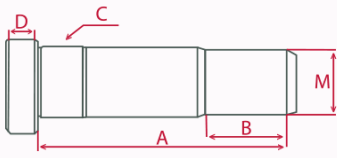

A-Uzunluk (Kafa Hariç)-Length Under Head
B-Diş Boyu-Thread Length
C-Diş Diş Çapı-Outside Thread
D-Kafa Geniřlięi-Head Width
M-Diş Ölçüsü-Thread Size

Application	Dimension	Description	OEM Nr.	TruckExpert Nr.
	A 72 mm B 46 mm C 25,33 mm D 11,5 mm M M22 x 1,5 mm	BİJON 72 x 46 x M22 x 1,5 mm WHEEL BOLT	1337020	351 66 007
	A 72 mm B 46 mm C 25,33 mm D 11,5 mm M M22 x 1,5 mm	BİJON TAMİR TAKIMI 72 x 46 x M22 x 1,5 mm WHEEL BOLT REPAIR KIT	1337020S	351 66 504
	A 85 mm B 43 mm C 25,33 mm D 10 mm M M22 x 1,5 mm	BİJON 85 x 43 x M22 x 1,5 mm WHEEL BOLT	0099730 0620646 1309191	351 66 002
	A 85 mm B 43 mm C 25,33 mm D 10 mm M M22 x 1,5 mm	BİJON TAMİR TAKIMI 85 x 43 x M22 x 1,5 mm WHEEL BOLT REPAIR KIT	0099730S 0620646S 1309191S	351 66 501
	A 95 mm B 54 mm C 25,33 mm D 10 mm M M22 x 1,5 mm	BİJON 95 x 54 x M22 x 1,5 mm WHEEL BOLT	1356736	351 66 003
	A 95 mm B 54 mm C 25,33 mm D 10 mm M M22 x 1,5 mm	BİJON TAMİR TAKIMI 95 x 54 x M22 x 1,5 mm WHEEL BOLT REPAIR KIT	1356736S	351 66 502