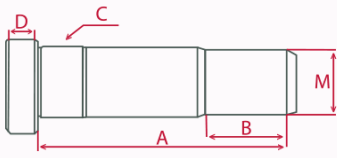

A-Uzunluk (Kafa Hariç)-Length Under Head
B-Diş Boyu-Thread Length
C-Diş Diş Çapı-Outside Thread
D-Kafa Geniřlięi-Head Width
M-Diş Ölçüsü-Thread Size

Application	Dimension	Description	OEM Nr.	TruckExpert Nr.
	A 125 mm B 70 mm C 18 mm D 9,5 mm M M18 x 2 mm	BİJON 125 x 70 x M18 x 2 mm WHEEL BOLT	81454220023 81454220037	351 00 001
	A 125 mm B 70 mm C 18 mm D 9,5 mm M M18 x 2 mm	BİJON TAMİR TAKIMI 125 x 70 x M18 x 2 mm WHEEL BOLT REPAIR KIT	81454220023S 81454220037S	351 00 509
	A 130 mm B 40 mm C 22,15 mm D 10,5 mm M M22 x 1,5 mm	BİJON 130 x 40 x M22 x 1,5 mm WHEEL BOLT	81455010099 81455010145	351 33 006
	A 130 mm B 40 mm C 22,15 mm D 10,5 mm M M22 x 1,5 mm	BİJON TAMİR TAKIMI 130 x 40 x M22 x 1,5 mm WHEEL BOLT REPAIR KIT	81455010099S 81455010145S	351 33 504
	A 130 mm B 43 mm C 22,7 mm D 10,5 mm M M22 x 1,5 mm	BİJON 130 x 43 x M22 x 1,5 mm (FREZELİ) WHEEL BOLT	81455010099S1 81455010145S1	351 33 006/1
	A 130 mm B 43 mm C 22,7 mm D 10,5 mm M M22 x 1,5 mm	BİJON TAMİR TAKIMI 130 x 43 x M22 x 1,5 mm WHEEL BOLT REPAIR KIT	81455010099S2 81455010145S2	351 33 504/1