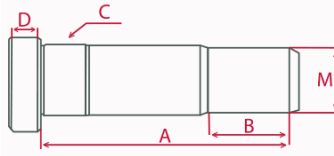

A-Uzunluk (Kafa Hariç)-Lenght Under Head
B-Diş Boyu-Thread Lenght
C-Diş Diş Çapı-Outside Thread
D-Kafa Genişliği-Head Width
M-Diş Ölçüsü-Thread Size

TruckExpert Nr.	OEM Nr.	Description	Dimension	Application
351 81 508		BİJON TAMİR TAKIMI 106 x 28 / 44 x M20 x 1,5 / M22 x WHEEL BOLT REPAIR KIT	A 106 mm B 28 / 44 mm M M20 x 1,5 / M22 x 1,5	
351 81 027	0329613060	BİJON 108 x 28 / 44 x M22 x 1,5 / M22 x 1,5 mm WHEEL BOLT	A 108 mm B 28 / 44 mm M M22 x 1,5 / M22 x 1,5	
351 81 504	0329613060S	BİJON TAMİR TAKIMI 108 x 28 / 44 x M22 x 1,5 / M22 x WHEEL BOLT REPAIR KIT	A 108 mm B 28 / 44 mm M M22 x 1,5 / M22 x 1,5	
351 81 005/1	0329623170/1	BİJON 110 x 28 / 42 x M22 x 2 / M22 x 1,5 mm WHEEL BOLT	A 110 mm B 28 / 42 mm M M22 x 2 / M22 x 1,5 n	
351 81 507/1		BİJON TAMİR TAKIMI 110 x 28 / 42 x M22 x 2 / M22 x WHEEL BOLT REPAIR KIT	A 110 mm B 28 / 42 mm M M22 x 2 / M22 x 1,5 n	
351 00 004	0250702100 0250704400	BİJON 110 x 60 x M18 x 2 mm WHEEL BOLT	A 110 mm B 60 mm C 18 mm D 9,5 mm M M18 x 2 mm