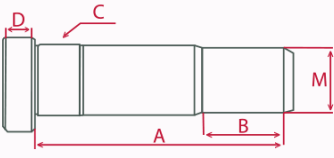

A-Uzunluk (Kafa Hariç)-Length Under Head
B-Diş Boyu-Thread Length
C-Diş Diş Çapı-Outside Thread
D-Kafa Geniřliđi-Head Width
M-Diş Ölçüsü-Thread Size

Application	Dimension	Description	OEM Nr.	TruckExpert Nr.
	A 106 mm B 58 mm C 24,10 mm D 12 mm M M22 x 1,5 mm	BİJON 106 x 58 x M22 x 1,5 mm WHEEL BOLT 	54321-3104050	351 00 017