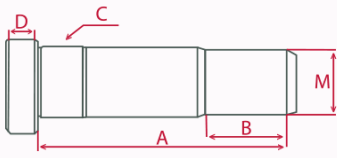

A-Uzunluk (Kafa Hariç)-Length Under Head
B-Diş Boyu-Thread Length
C-Diş Diş Çapı-Outside Thread
D-Kafa Geniřliđi-Head Width
M-Diş Ölçüsü-Thread Size

Application	Dimension	Description	OEM Nr.	TruckExpert Nr.
	A 110 mm B 85 mm C 22,15 mm D 10,5 mm M M22 x 1,5 mm	BİJON 110 x 85 x M22 x 1,5 mm WHEEL BOLT	81455010131/1 81455010176/1	351 33 012/1
	A 110 mm B 85 mm C 22,15 mm D 10,5 mm M M22 x 1,5 mm	BİJON TAMİR TAKIMI 110 x 85 x M22 x 1,5 mm WHEEL BOLT REPAIR KIT	81455010131/1S 81455010176/1S	351 33 506/1
	A 110 mm B 86 mm C 22,2 mm D 10,5 mm M M22 x 1,5 mm	BİJON 110 x 86 x M22 x 1,5 mm WHEEL BOLT	81455010131 81455010176	351 33 012
	A 110 mm B 86 mm C 22,2 mm D 10,5 mm M M22 x 1,5 mm	BİJON TAMİR TAKIMI 110 x 86 x M22 x 1,5 mm WHEEL BOLT REPAIR KIT	81455010131S 81455010176S	351 33 506
	A 115 mm B 38 mm C 22,15 mm D 10,5 mm M M22 x 1,5 mm	BİJON 115 x 38 x M22 x 1,5 mm WHEEL BOLT	81455010083 81455010142	351 00 003
	A 115 mm B 38 mm C 22,15 mm D 10,5 mm M M22 x 1,5 mm	BİJON TAMİR TAKIMI 115 x 38 x M22 x 1,5 mm WHEEL BOLT REPAIR KIT	81455010083S 81455010142S	351 00 515