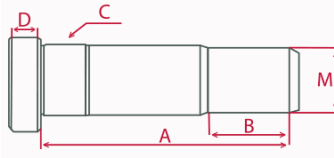

A-Uzunluk (Kafa Hariç)-Lenght Under Head
B-Diş Boyu-Thread Lenght
C-Diş Diş Çapı-Outside Thread
D-Kafa Genişliği-Head Width
M-Diş Ölçüsü-Thread Size

TruckExpert Nr.	OEM Nr.	Description	Dimension	Application
351 81 501	0980633680	BİJON TAMİR TAKIMI 97 x 55 x M22 x 1,5 mm WHEEL BOLT REPAIR KIT	A 97 mm B 55 mm C 22,05 mm D 10 mm M M22 x 1,5 mm	
351 81 509	0980633670	BİJON TAMİR TAKIMI 97 x 55 x M22 x 1,5 mm WHEEL BOLT REPAIR KIT	A 97 mm B 55 mm C 22,05 mm D 10 mm M M22 x 1,5 mm	
351 81 007	0329623150	BİJON 100 x 25 / 36 x M22 x 2 / M22 x 1,5 mm WHEEL BOLT	A 100 mm B 25 / 36 mm M M22 x 2 / M22 x 1,5 n	
351 81 020	0980623270	BİJON TAMİR TAKIMI 100 x 25 / 36 x M22 x 2 / M22 x WHEEL BOLT REPAIR KIT	A 100 mm B 25 / 36 mm M M22 x 2 / M22 x 1,5 n	
351 81 505	0980623180	BİJON TAMİR TAKIMI 100 x 25 / 36 x M22 x 2 / M22 x WHEEL BOLT REPAIR KIT	A 100 mm B 25 / 36 mm M M22 x 2 / M22 x 1,5 n	
351 81 514	0980623370	BİJON TAMİR TAKIMI 100 x 25 / 36 x M22 x 2 / M22 x WHEEL BOLT REPAIR KIT	A 100 mm B 25 / 36 mm M M22 x 2 / M22 x 1,5 n