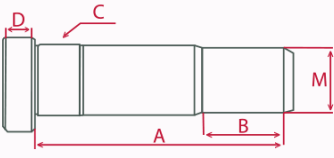

A-Uzunluk (Kafa Hariç)-Lenght Under Head
B-Diş Boyu-Thread Lenght
C-Diş Diş Çapı-Outside Thread
D-Kafa Genişliği-Head Width
M-Diş Ölçüsü-Thread Size

Application	Dimension	Description	OEM Nr.	TruckExpert Nr.
	A 128 mm B 25 / 50 mm C 24,9 mm M M22 x 1,5 mm	BİJON 128 x 25 / 50 x M22 x 1,5 mm WHEEL BOLT 	92CT1118AA	351 96 001
	A 128 mm B 25 / 50 mm C 24,9 mm M M22 x 1,5 mm	BİJON TAMİR TAKIMI 128 x 25 / 50 x M22 x 1,5 mm WHEEL BOLT REPAIR KIT 	92CT1118AAS	351 96 501
CARGO 2517 CARGO 2520		İÇ SOMUN WHEEL NUT 		351 96 003