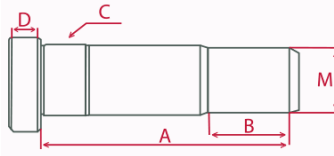

BPW

TruckExpert

A-Uzunluk (Kafa Hariç)-Length Under Head
 B-Diş Boyu-Thread Length
 C-Diş Diş Çapı-Outside Thread
 D-Kafa Geniřliđi-Head Width
 M-Diş Ölçüsü-Thread Size

Application	Dimension	Description	OEM Nr.	TruckExpert Nr.
	A 57 mm B 30 mm C 20 mm D 11 mm M M20 x 2 mm	BİJON 57 x 30 x M20 x 2 mm WHEEL BOLT 	0250708900	351 00 026 
	A 57 mm B 30 mm C 20 mm D 11 mm M M20 x 2 mm	BİJON TAMİR TAKIMI 57 x 30 x M20 x 2 mm WHEEL BOLT REPAIR KIT 	0250708900S	351 00 524
	A 77 mm M M20 x 1,5 / M20 x 1,5	BİJON 77 x M20 x 1,5 / M20 x 1,5 mm WHEEL BOLT 	0329622020	351 81 004 
	A 77 mm M M20 x 1,5 / M20 x 1,5	BİJON TAMİR TAKIMI 77 x M20 x 1,5 / M20 x 1,5 mm WHEEL BOLT REPAIR KIT 	0580622020	351 81 018 
	A 80 mm B 38 mm C 22,05 mm D 10,5 mm M M22 x 1,5 mm	BİJON 80 x 38 x M22 x 1,5 mm WHEEL BOLT 	0329633110 0329633111	351 81 026 
	A 80 mm B 38 mm C 22,05 mm D 10,5 mm M M22 x 1,5 mm	BİJON TAMİR TAKIMI 80 x 38 x M22 x 1,5 mm WHEEL BOLT REPAIR KIT 	0980633770	351 81 012