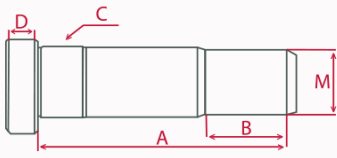

A-Uzunluk (Kafa Hariç)-Length Under Head
B-Dış Boyu-Thread Length
C-Dış Diş Çapı-Outside Thread
D-Kafa Geniřlięi-Head Width
M-Dış Ölçüsü-Thread Size

Application	Dimension	Description	OEM Nr.	TruckExpert Nr.
	A 85 mm B 40 mm C 23,9 mm D 10 mm M M22 x 1,5 mm	BİJON 85 x 40 x M22 x 1,5 mm (FREZELİ) WHEEL BOLT	3416T	351 00 051
	A 85 mm B 40 mm C 23,9 mm D 10 mm M M22 x 1,5 mm	BİJON TAMİR TAKIMI 85 x 40 x M22 x 1,5 mm WHEEL BOLT REPAIR KIT	3416TS	351 00 501
	A 95 mm B 40 mm C 23,9 mm D 10 mm M M22 x 1,5 mm	BİJON 95 x 40 x M22 x 1,5 mm (FREZELİ) WHEEL BOLT	15033T	351 00 056
	A 95 mm B 40 mm C 23,9 mm D 10 mm M M22 x 1,5 mm	BİJON TAMİR TAKIMI 95 x 40 x M22 x 1,5 mm WHEEL BOLT REPAIR KIT	15033TS	351 00 506
	A 110 mm B 45 mm C 23,9 mm D 10 mm M M22 x 1,5 mm	BİJON 110 x 45 x M22 x 1,5 mm (FREZELİ) WHEEL BOLT	3417T	351 00 052
	A 110 mm B 45 mm C 23,9 mm D 10 mm M M22 x 1,5 mm	BİJON TAMİR TAKIMI 110 x 45 x M22 x 1,5 mm WHEEL BOLT REPAIR KIT	3417TS	351 00 502