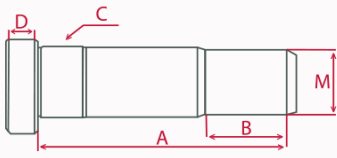

A-Uzunluk (Kafa Hariç)-Length Under Head
B-Diş Boyu-Thread Length
C-Diş Diş Çapı-Outside Thread
D-Kafa Geniřlięi-Head Width
M-Diş Ölçüsü-Thread Size

Application	Dimension	Description	OEM Nr.	TruckExpert Nr.
	A 100 mm B 38 mm C 22,7 mm D 10,5 mm M M22 x 1,5 mm	BİJON TAMİR TAKIMI 100 x 38 x M22 x 1,5 mm WHEEL BOLT REPAIR KIT	81455010059S1 81455010072S1 81455010080S1 81455010139S1	351 00 511/1
MAN	A 100 mm B 50 mm C 23,59 mm D 10 mm M M22 x 1,5 mm	BİJON 100 x 50 x M22 x 1,5 mm WHEEL BOLT		351 33 025
	A 105 mm B 38 mm C 22,15 mm D 10,5 mm M M22 x 1,5 mm	BİJON 105 x 38 x M22 x 1,5 mm WHEEL BOLT	81455010060 81455010081 81455010140	351 44 013
	A 105 mm B 38 mm C 22,15 mm D 10,5 mm M M22 x 1,5 mm	BİJON TAMİR TAKIMI 105 x 38 x M22 x 1,5 mm WHEEL BOLT REPAIR KIT	81455010060S 81455010081S 81455010140S	351 00 512
	A 105 mm B 38 mm C 22,7 mm D 10,5 mm M M22 x 1,5 mm	BİJON 105 x 38 x M22 x 1,5 mm (FREZELİ) WHEEL BOLT	81455010060S1 81455010081S1 81455010140S1	351 44 013/1
	A 105 mm B 38 mm C 22,7 mm D 10,5 mm M M22 x 1,5 mm	BİJON TAMİR TAKIMI 105 x 38 x M22 x 1,5 mm WHEEL BOLT REPAIR KIT	81455010060S2 81455010081S2 81455010140S2	351 00 512/1