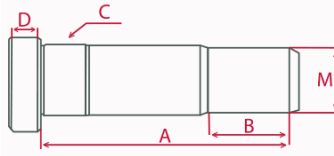

A-Uzunluk (Kafa Hariç)-Lenght Under Head
B-Diş Boyu-Thread Lenght
C-Diş Diş Çapı-Outside Thread
D-Kafa Genişliği-Head Width
M-Diş Ölçüsü-Thread Size

TruckExpert Nr.	OEM Nr.	Description	Dimension	Application
351 00 024 	362166	BİJON SOMUNU M20 x 2 mm SW27 WHEEL NUT	h 21 mm M M20 x 2 mm SW 27 mm	
351 11 008 	20552688	BİJON SOMUNU M22 x 1,5 mm SW33 WHEEL NUT	D 52 mm h 35 mm M M22 x 1,5 mm SW 33 mm	
351 00 007 	947972	BİJON SOMUNU PULLU M22 x 1,5 mm SW32 WHEEL NUT	D Ø46 mm h 32 mm M M22 x 1,5 mm SW 32 mm	
351 00 035	20551045 21303956 21402076 21402676	BİJON SOMUNU M22 x 1,5 mm SW33 WHEEL NUT	h 30 mm M M22 x 1,5 mm SW 33 mm