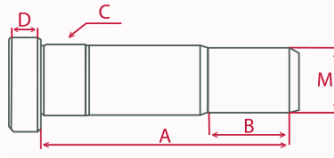

A-Uzunluk (Kafa Hariç)-Lenght Under Head
B-Diş Boyu-Thread Lenght
C-Diş Diş Çapı-Outside Thread
D-Kafa Genişliği-Head Width
M-Diş Ölçüsü-Thread Size

TruckExpert Nr.	OEM Nr.	Description	Dimension	Application
351 11 501		BİJON TAMİR TAKIMI 88 x 60 x M22 x 1,5 mm WHEEL BOLT REPAIR KIT	A 88 mm B 60 mm C 25,55 mm D 10,5 mm M M22 x 1,5 mm	
351 00 036		BİJON 91 x 62 x M22 x 1,5 mm WHEEL BOLT	A 91 mm B 62 mm C 25,30 mm D 10,5 mm M M22 x 1,5 mm	
351 77 007		BİJON 95 x 45 x M20 x 1,5 mm WHEEL BOLT	A 95 mm B 45 mm C 21 mm D 7 mm M M20 x 1,5 mm	
351 77 508		BİJON TAMİR TAKIMI 95 x 45 x M20 x 1,5 mm WHEEL BOLT REPAIR KIT	A 95 mm B 45 mm C 21 mm D 7 mm M M20 x 1,5 mm	
351 77 012		BİJON 95 x 38 x M22 x 1,5 mm WHEEL BOLT	A 95 mm B 38 mm C 25,50 mm D 11 mm M M22 x 1,5 mm	
351 77 511		BİJON TAMİR TAKIMI 95 x 38 x M22 x 1,5 mm WHEEL BOLT REPAIR KIT	A 95 mm B 38 mm C 25,50 mm D 11 mm M M22 x 1,5 mm