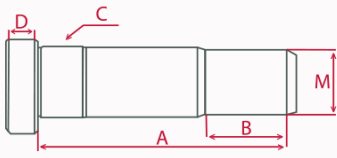

A-Uzunluk (Kafa Hariç)-Lenght Under Head
B-Diş Boyu-Thread Lenght
C-Diş Diş Çapı-Outside Thread
D-Kafa Geniřlięi-Head Width
M-Diş Ölçüsü-Thread Size

Application	Dimension	Description	OEM Nr.	TruckExpert Nr.
	A 79 mm B 30 mm C 26,1 mm D 12 mm M M22 x 1,5 mm	BİJON 79 x 30 x M22 x 1,5 mm WHEEL BOLT	7K13123	351 88 003
	A 79 mm B 30 mm C 26,1 mm D 12 mm M M22 x 1,5 mm	BİJON TAMİR TAKIMI 79 x 30 x M22 x 1,5 mm WHEEL BOLT REPAIR KIT	7K13123S	351 88 503
	A 96 mm B 34 mm C 26,1 mm D 12 mm M M22 x 1,5 mm	BİJON 96 x 34 x M22 x 1,5 mm WHEEL BOLT	7K13122	351 88 004
	A 96 mm B 34 mm C 26,1 mm D 12 mm M M22 x 1,5 mm	BİJON TAMİR TAKIMI 96 x 34 x M22 x 1,5 mm WHEEL BOLT REPAIR KIT	7K13122S	351 88 504
	A 96 mm B 34 mm C 26,1 mm D 12 mm M M22 x 1,5 mm	BİJON 96 x 34 x M22 x 1,5 mm WHEEL BOLT	7K13122/1	351 88 004/1
	A 96 mm B 34 mm C 26,1 mm D 12 mm M M22 x 1,5 mm	BİJON TAMİR TAKIMI 96 x 34 x M22 x 1,5 mm WHEEL BOLT REPAIR KIT	7K13122S/1	351 88 504/1