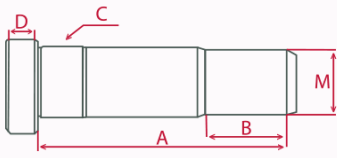

A-Uzunluk (Kafa Hariç)-Length Under Head
B-Diş Boyu-Thread Length
C-Diş Diş Çapı-Outside Thread
D-Kafa Geniřlięi-Head Width
M-Diş Ölçüsü-Thread Size

Application	Dimension	Description	OEM Nr.	TruckExpert Nr.
	D Ø34 mm d Ø22,5 mm T 8 mm	BİJON RONDELASI Ø22,5 mm WHEEL BOLT SPRING WASHER 	1121811	351 00 060
	h 27 mm M M18 x 1,5 mm SW 27 mm	BİJON SOMUNU M18 x 1,5 mm SW27 WHEEL NUT 	9380644	351 55 011
	h 30 mm M M20 x 1,5 mm SW 27 mm	BİJON SOMUNU M20 x 1,5 mm SW27 WHEEL NUT 	1121798	351 00 028
	D Ø45 mm h 30 mm M M20 x 1,5 mm SW 30 mm	BİJON SOMUNU PULLU M20 x 1,5 mm SW30 WHEEL NUT 	2476979	351 00 023
	h 26 mm M M22 x 1,5 mm SW 30 mm	BİJON SOMUNU M22 x 1,5 mm SW30 WHEEL NUT 	41800483	351 00 022
	D Ø46 mm h 32 mm M M22 x 1,5 mm SW 32 mm	BİJON SOMUNU PULLU M22 x 1,5 mm SW32 WHEEL NUT 	41031725 41036367 4459603	351 00 007