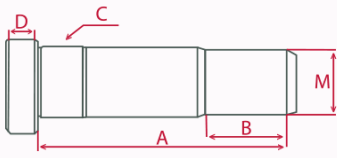

A-Uzunluk (Kafa Hariç)-Length Under Head
B-Dış Boyu-Thread Length
C-Dış Diş Çapı-Outside Thread
D-Kafa Geniřlięi-Head Width
M-Dış Ölçüsü-Thread Size

Application	Dimension	Description	OEM Nr.	TruckExpert Nr.
	A 92 mm B 40 mm C 22,15 mm D 10,5 mm M M22 x 1,5 mm	BİJON TAMİR TAKIMI 92 x 40 x M22 x 1,5 mm WHEEL BOLT REPAIR KIT	3274020471S 3814010371S 3894010171S	351 00 514
	A 92 mm B 56 mm C 22,1 mm D 10,5 mm M M22 x 1,5 mm	BİJON 92 x 56 x M22 x 1,5 mm WHEEL BOLT	0004014171	351 44 037
	A 92 mm B 56 mm C 22,1 mm D 10,5 mm M M22 x 1,5 mm	BİJON TAMİR TAKIMI 92 x 56 x M22 x 1,5 mm WHEEL BOLT REPAIR KIT	0004014171S	351 44 515
	A 92,5 mm B 60,50 mm C 22 mm D 10,5 mm M M22 x 1,5 mm	BİJON 92,50 x 60,50 x M22 x 1,5 mm (ARKA ESKİ TİP) WHEEL BOLT	9424010371	351 44 037/2
	A 92,50 mm B 60,50 mm C 22 mm D 10,5 mm M 22 x 1,5 mm	BİJON TAMİR TAKIMI 92,50 x 60,50 x 22 x 1,5 mm WHEEL BOLT REPAIR KIT	9424010371S	351 44 515/2
	A 93 mm B 61 mm C 22,1 mm D 10,5 mm M M22 x 1,5 mm	BİJON 93 x 61 x M22 x 1,5 mm WHEEL BOLT	0004013071	351 44 039