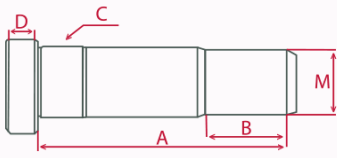

A-Uzunluk (Kafa Hariç)-Length Under Head
B-Diş Boyu-Thread Length
C-Diş Diş Çapı-Outside Thread
D-Kafa Geniřlięi-Head Width
M-Diş Ölçüsü-Thread Size

Application	Dimension	Description	OEM Nr.	TruckExpert Nr.
	A 74 mm B 40 mm D 10 mm M M22 x 1,5 mm	BİJON 74 x 40 x M22 x 1,5 mm WHEEL BOLT	6502798G/1	351 86 001/1
	A 74 mm B 40 mm D 10 mm M M22 x 1,5 mm	BİJON TAMİR TAKIMI 74 x 40 x M22 x 1,5 mm WHEEL BOLT REPAIR KIT	6502798G/1S	351 86 501/1
	A 75 mm B 28 mm C 25,85 mm D 10 mm M M22 x 1,5 mm	BİJON 75 x 28 x M22 x 1,5 mm WHEEL BOLT	6502798G	351 86 001
	A 75 mm B 28 mm C 25,85 mm D 10 mm M M22 x 1,5 mm	BİJON TAMİR TAKIMI 75 x 28 x M22 x 1,5 mm WHEEL BOLT REPAIR KIT	6502798GS	351 86 501
	A 90 mm B 39 mm C 25,85 mm D 10 mm M M22 x 1,5 mm	BİJON 90 x 39 x M22 x 1,5 mm WHEEL BOLT	6502799J	351 86 002
	A 90 mm B 39 mm C 25,85 mm D 10 mm M M22 x 1,5 mm	BİJON TAMİR TAKIMI 90 x 39 x M22 x 1,5 mm WHEEL BOLT REPAIR KIT	6502799JS	351 86 502