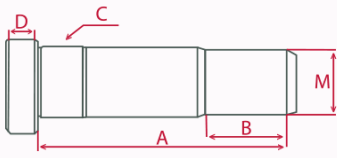

A-Uzunluk (Kafa Hariç)-Length Under Head
B-Diş Boyu-Thread Length
C-Diş Diş Çapı-Outside Thread
D-Kafa Geniřlięi-Head Width
M-Diş Ölçüsü-Thread Size

Application	Dimension	Description	OEM Nr.	TruckExpert Nr.
	A 105 mm B 77 mm C 25,50 mm D 10,5 mm M M22 x 1,5 mm	BİJON 105 x 77 x M22 x 1,5 mm WHEEL BOLT	20515519	351 11 013
	A 105 mm B 82 mm C 25,50 mm D 10,5 mm M M22 x 1,5 mm	BİJON TAMİR TAKIMI 105 x 82 x M22 x 1,5 mm WHEEL BOLT REPAIR KIT	20515519S	351 11 503
	A 110 mm B 39 mm C 27,50 mm D 10 mm E 7/8" x 14 mm	BİJON 110 x 39 x 7/8" x 14 WHEEL BOLT	1589009	351 11 002
	A 110 mm B 39 mm C 27,50 mm D 10 mm E 7/8" x 14 mm	BİJON TAMİR TAKIMI 110 x 39 x 7/8" x 14 WHEEL BOLT REPAIR KIT	1589009S	351 11 506
	A 110 mm B 50 mm C 20 mm D 11 mm M M20 x 2 mm	BİJON 110 x 50 x M20 x 2 mm WHEEL BOLT	1581687/1	351 00 061/1
	A 110 mm B 50 mm C 20 mm D 11 mm M M20 x 2 mm	BİJON TAMİR TAKIMI 110 x 50 x M20 x 2 mm WHEEL BOLT REPAIR KIT	1581687/1S	351 00 525/1