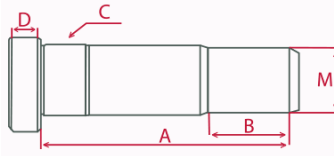

TRAILOR

TruckExpert

A-Uzunluk (Kafa Hariç)-Length Under Head
 B-Diş Boyu-Thread Length
 C-Diş Diş Çapı-Outside Thread
 D-Kafa Geniřlięi-Head Width
 M-Diş Ölçüsü-Thread Size

Application	Dimension	Description	OEM Nr.	TruckExpert Nr.
	A 74 mm B 40 mm D 10 mm M M22 x 1,5 mm	BİJON 74 x 40 x M22 x 1,5 mm WHEEL BOLT	6502798G/1	351 86 001/1
	A 74 mm B 40 mm D 10 mm M M22 x 1,5 mm	BİJON TAMİR TAKIMI 74 x 40 x M22 x 1,5 mm WHEEL BOLT REPAIR KIT	6502798G/1S	351 86 501/1
	A 75 mm B 28 mm C 25,85 mm D 10 mm M M22 x 1,5 mm	BİJON 75 x 28 x M22 x 1,5 mm WHEEL BOLT	6502798G	351 86 001
	A 75 mm B 28 mm C 25,85 mm D 10 mm M M22 x 1,5 mm	BİJON TAMİR TAKIMI 75 x 28 x M22 x 1,5 mm WHEEL BOLT REPAIR KIT	6502798GS	351 86 501
	A 90 mm B 39 mm C 25,85 mm D 10 mm M M22 x 1,5 mm	BİJON 90 x 39 x M22 x 1,5 mm WHEEL BOLT	6502799J	351 86 002
	A 90 mm B 39 mm C 25,85 mm D 10 mm M M22 x 1,5 mm	BİJON TAMİR TAKIMI 90 x 39 x M22 x 1,5 mm WHEEL BOLT REPAIR KIT	6502799JS	351 86 502