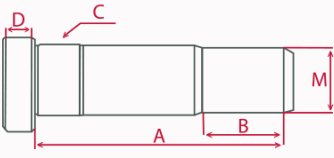

A-Uzunluk (Kafa Hariç)-Lenght Under Head
B-Diş Boyu-Thread Lenght
C-Diş Diş Çapı-Outside Thread
D-Kafa Genişliği-Head Width
M-Diş Ölçüsü-Thread Size

Application	Dimension	Description	OEM Nr.	TruckExpert Nr.
	h 30 mm M M22 x 2 mm SW 32 mm	BİJON SOMUNU M22 x 2 mm SW32 WHEEL NUT	0326004020	351 00 039
	h 32 mm M M22 x 2 mm SW 32 mm	BİJON SOMUNU + RONDELASI M22 x 2 mm WHEEL BOLT NUT + WHEEL NUT	0256152290S 0314300020S 0326004010S	351 00 043
	h 17 mm M M22 x 2 mm SW 32 mm	BİJON SOMUNU M22 x 2 mm SW32 WHEEL NUT	0326004060	351 00 044
	h 25 mm M M22 x 2 mm SW 32 MM	BİJON SOMUNU M22 x 2 mm SW32 WHEEL NUT	0326004010	351 00 059