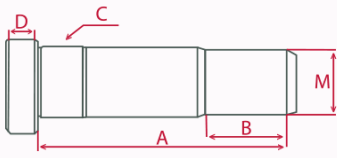

A-Uzunluk (Kafa Hariç)-Length Under Head
B-Diş Boyu-Thread Length
C-Diş Diş Çapı-Outside Thread
D-Kafa Geniřliđi-Head Width
M-Diş Ölçüsü-Thread Size

Application	Dimension	Description	OEM Nr.	TruckExpert Nr.
	A 57 mm B 30 mm C 20 mm D 11 mm M M20 x 2 mm	BİJON 57 x 30 x M20 x 2 mm WHEEL BOLT 	0250708900	351 00 026
	A 57 mm B 30 mm C 20 mm D 11 mm M M20 x 2 mm	BİJON TAMİR TAKIMI 57 x 30 x M20 x 2 mm WHEEL BOLT REPAIR KIT 	0250708900S	351 00 524
	A 77 mm M M20 x 1,5 / M20 x 1,5	BİJON 77 x M20 x 1,5 / M20 x 1,5 mm WHEEL BOLT 	0329622020	351 81 004
	A 77 mm M M20 x 1,5 / M20 x 1,5	BİJON TAMİR TAKIMI 77 x M20 x 1,5 / M20 x 1,5 mm WHEEL BOLT REPAIR KIT 	0580622020	351 81 018
	A 80 mm B 38 mm C 22,05 mm D 10,5 mm M M22 x 1,5 mm	BİJON 80 x 38 x M22 x 1,5 mm WHEEL BOLT 	0329633110 0329633111	351 81 026
	A 80 mm B 38 mm C 22,05 mm D 10,5 mm M M22 x 1,5 mm	BİJON TAMİR TAKIMI 80 x 38 x M22 x 1,5 mm WHEEL BOLT REPAIR KIT 	0980633770	351 81 012