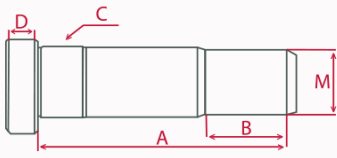

A-Uzunluk (Kafa Hariç)-Lenght Under Head
B-Diş Boyu-Thread Lenght
C-Diş Diş Çapı-Outside Thread
D-Kafa Geniřliđi-Head Width
M-Diş Ölçüsü-Thread Size

Application	Dimension	Description	OEM Nr.	TruckExpert Nr.
	A 79 mm B 51 mm C 25,50 mm D 10 mm M M22 x 1,5 mm	BİJON 79 x 51 x M22 x 1,5 mm WHEEL BOLT		351 11 014
	A 79 mm B 51 mm C 25,50 mm D 10 mm M M22 x 1,5 mm	BİJON TAMİR TAKIMI 79 x 51 x M22 x 1,5 mm WHEEL BOLT REPAIR KIT		351 11 510
	A 80 mm B 31 mm C 18,5 mm D 7 mm M M18 x 1,5 mm	BİJON 80 x 31 x M18 x 1,5 mm WHEEL BOLT		351 77 003
	A 80 mm B 31 mm C 18,5 mm D 7 mm M M18 x 1,5 mm	BİJON TAMİR TAKIMI 80 x 31 x M18 x 1,5 mm WHEEL BOLT REPAIR KIT		351 77 504
	A 81 mm M M18 x 1,5 mm	BİJON 81 x M18 x 1,5 mm WHEEL BOLT		351 77 014
	A 88 mm B 60 mm C 25,55 mm D 10,5 mm M M22 x 1,5 mm	BİJON 88 x 60 x M22 x 1,5 mm WHEEL BOLT		351 11 016