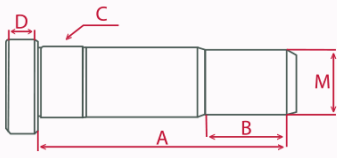

A-Uzunluk (Kafa Hariç)-Length Under Head
B-Diş Boyu-Thread Length
C-Diş Diş Çapı-Outside Thread
D-Kafa Geniřliđi-Head Width
M-Diş Ölçüsü-Thread Size

Application	Dimension	Description	OEM Nr.	TruckExpert Nr.
	A 130 mm B 50 mm C 25,4 mm D 10 mm M M22 x 1,5 mm	BİJON TAMİR TAKIMI 130 x 50 x M22 x 1,5 mm WHEEL BOLT REPAIR KIT		351 77 503
	A 132 mm B 104 mm C 25,55 mm D 10 mm M M22 x 1,5 mm	BİJON 132 x 104 x M22 x 1,5 mm WHEEL BOLT		351 00 033/3
	A 132 mm B 104 mm C 25,55 mm D 10 mm M M22 x 1,5 mm	BİJON TAMİR TAKIMI 132 x 104 x M22 x 1,5 mm WHEEL BOLT REPAIR KIT		351 00 521/3
		BİJON YÜZÜĐÜ(KONİK) WHEEL BOLT WASHER (CONE FITTING)		351 00 068
	M M18 x 1,5 mm	BİJON SOMUNU M18 x 1,5 mm WHEEL NUT		351 77 016
	h 30 mm M M18 x 1,5 mm SW 30 mm	BİJON SOMUNU M18 x 1,5 mm SW30 WHEEL NUT		351 33 007/1