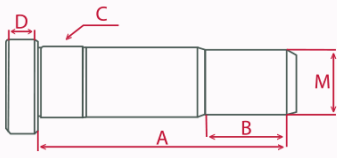

A-Uzunluk (Kafa Hariç)-Length Under Head
B-Diş Boyu-Thread Length
C-Diş Diş Çapı-Outside Thread
D-Kafa Geniřlięi-Head Width
M-Diş Ölçüsü-Thread Size

Application	Dimension	Description	OEM Nr.	TruckExpert Nr.
	A 145 mm B 50 mm C 20 mm D 11 mm M M20 x 2 mm	BİJON 145 x 50 x M20 x 2 mm WHEEL BOLT	659112614	351 00 063
	A 145 mm B 50 mm C 20 mm D 11 mm M M20 x 2 mm	BİJON TAMİR TAKIMI 145 x 50 x M20 x 2 mm WHEEL BOLT REPAIR KIT	659112614S	351 00 527
		BİJON YÜZÜĞÜ(KONİK) WHEEL BOLT WASHER (CONE FITTING)	1591045	351 00 068
	M 7/8" x 14 UNF SW 34 mm	BİJON SOMUNU 7/8" x 14 UNF SW34 WHEEL NUT	1626659	351 11 007
	h 32 mm M 7/8" x 14 UNF SW 32 mm	BİJON SOMUNU 7/8" x 14 UNF SW32 WHEEL NUT	1083894 943491	351 11 030
	D Ø45 mm h 30 mm M M20 x 1,5 mm SW 30 mm	BİJON SOMUNU PULLU M20 x 1,5 mm SW30 WHEEL NUT	947971	351 00 023