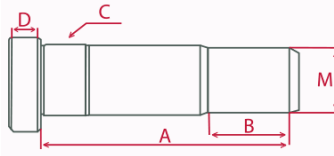

DAF

TruckExpert

A-Uzunluk (Kafa Hariç)-Length Under Head
 B-Diş Boyu-Thread Length
 C-Diş Diş Çapı-Outside Thread
 D-Kafa Geniřlięi-Head Width
 M-Diş Ölçüsü-Thread Size

Application	Dimension	Description	OEM Nr.	TruckExpert Nr.
	A 72 mm B 46 mm C 25,33 mm D 11,5 mm M M22 x 1,5 mm	BİJON 72 x 46 x M22 x 1,5 mm WHEEL BOLT	1337020	351 66 007
	A 72 mm B 46 mm C 25,33 mm D 11,5 mm M M22 x 1,5 mm	BİJON TAMİR TAKIMI 72 x 46 x M22 x 1,5 mm WHEEL BOLT REPAIR KIT	1337020S	351 66 504
	A 85 mm B 43 mm C 25,33 mm D 10 mm M M22 x 1,5 mm	BİJON 85 x 43 x M22 x 1,5 mm WHEEL BOLT	0099730 0620646 1309191	351 66 002
	A 85 mm B 43 mm C 25,33 mm D 10 mm M M22 x 1,5 mm	BİJON TAMİR TAKIMI 85 x 43 x M22 x 1,5 mm WHEEL BOLT REPAIR KIT	0099730S 0620646S 1309191S	351 66 501
	A 95 mm B 54 mm C 25,33 mm D 10 mm M M22 x 1,5 mm	BİJON 95 x 54 x M22 x 1,5 mm WHEEL BOLT	1356736	351 66 003
	A 95 mm B 54 mm C 25,33 mm D 10 mm M M22 x 1,5 mm	BİJON TAMİR TAKIMI 95 x 54 x M22 x 1,5 mm WHEEL BOLT REPAIR KIT	1356736S	351 66 502