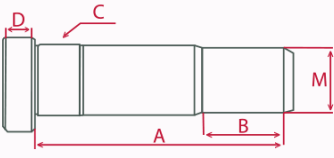

A-Uzunluk (Kafa Hariç)-Lenght Under Head
B-Diş Boyu-Thread Lenght
C-Diş Diş Çapı-Outside Thread
D-Kafa Genişliği-Head Width
M-Diş Ölçüsü-Thread Size

Application	Dimension	Description	OEM Nr.	TruckExpert Nr.
BMC	h 35 mm M M24 x 1,5 mm SW 32 mm	BİJON SOMUNU M24 x 1,5 mm SW32 WHEEL NUT 		351 88 005