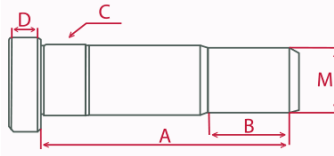

A-Uzunluk (Kafa Hariç)-Lenght Under Head
B-Diş Boyu-Thread Lenght
C-Diş Diş Çapı-Outside Thread
D-Kafa Genişliği-Head Width
M-Diş Ölçüsü-Thread Size

TruckExpert Nr.	OEM Nr.	Description	Dimension	Application
351 44 009	0004013371 3814011471	BİJON 130 x 97 x M22 x 1,5 mm WHEEL BOLT	A 130 mm B 97 mm C 22,1 mm D 10 mm M M22 x 1,5 mm	
351 44 512	0004013371S 3814011471S	BİJON TAMİR TAKIMI 130 x 97 x M22 x 1,5 mm WHEEL BOLT REPAIR KIT	A 130 mm B 97 mm C 22,1 mm D 10 mm M M22 x 1,5 mm	
351 44 008	3194020075	BİJON RONDELASI Ø14 WHEEL BOLT SPRING WASHER	D Ø23 mm d Ø14 mm T 3 mm	
351 44 008/1	3194020075/1	BİJON RONDELASI Ø15 WHEEL BOLT SPRING WASHER	D Ø24,5 mm d Ø15 mm T 6 mm	
351 00 050	074361018250 074361018350 074361018352	BİJON RONDELASI Ø18,5 mm WHEEL BOLT SPRING WASHER	D Ø29 mm d Ø18,5 mm T 7 mm	
351 00 029/1	074361020351/1 074361020352/1	BİJON RONDELASI WHEEL BOLT SPRING WASHER		ATEGO