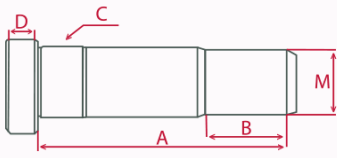

A-Uzunluk (Kafa Hariç)-Length Under Head
B-Diş Boyu-Thread Length
C-Diş Diş Çapı-Outside Thread
D-Kafa Geniřliđi-Head Width
M-Diş Ölçüsü-Thread Size

Application	Dimension	Description	OEM Nr.	TruckExpert Nr.
	A 128 mm B 28 / 54 mm M M22 x 2 / M22 x 2 mr	BİJON 128 x 28 / 54 x M22 x 2 / M22 x 2 mm WHEEL BOLT	0329613170	351 81 030
	A 128 mm B 28 / 54 mm M M22 x 2 / M22 x 2 mr	BİJON TAMİR TAKIMI 128 x 28 / 54 x M22 x 2 / M22 x 2 WHEEL BOLT REPAIR KIT	0329613170S	351 81 506
	A 128 mm B 34 / 54 mm M M22 x 2 / M22 x 2 mr	BİJON 128 x 34 / 54 x M22 x 2 / M22 x 2 mm (FREZELİ) WHEEL BOLT	0329633120/1 0329633121/1	351 81 001/1
	A 128 mm B 34 / 54 mm M M22 x 2 / M22 x 2 mr	BİJON TAMİR TAKIMI 128 x 34 / 54 x M22 x 2 / M22 x 2 WHEEL BOLT REPAIR KIT		351 81 501/1
	A 130 mm B 50 mm C 20 mm D 11 mm M M20 x 2 mm	BİJON 130 x 50 x M20 x 2 mm WHEEL BOLT	0250704300 0250708700	351 00 062
	A 130 mm B 50 mm C 20 mm D 11 mm M M20 x 2 mm	BİJON TAMİR TAKIMI 130 x 50 x M20 x 2 mm WHEEL BOLT REPAIR KIT		351 00 526