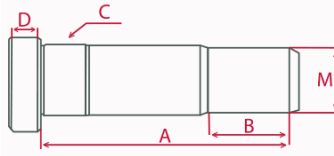

A-Uzunluk (Kafa Hariç)-Lenght Under Head
B-Diş Boyu-Thread Lenght
C-Diş Diş Çapı-Outside Thread
D-Kafa Genişliği-Head Width
M-Diş Ölçüsü-Thread Size

TruckExpert Nr.	OEM Nr.	Description	Dimension	Application
351 00 519	3302102800	BİJON TAMİR TAKIMI 111 x 25 / 44 x M22 x 2 / M22 x 2 WHEEL BOLT REPAIR KIT	A 111 mm B 25 / 44 mm M M22 x 2 / M22 x 2 mm	
351 00 029/1	4141100200/1	BİJON RONDELASI WHEEL BOLT SPRING WASHER		
351 00 029	4141100200	BİJON RONDELASI Ø20,50 mm WHEEL BOLT SPRING WASHER	d 20,50 mm	
351 00 031	4331700600	BİJON RONDELASI Ø22 mm WHEEL BOLT SPRING WASHER	D Ø30 mm d Ø22 mm T 6 mm	
351 00 060	4141100300	BİJON RONDELASI Ø22,5 mm WHEEL BOLT SPRING WASHER	D Ø34 mm d Ø22,5 mm T 8 mm	
351 00 045	4342000810	BİJON SOMUNU M20 x 1,5 mm SW30 WHEEL NUT	h 16 mm M M20 x 1,5 mm SW 30 mm