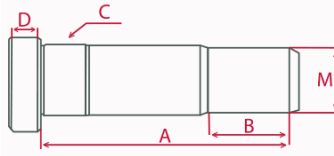

VOLVO

TruckExpert

A-Uzunluk (Kafa Hariç)-Length Under Head
 B-Diş Boyu-Thread Length
 C-Diş Diş Çapı-Outside Thread
 D-Kafa Geniřlięi-Head Width
 M-Diş Ölçüsü-Thread Size

Application	Dimension	Description	OEM Nr.	TruckExpert Nr.
	A 57 mm B 30 mm C 20 mm D 11 mm M M20 x 2 mm	BİJON 57 x 30 x M20 x 2 mm WHEEL BOLT 	1588406	351 00 026 
	A 57 mm B 30 mm C 20 mm D 11 mm M M20 x 2 mm	BİJON TAMİR TAKIMI 57 x 30 x M20 x 2 mm WHEEL BOLT REPAIR KIT 	1588406S	351 00 524
	A 75 mm B 50 mm C 22,1 mm D 9,5 mm M M22 x 1,5 mm	BİJON 75 x 50 x M22 x 1,5 mm WHEEL BOLT 	20577155	351 00 019 
	A 75 mm B 50 mm C 20 mm D 11 mm M M20 x 2 mm	BİJON 75 x 50 x M20 x 2 mm WHEEL BOLT 	1577424 659112509	351 00 064 
	A 75 mm B 50 mm C 20 mm D 11 mm M M20 x 2 mm	BİJON TAMİR TAKIMI 75 x 50 x M20 x 2 mm WHEEL BOLT REPAIR KIT 	1577424S 659112509S	351 00 528
	A 77 mm B 40 mm C 27,50 mm D 10 mm E 7/8" x 14 mm	BİJON 77 x 40 x 7/8" x 14 WHEEL BOLT 	1081819 3112593	351 11 004 