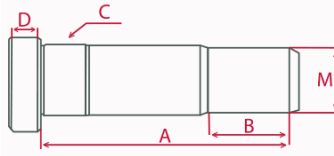

A-Uzunluk (Kafa Hariç)-Lenght Under Head
B-Diş Boyu-Thread Lenght
C-Diş Diş Çapı-Outside Thread
D-Kafa Genişliği-Head Width
M-Diş Ölçüsü-Thread Size

TruckExpert Nr.	OEM Nr.	Description	Dimension	Application
351 55 016	42117454	BİJON 105 x 38 x M22 x 1,5 mm WHEEL BOLT	A 105 mm B 38 mm C 22,55 mm D 10 mm M M22 x 1,5 mm	
351 55 514	42117454S	BİJON TAMİR TAKIMI 105 x 38 x M22 x 1,5 mm WHEEL BOLT REPAIR KIT	A 105 mm B 38 mm C 22,55 mm D 10 mm M M22 x 1,5 mm	
351 55 004	42064826 42117455	BİJON 110 x 38 x M22 x 1,5 mm WHEEL BOLT	A 110 mm B 38 mm C 22,50 mm D 10 mm M M22 x 1,5 mm	
351 55 503	42064826S 42117455S	BİJON TAMİR TAKIMI 110 x 38 x M22 x 1,5 mm WHEEL BOLT REPAIR KIT	A 110 mm B 38 mm C 22,50 mm D 10 mm M M22 x 1,5 mm	
351 55 021	42127244	BİJON 115 x 60 x M22 x 1,5 mm WHEEL BOLT	A 115 mm B 60 mm C 22 mm D 9 mm M M22 x 1,5 mm	
351 55 017	03434731 42117456 4459448	BİJON 115 x 38 x M22 x 1,5 mm WHEEL BOLT	A 115 mm B 38 mm C 22,55 mm D 10 mm M M22 x 1,5 mm