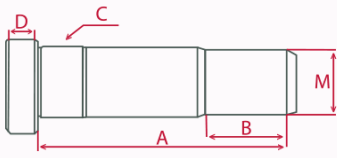

A-Uzunluk (Kafa Hariç)-Length Under Head
B-Diş Boyu-Thread Length
C-Diş Diş Çapı-Outside Thread
D-Kafa Geniřlięi-Head Width
M-Diş Ölçüsü-Thread Size

Application	Dimension	Description	OEM Nr.	TruckExpert Nr.
	A 65 mm B 35 mm C 18,15 mm D 8 mm M M18 x 1,5 mm	BİJON 65 x 35 x M18 x 1,5 mm WHEEL BOLT	3184020071	351 44 030
	A 65 mm B 35 mm C 18,15 mm D 8 mm M M18 x 1,5 mm	BİJON TAMİR TAKIMI 65 x 35 x M18 x 1,5 mm WHEEL BOLT REPAIR KIT	3184020071S	351 44 505
	A 68 mm B 40 mm C 18 mm D 9,5 mm M M18 x 2 mm	BİJON 68 x 40 x M18 x 2 mm WHEEL BOLT	3354010070 3634020170	351 00 005
	A 68 mm B 40 mm C 18 mm D 9,5 mm M M18 x 2 mm	BİJON TAMİR TAKIMI 68 x 40 x M18 x 2 mm WHEEL BOLT REPAIR KIT	3354010070S 3634020170S	351 00 516
	A 68 mm B 42 mm C 22,15 mm D 10,5 mm M M22 x 1,5 mm	BİJON 68 x 42 x M22 x 1,5 mm (ESKİ TİP) WHEEL BOLT	9424010271	351 44 036/1
	A 68 mm B 42 mm C 22,15 mm D 10,5 mm M 22 x 1,5 mm	BİJON TAMİR TAKIMI 68 x 42 x 22 x 1,5 mm (ESKİ TİP) WHEEL BOLT	9424010271S	351 44 514/1