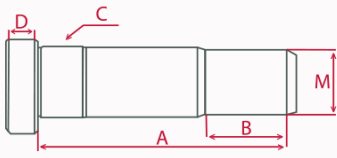

A-Uzunluk (Kafa Hariç)-Length Under Head
B-Diş Boyu-Thread Length
C-Diş Diş Çapı-Outside Thread
D-Kafa Geniřliđi-Head Width
M-Diş Ölçüsü-Thread Size

Application	Dimension	Description	OEM Nr.	TruckExpert Nr.
	A 58 mm B 35,5 mm C 18,15 mm D 8 mm M M18 x 1,5 mm	BİJON 58 x 35,5 x M18 x 1,5 mm WHEEL BOLT	81455010116 81455010152	351 33 027
	A 58 mm B 35,5 mm C 18,15 mm D 8 mm M M18 x 1,5 mm	BİJON TAMİR TAKIMI 58 x 35,5 x M18 x 1,5 mm WHEEL BOLT	81455010116S 81455010152S	351 33 501
	A 63 mm B 28 mm C 22 mm D 10,5 mm M M22 x 1,5 mm	BİJON 63 x 28 x M22 x 1,5 mm WHEEL BOLT	81455010173	351 33 003
	A 63 mm B 28 mm C 22 mm M M22 x 1,5 mm	BİJON 63 x 28 x M22 x 1,5 mm (ÖN) WHEEL BOLT	81455010113 81455010132	351 33 014
	A 63 mm B 28 mm C 22,15 mm D 10,5 mm M M22 x 1,5 mm	BİJON 63 x 28 x M22 x 1,5 mm WHEEL BOLT	81455010087 81455010094	351 33 015
	A 65 mm B 30 mm C 22,7 mm D 10,5 mm M M22 x 1,5 mm	BİJON 65 x 30 x M22 x 1,5 mm WHEEL BOLT	81455010129/1	351 33 026/1