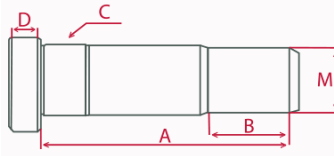

A-Uzunluk (Kafa Hariç)-Lenght Under Head
B-Diş Boyu-Thread Lenght
C-Diş Diş Çapı-Outside Thread
D-Kafa Genişliği-Head Width
M-Diş Ölçüsü-Thread Size

TruckExpert Nr.	OEM Nr.	Description	Dimension	Application
351 00 003	3814010871	BİJON 115 x 38 x M22 x 1,5 mm WHEEL BOLT	A 115 mm B 38 mm C 22,15 mm D 10,5 mm M M22 x 1,5 mm	
351 00 515	3814010871S	BİJON TAMİR TAKIMI 115 x 38 x M22 x 1,5 mm WHEEL BOLT REPAIR KIT	A 115 mm B 38 mm C 22,15 mm D 10,5 mm M M22 x 1,5 mm	
351 00 003/1	3814010871/1	BİJON 115 x 38 x M22 x 1,5 mm (FREZELİ) WHEEL BOLT	A 115 mm B 38 mm C 22,7 mm D 10,5 mm M M22 x 1,5 mm	
351 00 515/1	3814010871/1S	BİJON TAMİR TAKIMI 115 x 38 x M22 x 1,5 mm WHEEL BOLT REPAIR KIT	A 115 mm B 38 mm C 22,7 mm D 10,5 mm M M22 x 1,5 mm	
351 00 070	6204010170	BİJON 115 x 52 x M20 x 2 mm WHEEL BOLT	A 115 mm B 52 mm C 20 mm D 12 mm M M20 x 2 mm	
351 00 518/1	6204010170S	BİJON TAMİR TAKIMI 115 x 52 x M20 x 2 mm WHEEL BOLT REPAIR KIT	A 115 mm B 52 mm C 20 mm D 12 mm M M20 x 2 mm