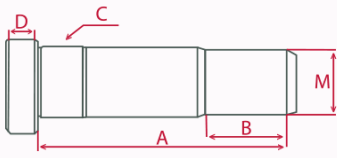

A-Uzunluk (Kafa Hariç)-Length Under Head
B-Diş Boyu-Thread Length
C-Diş Diş Çapı-Outside Thread
D-Kafa Geniřlięi-Head Width
M-Diş Ölçüsü-Thread Size

Application	Dimension	Description	OEM Nr.	TruckExpert Nr.
	A 55 mm B 27 mm C 18,50 mm D 8 mm M M18 x 1,5 mm	BİJON TAMİR TAKIMI 55 x 27 x M18 x 1,5 mm WHEEL BOLT REPAIR KIT	7161201S 7168346S	351 55 501
	A 48 mm B 28 mm C 18,50 mm D 7 mm M M18 x 1,5 mm	BİJON 48 x 28 x M18 x 1,5 mm WHEEL BOLT	7161200 7168347	351 55 002
	A 55 mm B 27 mm C 18,50 mm D 8 mm M M18 x 1,5 mm	BİJON 55 x 27 x M18 x 1,5 mm WHEEL BOLT	7161201 7168346	351 55 001
	A 57 mm B 24 mm C 15,80 mm D 17 mm M M16 x 1,5 mm	BİJON 57 x 24 x M16 x 1,5 mm WHEEL BOLT	1345714080	351 00 016
85.12	A 60 mm B 35 mm C 18,50 mm D 8 mm E M18 x 1,5 mm	BİJON TAMİR TAKIMI 60 x 35 x 18 x 1,5 mm (FREZELİ) WHEEL BOLT		351 55 519
	A 65 mm B 40 mm C 18,50 mm D 8 mm M M18 x 1,5 mm	BİJON 65 x 40 x M18 x 1,5 mm WHEEL BOLT	42117463 46390478 7168257	351 55 006