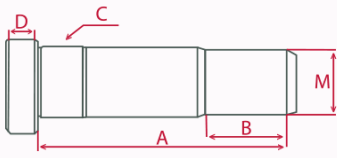

A-Uzunluk (Kafa Hariç)-Length Under Head
B-Diş Boyu-Thread Length
C-Diş Diş Çapı-Outside Thread
D-Kafa Geniřlięi-Head Width
M-Diş Ölçüsü-Thread Size

Application	Dimension	Description	OEM Nr.	TruckExpert Nr.
	A 65 mm B 30 mm C 22,15 mm D 10,5 mm M M22 x 1,5 mm	BİJON TAMİR TAKIMI 65 x 30 x M22 x 1,5 mm WHEEL BOLT REPAIR KIT	81455010129S	351 33 507
	A 65 mm M M18 x 2 mm	BİJON 65 x M18 x 2 mm WHEEL BOLT	81454220028 81454220041 81454220042	351 33 001
	A 68 mm B 40 mm C 18 mm D 9,5 mm M M18 x 2 mm	BİJON 68 x 40 x M18 x 2 mm WHEEL BOLT	81454220030 81454220032	351 00 005
	A 68 mm B 40 mm C 18 mm D 9,5 mm M M18 x 2 mm	BİJON TAMİR TAKIMI 68 x 40 x M18 x 2 mm WHEEL BOLT REPAIR KIT	81454220030S 81454220032S	351 00 516
	A 72 mm B 34 mm C 18,15 mm D 8 mm M M18 x 1,5 mm	BİJON 72 x 34 x M18 x 1,5 mm WHEEL BOLT	81455010123 81455010154	351 33 028
	A 72 mm B 34 mm C 18,15 mm D 8 mm M M18 x 1,5 mm	BİJON TAMİR TAKIMI 72 x 34 x M18 x 1,5 mm WHEEL BOLT	81455010123S	351 33 502