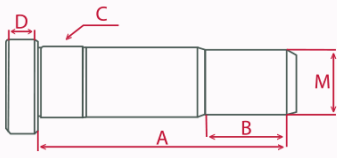

A-Uzunluk (Kafa Hariç)-Lenght Under Head
B-Dış Boyu-Thread Lenght
C-Dış Diş Çapı-Outside Thread
D-Kafa Geniřlięi-Head Width
M-Diş Ölçüsü-Thread Size

Application	Dimension	Description	OEM Nr.	TruckExpert Nr.
	A 100 mm B 25 / 36 mm M M22 x 2 / M22 x 1,5 r	BİJON TAMİR TAKIMI 100 x 25 / 36 x M22 x 2 / M22 x WHEEL BOLT REPAIR KIT	0980623430	351 81 516
	A 100 mm B 28 / 40 mm M M22 x 2 / M22 x 2 mr	BİJON 100 x 28 / 40 x M22 x 2 / M22 x 2 mm WHEEL BOLT	0329623050	351 00 041
	A 100 mm B 28 / 40 mm M M22 x 2 / M22 x 2 mr	BİJON TAMİR TAKIMI 100 x 28 / 40 x M22 x 2 / M22 x 2 WHEEL BOLT REPAIR KIT	0980623020S	351 00 520
	A 101 mm M M20 x 1,5 / M20 x 1,5	BİJON 101 x M20 x 1,5 / M20 x 1,5 mm WHEEL BOLT	0329612040 0329612070	351 81 017
	A 100 mm B 28 / 40 mm M M22 x 2 / M22 x 2 mr	BİJON TAMİR TAKIMI 100 x 28 / 40 x M22 x 2 / M22 x 2 WHEEL BOLT REPAIR KIT	0980623020	351 81 512
	A 106 mm B 28 / 44 mm M M20 x 1,5 / M22 x 1,5	BİJON 106 x 28 / 44 x M20 x 1,5 / M22 x 1,5 mm WHEEL BOLT	0329613070	351 81 032