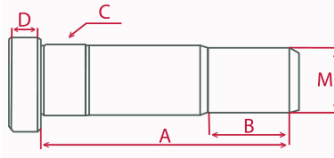

SMB

TruckExpert

A-Uzunluk (Kafa Hariç)-Length Under Head
 B-Diş Boyu-Thread Length
 C-Diş Diş Çapı-Outside Thread
 D-Kafa Geniřlięi-Head Width
 M-Diş Ölçüsü-Thread Size

Application	Dimension	Description	OEM Nr.	TruckExpert Nr.
	A 74 mm B 40 mm D 10 mm M M22 x 1,5 mm	BİJON 74 x 40 x M22 x 1,5 mm WHEEL BOLT	M003133/1	351 86 001/1
	A 74 mm B 40 mm D 10 mm M M22 x 1,5 mm	BİJON TAMİR TAKIMI 74 x 40 x M22 x 1,5 mm WHEEL BOLT REPAIR KIT	M003133/1S	351 86 501/1
	A 75 mm B 28 mm C 25,85 mm D 10 mm M M22 x 1,5 mm	BİJON 75 x 28 x M22 x 1,5 mm WHEEL BOLT	M003133	351 86 001
	A 75 mm B 28 mm C 25,85 mm D 10 mm M M22 x 1,5 mm	BİJON TAMİR TAKIMI 75 x 28 x M22 x 1,5 mm WHEEL BOLT REPAIR KIT	M003133S	351 86 501
	A 90 mm B 39 mm C 25,85 mm D 10 mm M M22 x 1,5 mm	BİJON 90 x 39 x M22 x 1,5 mm WHEEL BOLT	M006891	351 86 002
	A 90 mm B 39 mm C 25,85 mm D 10 mm M M22 x 1,5 mm	BİJON TAMİR TAKIMI 90 x 39 x M22 x 1,5 mm WHEEL BOLT REPAIR KIT	M006891S	351 86 502