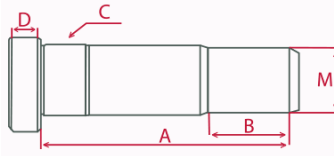

A-Uzunluk (Kafa Hariç)-Lenght Under Head
B-Diş Boyu-Thread Lenght
C-Diş Diş Çapı-Outside Thread
D-Kafa Genişliği-Head Width
M-Diş Ölçüsü-Thread Size

TruckExpert Nr.	OEM Nr.	Description	Dimension	Application
351 11 511		BİJON TAMİR TAKIMI 114 x 85 x M22 x 1,5 mm WHEEL BOLT REPAIR KIT	A 114 mm B 85 mm C 25,50 mm D 10 mm M M22 x 1,5 mm	
351 00 033/2		BİJON 120 x 91 x M22 x 1,5 mm WHEEL BOLT	A 120 mm B 91 mm C 25,55 mm D 10 mm M M22 x 1,5 mm	
351 00 521/2		BİJON TAMİR TAKIMI 120 x 91 x M22 x 1,5 mm WHEEL BOLT REPAIR KIT	A 120 mm B 91 mm C 25,55 mm D 10 mm M M22 x 1,5 mm	
351 00 033		BİJON 122 x 94 x M22 x 1,5 mm WHEEL BOLT	A 122 mm B 94 mm C 25,50 mm D 10 mm M M22 x 1,5 mm	
351 00 521		BİJON TAMİR TAKIMI 122 x 94 x M22 x 1,5 mm WHEEL BOLT REPAIR KIT	A 122 mm B 94 mm C 25,50 mm D 10 mm M M22 x 1,5 mm	
351 77 002		BİJON 130 x 50 x M22 x 1,5 mm WHEEL BOLT	A 130 mm B 50 mm C 25,4 mm D 10 mm M M22 x 1,5 mm