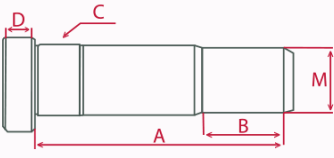

A-Uzunluk (Kafa Hariç)-Lenght Under Head
B-Diş Boyu-Thread Lenght
C-Diş Diş Çapı-Outside Thread
D-Kafa Genişliği-Head Width
M-Diş Ölçüsü-Thread Size

Application	Dimension	Description	OEM Nr.	TruckExpert Nr.
	h 62 mm M M22 x 1,5 mm SW 32 mm	BİJON SOMUNU (UZUN-PULLU) M22 x 1,5 M WHEEL NUT 	0004011072 0009905753	351 00 067
	D Ø46 mm h 32 mm M M22 x 1,5 mm SW 32 mm	BİJON SOMUNU PULLU M22 x 1,5 mm SW32 WHEEL NUT 	0004010672 3854000124 6174000024	351 00 007
	h 32 mm M M22 x 2 mm SW 32 mm	BİJON SOMUNU + RONDELASI M22 x 2 mm WHEEL BOLT NUT + WHEEL NUT 	074361022350S 074361022351S 074361022352S	351 00 043