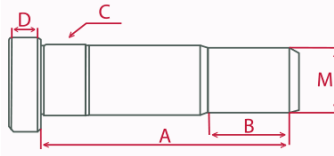

A-Uzunluk (Kafa Hariç)-Length Under Head
B-Diş Boyu-Thread Length
C-Diş Diş Çapı-Outside Thread
D-Kafa Geniřliđi-Head Width
M-Diş Ölçüsü-Thread Size

TruckExpert Nr.	OEM Nr.	Description	Dimension	Application
351 00 007	0252192310 0526054090 0526054100	BİJON SOMUNU PULLU M22 x 1,5 mm SW32 WHEEL NUT	D Ø46 mm h 32 mm M M22 x 1,5 mm SW 32 mm	
351 00 020	0252193310	BİJON SOMUNU PULLU M22 x 1,5 mm SW32 WHEEL NUT	D Ø53 mm h 39 mm M M22 x 1,5 mm SW 32 mm	
351 00 037	0326004120 0326004140	BİJON SOMUNU M22 x 1,5 mm SW32 WHEEL NUT	h 25 mm M M22 x 1,5 mm SW 32 mm	
351 00 038	0252707710	BİJON SOMUNU M22 x 1,5 mm SW32 WHEEL NUT	h 35 mm M M22 x 1,5 mm SW 32 mm	
351 00 042	0326004100	BİJON SOMUNU M22 x 1,5 mm SW32 WHEEL NUT	h 18 mm M M22 x 1,5 mm SW 32 mm	
351 81 003	0526024010 0526054130 0526054190	BİJON SOMUNU M22 x 1,5 mm SW33 WHEEL NUT	D 45,75 mm h 50 mm M M22 x 1,5 mm SW 33 mm