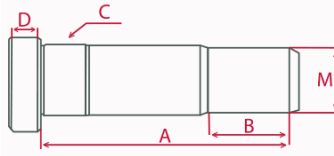

RENAULT

TruckExpert

A-Uzunluk (Kafa Hariç)-Length Under Head
 B-Diş Boyu-Thread Length
 C-Diş Diş Çapı-Outside Thread
 D-Kafa Geniřlięi-Head Width
 M-Diş Ölçüsü-Thread Size

Application	Dimension	Description	OEM Nr.	TruckExpert Nr.
	A 48 mm B 30 mm C 18,5 mm D 7 mm M M18 x 1,5 mm	BİJON 48 x 30 x M18 x 1,5 mm WHEEL BOLT		351 77 017
	A 48 mm B 30 mm C 18,5 mm D 7 mm M M18 x 1,5 mm	BİJON TAMİR TAKIMI 48 x 30 x M18 x 1,5 mm WHEEL BOLT REPAIR KIT		351 77 513
	A 55 mm B 30 mm C 21 mm D 8,5 mm M M20 x 1,5 mm	BİJON 55 x 30 x M20 x 1,5 mm WHEEL BOLT		351 77 006
	A 55 mm B 30 mm C 21 mm D 8,5 mm M M20 x 1,5 mm	BİJON TAMİR TAKIMI 55 x 30 x M20 x 1,5 mm WHEEL BOLT REPAIR KIT		351 77 507
	A 65 mm B 38 mm C 20,35 mm D 8 mm M M20 x 1,5 mm	BİJON 65 x 38 x M20 x 1,5 mm WHEEL BOLT		351 77 001
	A 65 mm B 38 mm C 20,35 mm D 8 mm M M20 x 1,5 mm	BİJON TAMİR TAKIMI 65 x 38 x M20 x 1,5 mm WHEEL BOLT REPAIR KIT		351 77 502