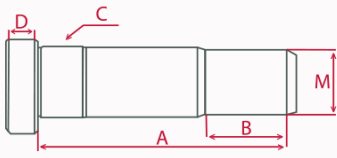

A-Uzunluk (Kafa Hariç)-Lenght Under Head
B-Diş Boyu-Thread Lenght
C-Diş Diş Çapı-Outside Thread
D-Kafa Geniřliđi-Head Width
M-Diş Ölçüsü-Thread Size

Application	Dimension	Description	OEM Nr.	TruckExpert Nr.
	A 75 mm B 35 mm D 10 mm M M22 x 1,5 mm	BİJON 75 x 35 x M22 x 1,5 mm WHEEL BOLT 	6125312232	351 95 001
	A 93 mm B 45 mm D 9 mm M M22 x 1,5 mm	BİJON 93 x 45 x M22 x 1,5 mm WHEEL BOLT 	6125312231	351 95 002
	A 100 mm B 25 / 36 mm M M22 x 2 / M22 x 1,5 r	BİJON 100 x 25 / 36 x M22 x 2 / M22 x 1,5 mm WHEEL BOLT 	8241999113	351 81 007
	A 100 mm B 25 / 36 mm M M22 x 2 / M22 x 1,5 r	BİJON TAMİR TAKIMI 100 x 25 / 36 x M22 x 2 / M22 x WHEEL BOLT REPAIR KIT 		351 81 505
	A 100 mm B 25 / 36 mm M M22 x 2 / M22 x 1,5 r	BİJON TAMİR TAKIMI 100 x 25 / 36 x M22 x 2 / M22 x WHEEL BOLT REPAIR KIT 		351 81 514
	A 100 mm B 25 / 36 mm M M22 x 2 / M22 x 1,5 r	BİJON TAMİR TAKIMI 100 x 25 / 36 x M22 x 2 / M22 x WHEEL BOLT REPAIR KIT 		351 81 516