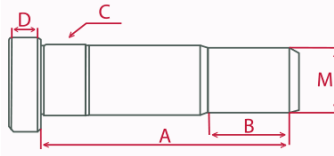

A-Uzunluk (Kafa Hariç)-Lenght Under Head
B-Diş Boyu-Thread Lenght
C-Diş Diş Çapı-Outside Thread
D-Kafa Genişliği-Head Width
M-Diş Ölçüsü-Thread Size

TruckExpert Nr.	OEM Nr.	Description	Dimension	Application
351 81 513	0980623280	BİJON TAMİR TAKIMI 114 x 28 / 46 x M22 x 2 / M22 x WHEEL BOLT REPAIR KIT	A 114 mm B 28 / 46 mm M M22 x 2 / M22 x 1,5 n	
351 81 515	0980623290 0980623510	BİJON TAMİR TAKIMI 114 x 28 / 46 x M22 x 2 / M22 x WHEEL BOLT REPAIR KIT	A 114 mm B 28 / 46 mm M M22 x 2 / M22 x 1,5 n	
351 00 070	0250703200 0250703700	BİJON 115 x 52 x M20 x 2 mm WHEEL BOLT	A 115 mm B 52 mm C 20 mm D 12 mm M M20 x 2 mm	
351 00 518/1	0250703200S 0250703700S	BİJON TAMİR TAKIMI 115 x 52 x M20 x 2 mm WHEEL BOLT REPAIR KIT	A 115 mm B 52 mm C 20 mm D 12 mm M M20 x 2 mm	
351 00 001	0250702200 0250704100	BİJON 125 x 70 x M18 x 2 mm WHEEL BOLT	A 125 mm B 70 mm C 18 mm D 9,5 mm M M18 x 2 mm	
351 00 509	0250702200S 0250704100S	BİJON TAMİR TAKIMI 125 x 70 x M18 x 2 mm WHEEL BOLT REPAIR KIT	A 125 mm B 70 mm C 18 mm D 9,5 mm M M18 x 2 mm