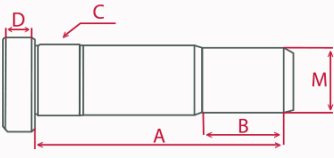

A-Uzunluk (Kafa Hariç)-Length Under Head
B-Diş Boyu-Thread Length
C-Diş Diş Çapı-Outside Thread
D-Kafa Geniřliđi-Head Width
M-Diş Ölçüsü-Thread Size

Application	Dimension	Description	OEM Nr.	TruckExpert Nr.
	A 84 mm B 45 mm C 13,40 mm D 13,40 mm M M22 x 1,5 mm	BİJON 84 x 45 x M22 x 1,5 mm WHEEL BOLT 	5256-3103008	351 00 011
	A 104 mm B 62 mm C 24,40 mm D 10 mm M M22 x 1,5 mm	BİJON 104 x 62 x M22 x 1,5 mm (FREZELİ) WHEEL BOLT 	22-3104050-10	351 00 018