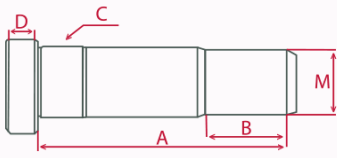

A-Uzunluk (Kafa Hariç)-Length Under Head
B-Diş Boyu-Thread Length
C-Diş Diş Çapı-Outside Thread
D-Kafa Geniřlięi-Head Width
M-Diş Ölçüsü-Thread Size

Application	Dimension	Description	OEM Nr.	TruckExpert Nr.
	h 30 mm M M20 x 1,5 mm SW 27 mm	BİJON SOMUNU M20 x 1,5 mm SW27 WHEEL NUT	0252131410 0252131462	351 00 028
	D Ø45 mm h 30 mm M M20 x 1,5 mm SW 30 mm	BİJON SOMUNU PULLU M20 x 1,5 mm SW30 WHEEL NUT	0252192010	351 00 023
	h 16 mm M M20 x 1,5 mm SW 30 mm	BİJON SOMUNU M20 x 1,5 mm SW30 WHEEL NUT	0326003050	351 00 045
	h 21 mm M M20 x 2 mm SW 27 mm	BİJON SOMUNU M20 x 2 mm SW27 WHEEL NUT	0252700400	351 00 024
	h 26 mm M M22 x 1,5 mm SW 30 mm	BİJON SOMUNU M22 x 1,5 mm SW30 WHEEL NUT	0326054030	351 00 022
	h 62 mm M M22 x 1,5 mm SW 32 mm	BİJON SOMUNU (UZUN-PULLU) M22 x 1,5 M WHEEL NUT	0252193410 0526054140 0526054141	351 00 067