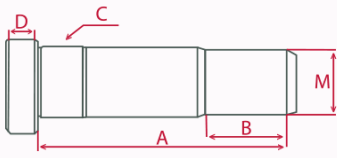

A-Uzunluk (Kafa Hariç)-Length Under Head
B-Dış Boyu-Thread Length
C-Dış Diş Çapı-Outside Thread
D-Kafa Geniřlięi-Head Width
M-Dış Ölçüsü-Thread Size

Application	Dimension	Description	OEM Nr.	TruckExpert Nr.
	A 97 mm B 45 mm C 25,50 mm D 10 mm M M22 x 1,5 mm	BİJON 97 x 45 x M22 x 1,5 mm (FREZELİ) WHEEL BOLT		351 77 011
	A 97 mm B 45 mm C 25,50 mm D 10 mm M M22 x 1,5 mm	BİJON TAMİR TAKIMI 97 x 45 x M22 x 1,5 mm WHEEL BOLT REPAIR KIT		351 77 510
	A 97 mm B 45 mm C 25,4 mm D 10 mm M M22 x 1,5 mm	BİJON 97 x 45 x M22 x 1,5 mm (UZUN FREZELİ) WHEEL BOLT		351 77 011/1
	A 97 mm B 45 mm C 25,4 mm D 10 mm M M22 x 1,5 mm	BİJON TAMİR TAKIMI 97 x 45 x M22 x 1,5 mm (UZUN) WHEEL BOLT REPAIR KIT		351 77 510/1
	A 97 mm B 70 mm C 25,55 mm D 10 mm M M22 x 1,5 mm	BİJON 97 x 70 x M22 x 1,5 mm WHEEL BOLT		351 11 031
	A 97 mm B 70 mm C 25,55 mm D 10 mm M M22 x 1,5 mm	BİJON TAMİR TAKIMI 97 x 70 x M22 x 1,5 mm WHEEL BOLT REPAIR KIT		351 11 502