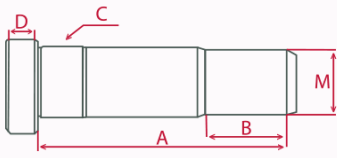

A-Uzunluk (Kafa Hariç)-Length Under Head
B-Dış Boyu-Thread Length
C-Dış Diş Çapı-Outside Thread
D-Kafa Geniřlięi-Head Width
M-Dış Ölçüsü-Thread Size

Application	Dimension	Description	OEM Nr.	TruckExpert Nr.
	A 114 mm B 28 / 46 mm M M22 x 2 / M22 x 1,5 r	BİJON TAMİR TAKIMI 114 x 28 / 46 x M22 x 2 / M22 x WHEEL BOLT REPAIR KIT		351 81 507
	A 114 mm B 28 / 46 mm M M22 x 2 / M22 x 1,5 r	BİJON TAMİR TAKIMI 114 x 28 / 46 x M22 x 2 / M22 x WHEEL BOLT REPAIR KIT		351 81 513
	A 114 mm B 28 / 46 mm M M22 x 2 / M22 x 1,5 r	BİJON TAMİR TAKIMI 114 x 28 / 46 x M22 x 2 / M22 x WHEEL BOLT REPAIR KIT		351 81 515
		BİJON RONDELASI WHEEL BOLT SPRING WASHER	0174361105/1	351 00 029/1
	d 20,50 mm	BİJON RONDELASI Ø20,50 mm WHEEL BOLT SPRING WASHER	0174361105	351 00 029
	D Ø34 mm d Ø22,5 mm T 8 mm	BİJON RONDELASI Ø22,5 mm WHEEL BOLT SPRING WASHER	0274361104	351 00 060