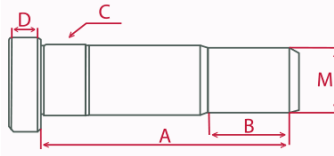

DODGE

TruckExpert

A-Uzunluk (Kafa Hariç)-Length Under Head
 B-Dış Boyu-Thread Length
 C-Dış Diş Çapı-Outside Thread
 D-Kafa Geniřlięi-Head Width
 M-Dış Ölçüsü-Thread Size

Application	Dimension	Description	OEM Nr.	TruckExpert Nr.
	A 85 mm B 40 mm C 23,9 mm D 10 mm M M22 x 1,5 mm	BİJON 85 x 40 x M22 x 1,5 mm (FREZELİ) WHEEL BOLT	3416T	351 00 051
	A 85 mm B 40 mm C 23,9 mm D 10 mm M M22 x 1,5 mm	BİJON TAMİR TAKIMI 85 x 40 x M22 x 1,5 mm WHEEL BOLT REPAIR KIT	3416TS	351 00 501
	A 95 mm B 40 mm C 23,9 mm D 10 mm M M22 x 1,5 mm	BİJON 95 x 40 x M22 x 1,5 mm (FREZELİ) WHEEL BOLT	15033T	351 00 056
	A 95 mm B 40 mm C 23,9 mm D 10 mm M M22 x 1,5 mm	BİJON TAMİR TAKIMI 95 x 40 x M22 x 1,5 mm WHEEL BOLT REPAIR KIT	15033TS	351 00 506
	A 110 mm B 45 mm C 23,9 mm D 10 mm M M22 x 1,5 mm	BİJON 110 x 45 x M22 x 1,5 mm (FREZELİ) WHEEL BOLT	3417T	351 00 052
	A 110 mm B 45 mm C 23,9 mm D 10 mm M M22 x 1,5 mm	BİJON TAMİR TAKIMI 110 x 45 x M22 x 1,5 mm WHEEL BOLT REPAIR KIT	3417TS	351 00 502