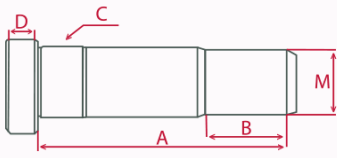

A-Uzunluk (Kafa Hariç)-Length Under Head
B-Diş Boyu-Thread Length
C-Diş Diş Çapı-Outside Thread
D-Kafa Geniřliđi-Head Width
M-Diş Ölçüsü-Thread Size

Application	Dimension	Description	OEM Nr.	TruckExpert Nr.
	A 123 mm B 55 mm C 23,77 mm D 10 mm M 22 x 1,5 mm	BİJON 123 x 55 x 22 x 1,5 mm (FREZELİ) WHEEL BOLT	255B30/1	351 00 058/1
	A 123 mm B 55 mm C 23,77 mm D 10 mm M 22 x 1,5 mm	BİJON TAMİR TAKIMI 123 x 55 x 22 x 1,5 mm WHEEL BOLT REPAIR KIT	255B30/1S	351 00 508/1 SAMPLE
	A 123 mm B 55 mm C 23,9 mm D 10 mm M M22 x 1,5 mm	BİJON 123 x 55 x M22 x 1,5 mm (FREZELİ) WHEEL BOLT	255B30	351 00 058
	A 123 mm B 55 mm C 23,77 mm D 10 mm M M22 x 1,5 mm	BİJON TAMİR TAKIMI 123 x 55 x M22 x 1,5 mm WHEEL BOLT REPAIR KIT	255B30S	351 00 508 SAMPLE