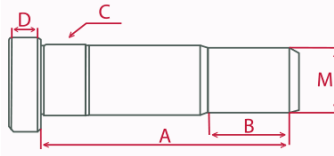

MAN

TruckExpert

A-Uzunluk (Kafa Hariç)-Length Under Head
 B-Diş Boyu-Thread Length
 C-Diş Diş Çapı-Outside Thread
 D-Kafa Geniřliđi-Head Width
 M-Diş Ölçüsü-Thread Size

Application	Dimension	Description	OEM Nr.	TruckExpert Nr.
	A 58 mm B 35,5 mm C 18,15 mm D 8 mm M M18 x 1,5 mm	BİJON 58 x 35,5 x M18 x 1,5 mm WHEEL BOLT	81455010116 81455010152	351 33 027 
	A 58 mm B 35,5 mm C 18,15 mm D 8 mm M M18 x 1,5 mm	BİJON TAMİR TAKIMI 58 x 35,5 x M18 x 1,5 mm WHEEL BOLT	81455010116S 81455010152S	351 33 501 
	A 63 mm B 28 mm C 22 mm D 10,5 mm M M22 x 1,5 mm	BİJON 63 x 28 x M22 x 1,5 mm WHEEL BOLT	81455010173	351 33 003 
	A 63 mm B 28 mm C 22 mm M M22 x 1,5 mm	BİJON 63 x 28 x M22 x 1,5 mm (ÖN) WHEEL BOLT	81455010113 81455010132	351 33 014 
	A 63 mm B 28 mm C 22,15 mm D 10,5 mm M M22 x 1,5 mm	BİJON 63 x 28 x M22 x 1,5 mm WHEEL BOLT	81455010087 81455010094	351 33 015 
	A 65 mm B 30 mm C 22,7 mm D 10,5 mm M M22 x 1,5 mm	BİJON 65 x 30 x M22 x 1,5 mm WHEEL BOLT	81455010129/1	351 33 026/1 