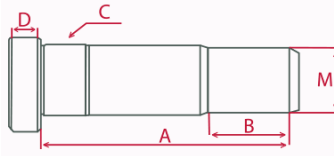

SCANIA

TruckExpert

A-Uzunluk (Kafa Hariç)-Length Under Head
 B-Diş Boyu-Thread Length
 C-Diş Diş Çapı-Outside Thread
 D-Kafa Geniřlięi-Head Width
 M-Diş Ölçüsü-Thread Size

Application	Dimension	Description	OEM Nr.	TruckExpert Nr.
	A 57 mm B 30 mm C 20 mm D 11 mm M M20 x 2 mm	BİJON 57 x 30 x M20 x 2 mm WHEEL BOLT 	0338883 338883	351 00 026 
	A 57 mm B 30 mm C 20 mm D 11 mm M M20 x 2 mm	BİJON TAMİR TAKIMI 57 x 30 x M20 x 2 mm WHEEL BOLT REPAIR KIT 	0338883S 338883S	351 00 524
	A 67 mm B 44 mm C 22,55 mm D 11 mm E 7/8" x 11 mm	BİJON 67 x 44 x 7/8" x 11 WHEEL BOLT 	1368690/1 290062/1 397266/1	351 22 013/1
	A 67 mm B 44 mm C 22,55 mm D 11 mm E 7/8" x 11 mm	BİJON TAMİR TAKIMI 67 x 44 x 7/8" x 11 WHEEL BOLT REPAIR KIT 	1368690/1S 290062/1S 397266/1S	351 22 502/1
	A 70 mm B 46 mm C 22,55 mm D 11 mm E 7/8" x 11 mm	BİJON 70 x 46 x 7/8" x 11 WHEEL BOLT 	1368690/2 290062/2 397266/2	351 22 013/2
	A 70 mm B 46 mm C 22,55 mm D 11 mm E 7/8" x 11 mm	BİJON TAMİR TAKIMI 70 x 46 x 7/8" x 11 WHEEL BOLT REPAIR KIT 	1368690/2S 290062/2S 3972S66/2S	351 22 502/2