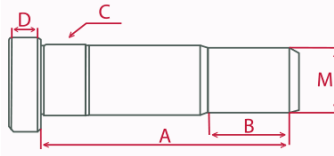

A-Uzunluk (Kafa Hariç)-Lenght Under Head
B-Diş Boyu-Thread Lenght
C-Diş Diş Çapı-Outside Thread
D-Kafa Genişliği-Head Width
M-Diş Ölçüsü-Thread Size

TruckExpert Nr.	OEM Nr.	Description	Dimension	Application
351 44 506	0004012971S 3814011271S 9484010071S 9484010271S	BİJON TAMİR TAKIMI 86 x 51 x M22 x 1,5 mm WHEEL BOLT REPAIR KIT	A 86 mm B 51 mm D 10,5 mm M M22 x 1,5 mm	
351 44 040	3274020371 3764020071	BİJON 89 x 43 x M20 x 1,5 mm WHEEL BOLT	A 89 mm B 43 mm C 20,15 mm D 8 mm M M20 x 1,5 mm	
351 44 517	3274020371S 3764020071S	BİJON TAMİR TAKIMI 89 x 43 x M20 x 1,5 mm WHEEL BOLT REPAIR KIT	A 89 mm B 43 mm C 20,15 mm D 8 mm M M20 x 1,5 mm	
351 44 006/1	3274020471S1 3814010371S1 3894010171S1	BİJON 92 x 38 x M22 x 1,5 mm (FREZELİ) WHEEL BOLT	A 92 mm B 38 mm C 22,7 mm D 10,5 mm M M22 x 1,5 mm	
351 00 514/1	3274020471S2 3814010371S2 3894010171S2	BİJON TAMİR TAKIMI 92 x 38 x M22 x 1,5 mm WHEEL BOLT REPAIR KIT	A 92 mm B 38 mm C 22,7 mm D 10,5 mm M M22 x 1,5 mm	
351 44 006	3274020471 3814010371 3894010171	BİJON 92 x 40 x M22 x 1,5 mm WHEEL BOLT	A 92 mm B 40 mm C 22,15 mm D 10,5 mm M M22 x 1,5 mm