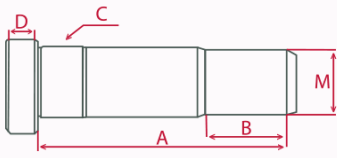

A-Uzunluk (Kafa Hariç)-Length Under Head
B-Diş Boyu-Thread Length
C-Diş Diş Çapı-Outside Thread
D-Kafa Geniřlięi-Head Width
M-Diş Ölçüsü-Thread Size

Application	Dimension	Description	OEM Nr.	TruckExpert Nr.
	A 77 mm B 38 mm C 22,15 mm D 10,5 mm M M22 x 1,5 mm	BİJON TAMİR TAKIMI 77 x 38 x M22 x 1,5 mm WHEEL BOLT REPAIR KIT	81455010058S 81455010076S 81455010134S	351 00 510
	A 77 mm B 38 mm C 22,7 mm D 10,5 mm M M22 x 1,5 mm	BİJON 77 x 38 x M22 x 1,5 mm (FREZELİ) WHEEL BOLT	81455010058S2 81455010076S2 81455010134S2	351 00 002/1
	A 77 mm B 38 mm C 22,7 mm D 10,5 mm M M22 x 1,5 mm	BİJON TAMİR TAKIMI 77 x 38 x M22 x 1,5 mm WHEEL BOLT REPAIR KIT	81455010058S1 81455010076S1 81455010134S1	351 00 510/1
	A 78 mm B 55 mm C 22,15 mm D 10,5 mm M M22 x 1,5 mm	BİJON 78 x 55 x M22 x 1,5 mm WHEEL BOLT	81455010765	351 33 032
	A 78 mm B 55 mm C 22,15 mm D 10,5 mm M M22 x 1,5 mm	BİJON TAMİR TAKIMI 78 x 55 x M22 x 1,5 mm WHEEL BOLT REPAIR KIT	81455010765S	351 33 511
	A 79 mm B 53 mm C 22,1 mm D 10,5 mm M M22 x 1,5 mm	BİJON 79 x 53 x M22 x 1,5 mm WHEEL BOLT	81455010114 81455010133 81455010163 81455010164 81455010174	351 33 002