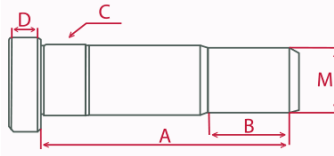

A-Uzunluk (Kafa Hariç)-Length Under Head
B-Diş Boyu-Thread Length
C-Diş Diş Çapı-Outside Thread
D-Kafa Geniřliđi-Head Width
M-Diş Ölçüsü-Thread Size

TruckExpert Nr.	OEM Nr.	Description	Dimension	Application
351 22 013/4	1368690/4 290062/4 397266/4	BİJON 102 x 78 x 7/8' x 11 WHEEL BOLT	A 102 mm B 78 mm C 22,55 mm D 11 mm E 7/8" x 11 mm	
351 22 502/4	1368690/4S 290062/4S 397266/4S	BİJON TAMİR TAKIMI 102 x 78 x 7/8' x 11 WHEEL BOLT REPAIR KIT	A 102 mm B 78 mm C 22,55 mm D 11 mm E 7/8" x 11 mm	
351 22 018	1368695 337560	BİJON 102,5 x 78,5 x 7/8' 11 mm WHEEL BOLT	A 102,50 mm B 78,50 mm C 22,50 mm D 11 mm M 7/8" 11 mm	
351 22 013/5	1368690/5 290062/5 397266/5	BİJON 102 x 78 x 7/8' x 11 WHEEL BOLT	A 102 mm B 78 mm C 22,55 mm D 11 mm E 7/8" x 11 mm	
351 22 502/5	1368690/5S 290062/5S 397266/5S	BİJON TAMİR TAKIMI 102 x 78 x 7/8' x 11 WHEEL BOLT REPAIR KIT	A 102 mm B 78 mm C 22,55 mm D 11 mm E 7/8" x 11 mm	
351 00 061/1	288799/1	BİJON 110 x 50 x M20 x 2 mm WHEEL BOLT	A 110 mm B 50 mm C 20 mm D 11 mm M M20 x 2 mm