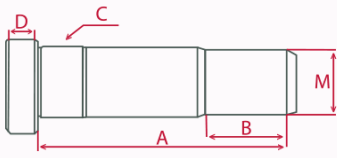

A-Uzunluk (Kafa Hariç)-Length Under Head
B-Diş Boyu-Thread Length
C-Diş Diş Çapı-Outside Thread
D-Kafa Geniřlięi-Head Width
M-Diş Ölçüsü-Thread Size

Application	Dimension	Description	OEM Nr.	TruckExpert Nr.
	A 114 mm B 44 mm C 27,50 mm D 10 mm E 7/8" x 14 mm	BİJON TAMİR TAKIMI 114 x 44 x 7/8" x 14 WHEEL BOLT REPAIR KIT	8152104S 8398432S	351 11 508
	A 115 mm B 52 mm C 20 mm D 12 mm M M20 x 2 mm	BİJON 115 x 52 x M20 x 2 mm WHEEL BOLT	1581604 1608293 362514	351 00 070
	A 115 mm B 52 mm C 20 mm D 12 mm M M20 x 2 mm	BİJON TAMİR TAKIMI 115 x 52 x M20 x 2 mm WHEEL BOLT REPAIR KIT	1581604S 1608293S 362514S	351 00 518/1
	A 120 mm B 41 mm C 27,50 mm D 10 mm E 7/8" x 14 mm	BİJON 120 x 41 x 7/8" x 14 WHEEL BOLT	2042854S	351 11 006
	A 120 mm B 41 mm C 27,50 mm D 10 mm E 7/8" x 14 mm	BİJON TAMİR TAKIMI 120 x 41 x 7/8" x 14 WHEEL BOLT REPAIR KIT	2042854S	351 11 509
	A 120 mm B 91 mm C 25,55 mm D 10 mm M M22 x 1,5 mm	BİJON 120 x 91 x M22 x 1,5 mm WHEEL BOLT	20553560/2	351 00 033/2