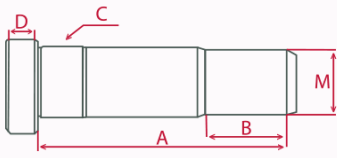

A-Uzunluk (Kafa Hariç)-Length Under Head
B-Dış Boyu-Thread Length
C-Dış Diş Çapı-Outside Thread
D-Kafa Geniřlięi-Head Width
M-Dış Ölçüsü-Thread Size

Application	Dimension	Description	OEM Nr.	TruckExpert Nr.
	A 79 mm B 51 mm C 25,50 mm D 10 mm M M22 x 1,5 mm	BİJON 79 x 51 x M22 x 1,5 mm WHEEL BOLT	20515514FORD	351 11 014
	A 79 mm B 51 mm C 25,50 mm D 10 mm M M22 x 1,5 mm	BİJON TAMİR TAKIMI 79 x 51 x M22 x 1,5 mm WHEEL BOLT REPAIR KIT	20515514FORDS	351 11 510
CARGO 2517 CARGO 2520 CARGO 3227	A 84 mm B 38 mm C 25,3 mm D 10 mm M M22 x 1,5 mm	BİJON 84 x 38 x M22 x 1,5 mm WHEEL BOLT		351 96 004
CARGO 2517 CARGO 2520 CARGO 3227	A 84 mm B 38 mm C 25,3 mm D 10 mm M M22 x 1,5 mm	BİJON TAMİR TAKIMI 84 x 38 x M22 x 1,5 mm WHEEL BOLT REPAIR KIT		351 96 503
	A 88 mm B 60 mm C 25,55 mm D 10,5 mm M M22 x 1,5 mm	BİJON 88 x 60 x M22 x 1,5 mm WHEEL BOLT		351 11 016
	A 88 mm B 60 mm C 25,55 mm D 10,5 mm M M22 x 1,5 mm	BİJON TAMİR TAKIMI 88 x 60 x M22 x 1,5 mm WHEEL BOLT REPAIR KIT		351 11 501