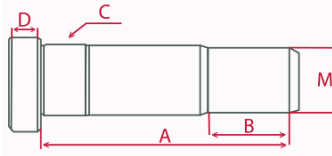

A-Uzunluk (Kafa Hariç)-Lenght Under Head
B-Dış Boyu-Thread Lenght
C-Dış Diş Çapı-Outside Thread
D-Kafa Geniřliđi-Head Width
M-Dış Ölçüsü-Thread Size

TruckExpert Nr.	OEM Nr.	Description	Dimension	Application
351 44 516	0004013071S	BİJON TAMİR TAKIMI 93 x 61 x M22 x 1,5 mm WHEEL BOLT REPAIR KIT	A 93 mm B 61 mm C 22,1 mm D 10,5 mm M M22 x 1,5 mm	
351 44 005	3814010471 3814010571 4984010071	BİJON 98 x 38 x M22 x 1,5 mm WHEEL BOLT	A 98 mm B 38 mm C 22,15 mm D 10,5 mm M M22 x 1,5 mm	
351 00 511	3814010471S 3814010571S 4984010071S	BİJON TAMİR TAKIMI 98 x 38 x M22 x 1,5 mm WHEEL BOLT REPAIR KIT	A 98 mm B 38 mm C 22,15 mm D 10,5 mm M M22 x 1,5 mm	
351 44 005/1	3814010471/1 3814010571/1 4984010071/1	BİJON 100 x 38 x M22 x 1,5 mm (FREZELİ) WHEEL BOLT	A 100 mm B 38 mm C 22,7 mm D 10,5 mm M M22 x 1,5 mm	
351 00 511/1	3814010471S1 3814010571S1 4984010071S1	BİJON TAMİR TAKIMI 100 x 38 x M22 x 1,5 mm WHEEL BOLT REPAIR KIT	A 100 mm B 38 mm C 22,7 mm D 10,5 mm M M22 x 1,5 mm	
351 44 001/1	6744020171/1	BİJON 100 x 45 x M20 x 1,5 mm WHEEL BOLT	A 100 mm B 45 mm C 20,35 mm D 10,5 mm M M20 x 1,5 mm