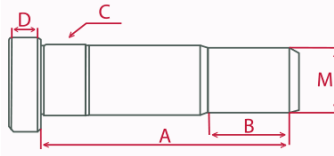

BMC

TruckExpert

A-Uzunluk (Kafa Hariç)-Lenght Under Head
 B-Diş Boyu-Thread Lenght
 C-Diş Diş Çapı-Outside Thread
 D-Kafa Geniřlięi-Head Width
 M-Diş Ölçüsü-Thread Size

Application	Dimension	Description	OEM Nr.	TruckExpert Nr.
	A 79 mm B 30 mm C 26,1 mm D 12 mm M M22 x 1,5 mm	BİJON 79 x 30 x M22 x 1,5 mm WHEEL BOLT	7K13123	351 88 003
	A 79 mm B 30 mm C 26,1 mm D 12 mm M M22 x 1,5 mm	BİJON TAMİR TAKIMI 79 x 30 x M22 x 1,5 mm WHEEL BOLT REPAIR KIT	7K13123S	351 88 503
	A 96 mm B 34 mm C 26,1 mm D 12 mm M M22 x 1,5 mm	BİJON 96 x 34 x M22 x 1,5 mm WHEEL BOLT	7K13122	351 88 004
	A 96 mm B 34 mm C 26,1 mm D 12 mm M M22 x 1,5 mm	BİJON TAMİR TAKIMI 96 x 34 x M22 x 1,5 mm WHEEL BOLT REPAIR KIT	7K13122S	351 88 504
	A 96 mm B 34 mm C 26,1 mm D 12 mm M M22 x 1,5 mm	BİJON 96 x 34 x M22 x 1,5 mm WHEEL BOLT	7K13122/1	351 88 004/1
	A 96 mm B 34 mm C 26,1 mm D 12 mm M M22 x 1,5 mm	BİJON TAMİR TAKIMI 96 x 34 x M22 x 1,5 mm WHEEL BOLT REPAIR KIT	7K13122S/1	351 88 504/1