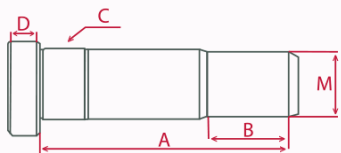

A-Uzunluk (Kafa Hariç)-Length Under Head
B-Diş Boyu-Thread Length
C-Diş Diş Çapı-Outside Thread
D-Kafa Geniřlięi-Head Width
M-Diş Ölçüsü-Thread Size

Application	Dimension	Description	OEM Nr.	TruckExpert Nr.
	A 80 mm B 58 mm C 22,55 mm D 11 mm E 7/8" x 11 mm	BİJON TAMİR TAKIMI 80 x 58 x 7/8" x 11 WHEEL BOLT REPAIR KIT	1368690/3S 290062/3S 397266/3S	351 22 502/3
	A 81 mm B 57 mm C 22,5 mm D 11 mm E 7/8" x 11BSF	BİJON 81 x 57 x 7/8" x 11BSF WHEEL BOLT	1368692 1411980 337559	351 22 015
	A 81 mm B 57 mm C 22,5 mm D 11 mm E 7/8" x 11BSF	BİJON TAMİR TAKIMI 81 x 57 x 7/8" x 11BSF WHEEL BOLT REPAIR KIT	1368692S 1411980S	351 22 507
	A 85 mm B 61 mm C 24,30 mm D 10 mm E 7/8" x 11 mm	BİJON 85 x 61 x 7/8" x 11 WHEEL BOLT	1528712	351 22 020
	A 85 mm B 61 mm C 22,50 mm D 11 mm E 7/8" x 11 mm	BİJON 85 x 61 x 7/8" x 11 WHEEL BOLT	0295953 1368693 295953	351 22 016
	A 85 mm B 61 mm C 22,50 mm D 11 mm E 7/8" x 11 mm	BİJON TAMİR TAKIMI 85 x 61 x 7/8" x 11 WHEEL BOLT REPAIR KIT	0295953S 1368693S 295953S	351 22 504