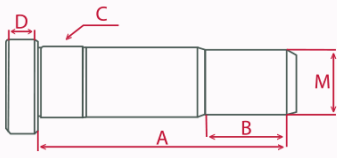

A-Uzunluk (Kafa Hariç)-Length Under Head
B-Diş Boyu-Thread Length
C-Diş Diş Çapı-Outside Thread
D-Kafa Geniřlięi-Head Width
M-Diş Ölçüsü-Thread Size

Application	Dimension	Description	OEM Nr.	TruckExpert Nr.
	A 90 mm B 41 mm C 22,50 mm D 10 mm M M22 x 1,5 mm	BİJON 90 x 41 x M22 x 1,5 mm WHEEL BOLT	42117451 42127265	351 55 007
	A 90 mm B 41 mm C 22,50 mm D 10 mm M M22 x 1,5 mm	BİJON TAMİR TAKIMI 90 x 41 x M22 x 1,5 mm WHEEL BOLT REPAIR KIT	42117451S 42127265S	351 55 506
	A 93 mm B 40 mm C 22,50 mm D 9 mm M M22 x 1,5 mm	BİJON 93 x 40 x M22 x 1,5 mm WHEEL BOLT	42117452	351 55 009
	A 93 mm B 40 mm C 22,50 mm D 9 mm M M22 x 1,5 mm	BİJON TAMİR TAKIMI 93 x 40 x M22 x 1,5 mm WHEEL BOLT REPAIR KIT	42117452S	351 55 508
	A 100 mm B 40 mm C 22,50 mm D 10 mm M M22 x 1,5 mm	BİJON 100 x 40 x M22 x 1,5 mm WHEEL BOLT	42064824 42117453	351 55 003
	A 100 mm B 40 mm C 22,50 mm D 10 mm M M22 x 1,5 mm	BİJON TAMİR TAKIMI 100 x 40 x M22 x 1,5 mm WHEEL BOLT REPAIR KIT	42064824S 42117453S	351 55 502