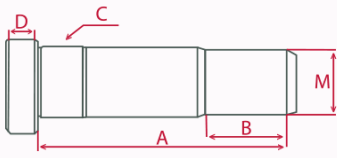

A-Uzunluk (Kafa Hariç)-Length Under Head
B-Diş Boyu-Thread Length
C-Diş Diş Çapı-Outside Thread
D-Kafa Geniřlięi-Head Width
M-Diş Ölçüsü-Thread Size

Application	Dimension	Description	OEM Nr.	TruckExpert Nr.
	A 68 mm B 42 mm C 22,2 mm D 10 mm M M22 x 1,5 mm	BİJON 68 x 42 x M22 x 1,5 mm WHEEL BOLT	1303111811	351 83 010
	A 68 mm B 42 mm C 22,2 mm D 10 mm M M22 x 1,5 mm	BİJON TAMİR TAKIMI 68 x 42 x M22 x 1,5 mm WHEEL BOLT REPAIR KIT	3302115600	351 83 507
	A 73 mm B 44 mm C 22,2 mm D 10 mm M M22 x 1,5 mm	BİJON 73 x 44 x M22 x 1,5 mm WHEEL BOLT	1303111810	351 83 014
	A 73 mm B 44 mm C 22,2 mm D 10 mm M M22 x 1,5 mm	BİJON TAMİR TAKIMI 73 x 44 x M22 x 1,5 mm WHEEL BOLT REPAIR KIT	1303111810S	351 83 506
	A 76 mm B 45 mm C 22,2 mm D 10 mm M M22 x 1,5 mm	BİJON 76 x 45 x M22 x 1,5 mm WHEEL BOLT	1303111810/1	351 83 014/1
	A 76 mm B 45 mm C 22,2 mm D 10 mm M M22 x 1,5 mm	BİJON TAMİR TAKIMI 76 x 45 x M22 x 1,5 mm WHEEL BOLT REPAIR KIT	1303111810/1S	351 83 506/1