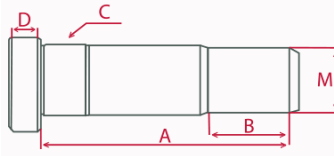

A-Uzunluk (Kafa Hariç)-Lenght Under Head
B-Diş Boyu-Thread Lenght
C-Diş Diş Çapı-Outside Thread
D-Kafa Geniřliđi-Head Width
M-Diş Ölçüsü-Thread Size

TruckExpert Nr.	OEM Nr.	Description	Dimension	Application
351 00 021 	06110640320 06111840320 06111850320 34905010046 85900014443 87110432600	BİJON SOMUNU M20 x 1,5 mm SW30 WHEEL NUT	h 16 mm M M20 x 1,5 mm SW 30 mm	
351 00 023 	81455030030 81455030032 81455030048	BİJON SOMUNU PULLU M20 x 1,5 mm SW30 WHEEL NUT	D Ø45 mm h 30 mm M M20 x 1,5 mm SW 30 mm	
351 00 024 	06112210316 06112220416 81454230007	BİJON SOMUNU M20 x 2 mm SW27 WHEEL NUT	h 21 mm M M20 x 2 mm SW 27 mm	
351 00 022 	06112220217 06112220218 06112220317 06112220318 06112290021 81455030006 83906720001 N1011057265	BİJON SOMUNU M22 x 1,5 SW30 WHEEL NUT	h 26 mm M M22 x 1,5 mm SW 30 mm	
351 00 067 	81455030034 81455030055	BİJON SOMUNU (UZUN-PULLU) M22 x 1,5 M WHEEL NUT	h 62 mm M M22 x 1,5 mm SW 32 mm	
351 00 007 	81440500123 81455030026 81455030049 81455030056 N1011057267	BİJON SOMUNU PULLU M22 x 1,5 mm SW32 WHEEL NUT	D Ø46 mm h 32 mm M M22 x 1,5 mm SW 32 mm