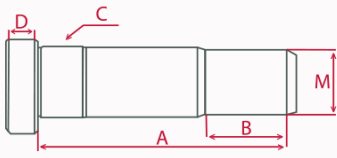

A-Uzunluk (Kafa Hariç)-Length Under Head
B-Diş Boyu-Thread Length
C-Diş Diş Çapı-Outside Thread
D-Kafa Geniřliđi-Head Width
M-Diş Ölçüsü-Thread Size

Application	Dimension	Description	OEM Nr.	TruckExpert Nr.
	A 125 mm B 40 mm C 22,15 mm D 10,5 mm M M22 x 1,5 mm	BİJON 125 x 40 x M22 x 1,5 mm WHEEL BOLT	3814011371	351 44 041
	A 125 mm B 40 mm C 22,15 mm D 10,5 mm M M22 x 1,5 mm	BİJON TAMİR TAKIMI 125 x 40 x M22 x 1,5 mm WHEEL BOLT REPAIR KIT	3814011371S	351 44 507
	A 125 mm B 70 mm C 18 mm D 9,5 mm M M18 x 2 mm	BİJON 125 x 70 x M18 x 2 mm WHEEL BOLT	3154020170 3464025070	351 00 001
	A 125 mm B 70 mm C 18 mm D 9,5 mm M M18 x 2 mm	BİJON TAMİR TAKIMI 125 x 70 x M18 x 2 mm WHEEL BOLT REPAIR KIT	3154020170S 3464025070S	351 00 509
	A 130 mm B 80 mm C 20 mm D 8 mm M M20 x 1,5 mm	BİJON 130 x 80 x M20 x 1,5 mm WHEEL BOLT	0004015171	351 44 045
	A 130 mm B 80 mm C 20 mm D 8 mm M M20 x 1,5 mm	BİJON TAMİR TAKIMI 130 x 80 x M20 x 1,5 mm WHEEL BOLT REPAIR KIT	0004015171S	351 44 518