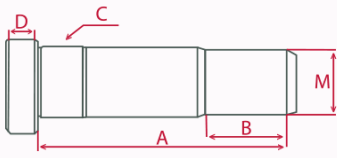

A-Uzunluk (Kafa Hariç)-Length Under Head
B-Diş Boyu-Thread Length
C-Diş Diş Çapı-Outside Thread
D-Kafa Geniřliđi-Head Width
M-Diş Ölçüsü-Thread Size

Application	Dimension	Description	OEM Nr.	TruckExpert Nr.
	d 20,50 mm	BİJON RONDELASI Ø20,50 mm WHEEL BOLT SPRING WASHER 	074361020351 074361020352	351 00 029
	D Ø30 mm d Ø22 mm T 6 mm	BİJON RONDELASI Ø22 mm WHEEL BOLT SPRING WASHER 	3174020175	351 00 031
	D Ø34 mm d Ø22,5 mm T 8 mm	BİJON RONDELASI Ø22,5 mm WHEEL BOLT SPRING WASHER 	074361022350 074361022351 074361022352	351 00 060
	h 15 mm M M14 x 1,5 mm SW 19 mm	BİJON SOMUNU M14 x 1,5 mm SW19 WHEEL NUT 	074361 014205 074361014202	351 33 004
	h 18 mm M M14 x 1,5 mm SW 19 mm	BİJON SOMUNU M14 x 1,5 mm SW19 WHEEL NUT 	0004011872	351 44 049
	h 21 mm M M18 x 1,5 mm SW 24 mm	BİJON SOMUNU M18 x 1,5 mm SW24 WHEEL NUT 	074361018201 074361018205	351 00 027