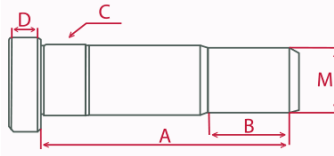

A-Uzunluk (Kafa Hariç)-Lenght Under Head
B-Diş Boyu-Thread Lenght
C-Diş Diş Çapı-Outside Thread
D-Kafa Genişliği-Head Width
M-Diş Ölçüsü-Thread Size

TruckExpert Nr.	OEM Nr.	Description	Dimension	Application
351 55 517	42117461S	BİJON TAMİR TAKIMI 135 x 38 x M22 x 1,5 mm WHEEL BOLT REPAIR KIT 	A 135 mm B 38 mm C 22,55 mm D 10 mm M M22 x 1,5 mm	
351 00 029/1	1121810/1	BİJON RONDELASI WHEEL BOLT SPRING WASHER 		
351 00 050/1		BİJON RONDELASI Ø18 mm WHEEL BOLT SPRING WASHER 	D Ø27 mm d Ø18 mm T 4 mm	IVECO
351 00 050	1121808	BİJON RONDELASI Ø18,5 mm WHEEL BOLT SPRING WASHER 	D Ø29 mm d Ø18,5 mm T 7 mm	IVECO
351 00 029	1121810	BİJON RONDELASI Ø20,50 mm WHEEL BOLT SPRING WASHER 	d 20,50 mm	
351 00 031	3420371	BİJON RONDELASI Ø22 mm WHEEL BOLT SPRING WASHER 	D Ø30 mm d Ø22 mm T 6 mm