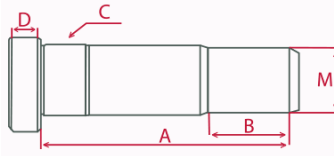

A-Uzunluk (Kafa Hariç)-Lenght Under Head
B-Diş Boyu-Thread Lenght
C-Diş Diş Çapı-Outside Thread
D-Kafa Genişliği-Head Width
M-Diş Ölçüsü-Thread Size

TruckExpert Nr.	OEM Nr.	Description	Dimension	Application
351 44 013/1	3554010071S1 3814010671S1	BİJON 105 x 38 x M22 x 1,5 mm (FREZELİ) WHEEL BOLT	A 105 mm B 38 mm C 22,7 mm D 10,5 mm M M22 x 1,5 mm	
351 00 512/1	3554010071S2 3814010671S2	BİJON TAMİR TAKIMI 105 x 38 x M22 x 1,5 mm WHEEL BOLT REPAIR KIT	A 105 mm B 38 mm C 22,7 mm D 10,5 mm M M22 x 1,5 mm	
351 44 014	3464010071	BİJON 110 x 38 x M22 x 1,5 mm WHEEL BOLT	A 110 mm B 38 mm C 22,15 mm D 10,5 mm M M22 x 1,5 mm	
351 00 513	3464010071S	BİJON TAMİR TAKIMI 110 x 38 x M22 x 1,5 mm WHEEL BOLT REPAIR KIT	A 110 mm B 38 mm C 22,15 mm D 10,5 mm M M22 x 1,5 mm	
351 44 014/1	3464010071S1 3814010771S1	BİJON 110 x 38 x M22 x 1,5 mm (FREZELİ) WHEEL BOLT	A 110 mm B 38 mm C 22,7 mm D 10,5 mm M M22 x 1,5 mm	
351 00 513/1	3464010071S2 3814010771S2	BİJON TAMİR TAKIMI 110 x 38 x M22 x 1,5 mm WHEEL BOLT REPAIR KIT	A 110 mm B 38 mm C 22,7 mm D 10,5 mm M M22 x 1,5 mm