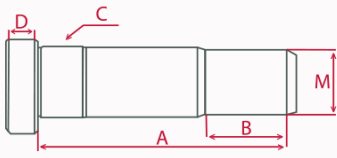

A-Uzunluk (Kafa Hariç)-Lenght Under Head
B-Dış Boyu-Thread Lenght
C-Dış Diş Çapı-Outside Thread
D-Kafa Geniřlięi-Head Width
M-Dış Ölçüsü-Thread Size

Application	Dimension	Description	OEM Nr.	TruckExpert Nr.
	A 110 mm B 60 mm C 18 mm D 9,5 mm M M18 x 2 mm	BİJON TAMİR TAKIMI 110 x 60 x M18 x 2 mm WHEEL BOLT REPAIR KIT	0250702100S 0250704400S	351 00 523
	A 111 mm B 25 / 44 mm M M22 x 2 / M22 x 2 mr	BİJON 111 x 25 / 44 x M22 x 2 / M22 x 2 mm WHEEL BOLT	0329613090	351 00 040
	A 111 mm B 25 / 44 mm M M22 x 2 / M22 x 2 mr	BİJON TAMİR TAKIMI 111 x 25 / 44 x M22 x 2 / M22 x 2 WHEEL BOLT REPAIR KIT	0580613020 0980613020	351 00 519
	A 113 mm M M22 x 2 / M22 x 2 mr	BİJON 113 x M22 x 2 / M22 x 2 mm WHEEL BOLT	0329613110	351 81 029
	A 114 mm B 28 / 46 mm M M22 x 2 / M22 x 1,5 r	BİJON 114 x 28 / 46 x M22 x 2 / M22 x 1,5 mm WHEEL BOLT	0329623170	351 81 005
	A 114 mm B 28 / 46 mm M M22 x 2 / M22 x 1,5 r	BİJON TAMİR TAKIMI 114 x 28 / 46 x M22 x 2 / M22 x WHEEL BOLT REPAIR KIT	0980623220 0980623410	351 81 507