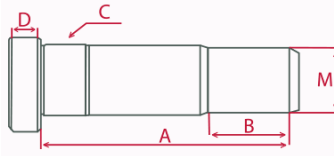

A-Uzunluk (Kafa Hariç)-Lenght Under Head
B-Diş Boyu-Thread Lenght
C-Diş Diş Çapı-Outside Thread
D-Kafa Geniřliđi-Head Width
M-Diş Ölçüsü-Thread Size

TruckExpert Nr.	OEM Nr.	Description	Dimension	Application
351 00 029/1	0256152090/1	BİJON RONDELASI WHEEL BOLT SPRING WASHER 		
351 00 050	0256151890 0256151894	BİJON RONDELASI Ø18,5 mm WHEEL BOLT SPRING WASHER 	D Ø29 mm d Ø18,5 mm T 7 mm	
351 00 029	0256152090	BİJON RONDELASI Ø20,50 mm WHEEL BOLT SPRING WASHER 	d 20,50 mm	
351 00 060	0256152290 0314300020	BİJON RONDELASI Ø22,5 mm WHEEL BOLT SPRING WASHER 	D Ø34 mm d Ø22,5 mm T 8 mm	
351 00 027	0252131210 0252131214	BİJON SOMUNU M18 x 1,5 mm SW24 WHEEL NUT 	h 21 mm M M18 x 1,5 mm SW 24 mm	
351 00 006	0252700300	BİJON SOMUNU M18 x 2 mm SW27 WHEEL NUT 	D Ø34 mm h 21 mm M M18 x 2 mm SW 27 mm