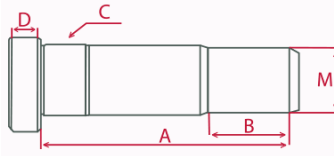

A-Uzunluk (Kafa Hariç)-Length Under Head
B-Diş Boyu-Thread Length
C-Diş Diş Çapı-Outside Thread
D-Kafa Geniřliđi-Head Width
M-Diş Ölçüsü-Thread Size

TruckExpert Nr.	OEM Nr.	Description	Dimension	Application
351 00 033/1	20553560/1	BİJON 110 x 74 x M22 x 1,5 mm WHEEL BOLT	A 110 mm B 74 mm C 25,55 mm D 10 mm M M22 x 1,5 mm	
351 00 521/1	20553560/1S	BİJON TAMİR TAKIMI 110 x 74 x M22 x 1,5 mm WHEEL BOLT REPAIR KIT	A 110 mm B 74 mm C 25,55 mm D 10 mm M M22 x 1,5 mm	
351 00 071	21147687	BİJON 114 x 58 x M22 x 1,5 mm WHEEL BOLT	A 114 mm B 58 mm C 25,40 mm D 10,5 mm M M22 x 1,5 mm	
351 11 015	20524942	BİJON 114 x 85 x M22 x 1,5 mm WHEEL BOLT	A 114 mm B 85 mm C 25,50 mm D 10 mm M M22 x 1,5 mm	
351 11 511	20524942S	BİJON TAMİR TAKIMI 114 x 85 x M22 x 1,5 mm WHEEL BOLT REPAIR KIT	A 114 mm B 85 mm C 25,50 mm D 10 mm M M22 x 1,5 mm	
351 11 005	8152104 8398432	BİJON 114 x 44 x 7/8" x 14 WHEEL BOLT	A 114 mm B 44 mm C 27,50 mm D 10 mm E 7/8" x 14 mm