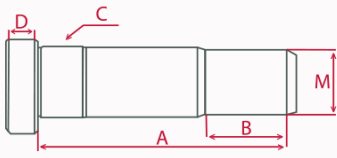

A-Uzunluk (Kafa Hariç)-Length Under Head
B-Diş Boyu-Thread Length
C-Diş Diş Çapı-Outside Thread
D-Kafa Geniřlięi-Head Width
M-Diş Ölçüsü-Thread Size

Application	Dimension	Description	OEM Nr.	TruckExpert Nr.
	A 115 mm B 38 mm C 22,55 mm D 10 mm M M22 x 1,5 mm	BİJON TAMİR TAKIMI 115 x 38 x M22 x 1,5 mm WHEEL BOLT REPAIR KIT	03434731S 42117456S 4459448S	351 55 515
	A 120 mm B 60 mm C 22,50 mm D 9 mm M M22 x 1,5 mm	BİJON 120 x 60 x M22 x 1,5 mm WHEEL BOLT	42117309 42117457	351 55 005
	A 120 mm B 60 mm C 22,50 mm D 9 mm M M22 x 1,5 mm	BİJON TAMİR TAKIMI 120 x 60 x M22 x 1,5 mm WHEEL BOLT REPAIR KIT	42117309S 42117457S	351 55 504
	A 130 mm B 38 mm C 22,55 mm D 10 mm M M22 x 1,5 mm	BİJON 130 x 38 x M22 x 1,5 mm WHEEL BOLT	42117459	351 55 018
	A 130 mm B 38 mm C 22,55 mm D 10 mm M M22 x 1,5 mm	BİJON TAMİR TAKIMI 130 x 38 x M22 x 1,5 mm WHEEL BOLT REPAIR KIT	42117459S	351 55 516
	A 135 mm B 38 mm C 22,55 mm D 10 mm M M22 x 1,5 mm	BİJON 135 x 38 x M22 x 1,5 mm WHEEL BOLT	42117461	351 55 019