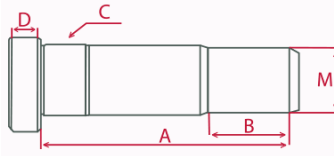

ROR

TruckExpert

A-Uzunluk (Kafa Hariç)-Length Under Head
 B-Diş Boyu-Thread Length
 C-Diş Diş Çapı-Outside Thread
 D-Kafa Geniřlięi-Head Width
 M-Diş Ölçüsü-Thread Size

Application	Dimension	Description	OEM Nr.	TruckExpert Nr.
	A 80 mm B 40 mm C 24,3 mm D 10 mm M M22 x 1,5 mm	BİJON 80 x 40 x M22 x 1,5 mm (FREZELİ) WHEEL BOLT	21220132	351 80 003
	A 80 mm B 40 mm C 24,3 mm D 10 mm M M22 x 1,5 mm	BİJON TAMİR TAKIMI 80 x 40 x M22 x 1,5 mm WHEEL BOLT REPAIR KIT	21220132S	351 80 503
	A 85 mm B 38 mm D 10 mm E 3/4" x 16 mm	BİJON 85 x 38 x 3/4" x 16 WHEEL BOLT	21018490/1 21020487/1	351 80 005/1
	A 85 mm B 38 mm D 10 mm E 3/4" x 16 mm	BİJON TAMİR TAKIMI 85 x 38 x 3/4" x 16 WHEEL BOLT REPAIR KIT	21018490S1 21020487S1	351 80 501/1
	A 85 mm B 38 mm D 10 mm E 3/4" x 16 mm	BİJON 85 x 38 x 3/4" x 16 WHEEL BOLT	21018491/1 21020488/1	351 80 002/1
	A 85 mm B 38 mm D 10 mm E 3/4" x 16 mm	BİJON TAMİR TAKIMI 85 x 38 x 3/4" x 16 WHEEL BOLT REPAIR KIT	21018491S1 21020488S1	351 80 502/1