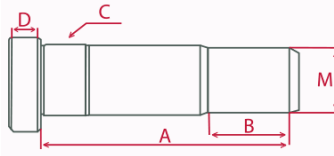

A-Uzunluk (Kafa Hariç)-Lenght Under Head
B-Diş Boyu-Thread Lenght
C-Diş Diş Çapı-Outside Thread
D-Kafa Genişliği-Head Width
M-Diş Ölçüsü-Thread Size

TruckExpert Nr.	OEM Nr.	Description	Dimension	Application
351 00 043	1121811S	BİJON SOMUNU + RONDELASI M22 x 2 mm WHEEL BOLT NUT + WHEEL NUT	h 32 mm M M22 x 2 mm SW 32 mm