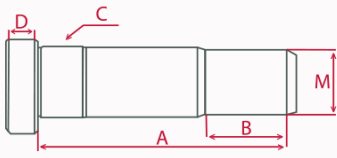

A-Uzunluk (Kafa Hariç)-Length Under Head
B-Diş Boyu-Thread Length
C-Diş Diş Çapı-Outside Thread
D-Kafa Geniřlięi-Head Width
M-Diş Ölçüsü-Thread Size

Application	Dimension	Description	OEM Nr.	TruckExpert Nr.
	A 90 mm B 43 mm C 23,3 mm D 10 mm M M22 x 1,5 mm	BİJON TAMİR TAKIMI 90 x 43 x M22 x 1,5 mm WHEEL BOLT REPAIR KIT		351 00 532
	A 100 mm B 25 / 36 mm M M22 x 2 / M22 x 1,5 r	BİJON 100 x 25 / 36 x M22 x 2 / M22 x 1,5 mm WHEEL BOLT		351 81 007
	A 100 mm B 25 / 36 mm M M22 x 2 / M22 x 1,5 r	BİJON TAMİR TAKIMI 100 x 25 / 36 x M22 x 2 / M22 x 1,5 mm WHEEL BOLT REPAIR KIT	8241999615	351 81 505