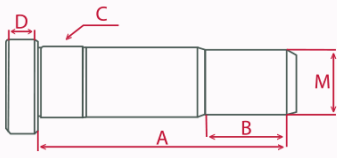

A-Uzunluk (Kafa Hariç)-Length Under Head
B-Diş Boyu-Thread Length
C-Diş Diş Çapı-Outside Thread
D-Kafa Geniřliđi-Head Width
M-Diş Ölçüsü-Thread Size

Application	Dimension	Description	OEM Nr.	TruckExpert Nr.
	A 75 mm B 50 mm C 20 mm D 11 mm M M20 x 2 mm	BİJON 75 x 50 x M20 x 2 mm WHEEL BOLT 	3954010070	351 00 064
	A 75 mm B 50 mm C 20 mm D 11 mm M M20 x 2 mm	BİJON TAMİR TAKIMI 75 x 50 x M20 x 2 mm WHEEL BOLT REPAIR KIT 	3954010070S	351 00 528
	A 75 mm B 50 mm C 22,1 mm D 9,5 mm M M22 x 1,5 mm	BİJON 75 x 50 x M22 x 1,5 mm WHEEL BOLT 	0004010971	351 00 019
	A 75,5 mm B 40 mm C 20,55 mm D 9 mm M M20 x 1,5 mm	BİJON 75,5 x 40 x M20 x 1,5 mm WHEEL BOLT 	3124021071 3424020071 3524020171	351 00 066
	A 75,5 mm B 40 mm C 20,55 mm D 9 mm M M20 x 1,5 mm	BİJON TAMİR TAKIMI 75,5 x 40 x M20 x 1,5 mm WHEEL BOLT REPAIR KIT 	3124021071S 3424020071S 3524020171S	351 00 530
ATEGO	A 77 mm B 39 mm C 20,15 mm D 8 mm M M20 x 1,5 mm	BİJON 77 x 39 x M20 x 1,5 mm WHEEL BOLT 	3524020071	351 44 002