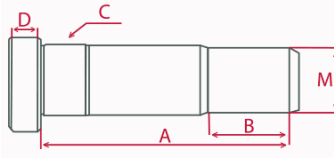

A-Uzunluk (Kafa Hariç)-Lenght Under Head
B-Diş Boyu-Thread Lenght
C-Diş Diş Çapı-Outside Thread
D-Kafa Genişliği-Head Width
M-Diş Ölçüsü-Thread Size

TruckExpert Nr.	OEM Nr.	Description	Dimension	Application
351 33 007/1	A0006074628/1 A0033634023/1	BİJON SOMUNU M18 x 1,5 mm SW30 WHEEL NUT	h 30 mm M M18 x 1,5 mm SW 30 mm	
351 00 006	0009901450 3159905051	BİJON SOMUNU M18 x 2 mm SW27 WHEEL NUT	D Ø34 mm h 21 mm M M18 x 2 mm SW 27 mm	
351 33 007	A0006074628 A0033634023	BİJON SOMUNU M18 x 1,5 mm SW27 WHEEL NUT	h 28 mm M M18 x 1,5 mm SW 27 mm	
351 00 028	074361020204 074361020205	BİJON SOMUNU M20 x 1,5 mm SW27 WHEEL NUT	h 30 mm M M20 x 1,5 mm SW 27 mm	
351 00 024	3464015072	BİJON SOMUNU M20 x 2 mm SW27 WHEEL NUT	h 21 mm M M20 x 2 mm SW 27 mm	
351 00 022	074361022205	BİJON SOMUNU M22 x 1,5 SW30 WHEEL NUT	h 26 mm M M22 x 1,5 mm SW 30 mm