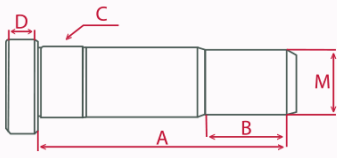

A-Uzunluk (Kafa Hariç)-Length Under Head
B-Diş Boyu-Thread Length
C-Diş Diş Çapı-Outside Thread
D-Kafa Genişliği-Head Width
M-Diş Ölçüsü-Thread Size

Application	Dimension	Description	OEM Nr.	TruckExpert Nr.
	D Ø46 mm h 32 mm M M22 x 1,5 mm SW 32 mm	BİJON SOMUNU PULLU M22 x 1,5 mm SW32 WHEEL NUT 	0652575 1826088	351 00 007
	h 32 mm M M22 x 2 mm SW 32 mm	BİJON SOMUNU + RONDELASI M22 x 2 mm WHEEL BOLT NUT + WHEEL NUT 	0144922S 0325235S	351 00 043
	h 25 mm M M22 x 2 mm SW 32 mm	BİJON SOMUNU M22 x 2 mm SW32 WHEEL NUT 	0144922	351 00 059