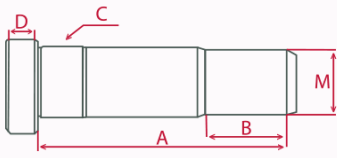

A-Uzunluk (Kafa Hariç)-Length Under Head
B-Diş Boyu-Thread Length
C-Diş Diş Çapı-Outside Thread
D-Kafa Geniřlięi-Head Width
M-Diş Ölçüsü-Thread Size

Application	Dimension	Description	OEM Nr.	TruckExpert Nr.
	A 80 mm B 40 mm C 24,3 mm D 10 mm M M22 x 1,5 mm	BİJON 80 x 40 x M22 x 1,5 mm (FREZELİ) WHEEL BOLT	21220132	351 80 003
	A 80 mm B 40 mm C 24,3 mm D 10 mm M M22 x 1,5 mm	BİJON TAMİR TAKIMI 80 x 40 x M22 x 1,5 mm WHEEL BOLT REPAIR KIT	21220132S	351 80 503
	A 85 mm B 38 mm D 10 mm E 3/4" x 16 mm	BİJON 85 x 38 x 3/4" x 16 WHEEL BOLT	21018490/1 21020487/1	351 80 005/1
	A 85 mm B 38 mm D 10 mm E 3/4" x 16 mm	BİJON TAMİR TAKIMI 85 x 38 x 3/4" x 16 WHEEL BOLT REPAIR KIT	21018490S1 21020487S1	351 80 501/1
	A 85 mm B 38 mm D 10 mm E 3/4" x 16 mm	BİJON 85 x 38 x 3/4" x 16 WHEEL BOLT	21018491/1 21020488/1	351 80 002/1
	A 85 mm B 38 mm D 10 mm E 3/4" x 16 mm	BİJON TAMİR TAKIMI 85 x 38 x 3/4" x 16 WHEEL BOLT REPAIR KIT	21018491S1 21020488S1	351 80 502/1