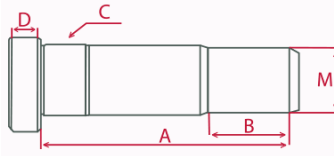

IVECO

TruckExpert

A-Uzunluk (Kafa Hariç)-Length Under Head
 B-Diş Boyu-Thread Length
 C-Diş Diş Çapı-Outside Thread
 D-Kafa Geniřlięi-Head Width
 M-Diş Ölçüsü-Thread Size

Application	Dimension	Description	OEM Nr.	TruckExpert Nr.
	A 55 mm B 27 mm C 18,50 mm D 8 mm M M18 x 1,5 mm	BİJON TAMİR TAKIMI 55 x 27 x M18 x 1,5 mm WHEEL BOLT REPAIR KIT	7161201S 7168346S	351 55 501
	A 48 mm B 28 mm C 18,50 mm D 7 mm M M18 x 1,5 mm	BİJON 48 x 28 x M18 x 1,5 mm WHEEL BOLT	7161200 7168347	351 55 002
	A 55 mm B 27 mm C 18,50 mm D 8 mm M M18 x 1,5 mm	BİJON 55 x 27 x M18 x 1,5 mm WHEEL BOLT	7161201 7168346	351 55 001
	A 57 mm B 24 mm C 15,80 mm D 17 mm M M16 x 1,5 mm	BİJON 57 x 24 x M16 x 1,5 mm WHEEL BOLT	1345714080	351 00 016
85.12	A 60 mm B 35 mm C 18,50 mm D 8 mm E M18 x 1,5 mm	BİJON TAMİR TAKIMI 60 x 35 x 18 x 1,5 mm (FREZELİ) WHEEL BOLT		351 55 519
	A 65 mm B 40 mm C 18,50 mm D 8 mm M M18 x 1,5 mm	BİJON 65 x 40 x M18 x 1,5 mm WHEEL BOLT	42117463 46390478 7168257	351 55 006