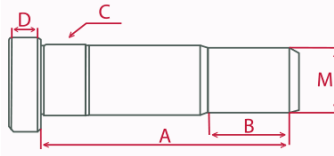

A-Uzunluk (Kafa Hariç)-Length Under Head
B-Diş Boyu-Thread Length
C-Diş Diş Çapı-Outside Thread
D-Kafa Genişliği-Head Width
M-Diş Ölçüsü-Thread Size

TruckExpert Nr.	OEM Nr.	Description	Dimension	Application
351 44 014	81455010067 81455010082 81455010141	BİJON 110 x 38 x M22 x 1,5 mm WHEEL BOLT	A 110 mm B 38 mm C 22,15 mm D 10,5 mm M M22 x 1,5 mm	
351 00 513	81455010067S 81455010082S 81455010141S	BİJON TAMİR TAKIMI 110 x 38 x M22 x 1,5 mm WHEEL BOLT REPAIR KIT	A 110 mm B 38 mm C 22,15 mm D 10,5 mm M M22 x 1,5 mm	
351 44 014/1	81455010067S1 81455010082S1 81455010141S1	BİJON 110 x 38 x M22 x 1,5 mm (FREZELİ) WHEEL BOLT	A 110 mm B 38 mm C 22,7 mm D 10,5 mm M M22 x 1,5 mm	
351 00 513/1	81455010067S2 81455010082S2 81455010141S2	BİJON TAMİR TAKIMI 110 x 38 x M22 x 1,5 mm WHEEL BOLT REPAIR KIT	A 110 mm B 38 mm C 22,7 mm D 10,5 mm M M22 x 1,5 mm	
351 00 004	81400006292 81454220009 81454220040	BİJON 110 x 60 x M18 x 2 mm WHEEL BOLT	A 110 mm B 60 mm C 18 mm D 9,5 mm M M18 x 2 mm	
351 00 523	81400006292S 81454220009S 81454220040S	BİJON TAMİR TAKIMI 110 x 60 x M18 x 2 mm WHEEL BOLT REPAIR KIT	A 110 mm B 60 mm C 18 mm D 9,5 mm M M18 x 2 mm