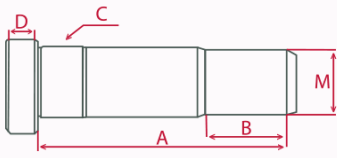

A-Uzunluk (Kafa Hariç)-Length Under Head
B-Diş Boyu-Thread Length
C-Diş Diş Çapı-Outside Thread
D-Kafa Geniřliđi-Head Width
M-Diş Ölçüsü-Thread Size

Application	Dimension	Description	OEM Nr.	TruckExpert Nr.
	A 89 mm B 47 mm C 22,05 mm D 10,5 mm M M22 x 1,5 mm	BİJON TAMİR TAKIMI 89 x 47 x M22 x 1,5 mm WHEEL BOLT REPAIR KIT 	0980633040	351 81 011
	A 89 mm B 47 mm C 22,05 mm D 10,5 mm M M22 x 1,5 mm	BİJON TAMİR TAKIMI 89 x 47 x M22 x 1,5 mm WHEEL BOLT REPAIR KIT 	0980633570	351 81 015
	A 89 mm B 47 mm C 22,05 mm D 10,5 mm M M22 x 1,5 mm	BİJON TAMİR TAKIMI 89 x 47 x M22 x 1,5 mm WHEEL BOLT REPAIR KIT 	0980633110	351 81 502
BPW	A 90 mm B 43 mm C 23,3 mm D 10 mm M M22 x 1,5 mm	BİJON TAMİR TAKIMI 90 x 43 x M22 x 1,5 mm WHEEL BOLT REPAIR KIT 		351 00 532
	A 97 mm B 55 mm C 22,05 mm D 10 mm M M22 x 1,5 mm	BİJON 97 x 55 x M22 x 1,5 mm WHEEL BOLT 	0329633120 0329633121	351 81 001
	A 97 mm B 55 mm C 22,05 mm D 10 mm M M22 x 1,5 mm	BİJON TAMİR TAKIMI 97 x 55 x M22 x 1,5 mm WHEEL BOLT REPAIR KIT 	0980633690	351 81 014