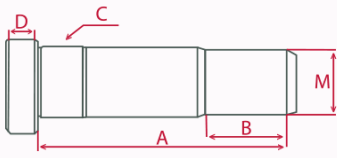

A-Uzunluk (Kafa Hariç)-Length Under Head
B-Diş Boyu-Thread Length
C-Diş Diş Çapı-Outside Thread
D-Kafa Geniřlięi-Head Width
M-Diş Ölçüsü-Thread Size

Application	Dimension	Description	OEM Nr.	TruckExpert Nr.
	A 117 mm B 43 mm C 26,42 mm D 12 mm M M22 x 1,5 mm	BİJON 117 x 43 x M22 x 1,5 mm (FREZELİ) WHEEL BOLT	7K60177/5	351 88 001/5
	A 117 mm B 43 mm C 26,42 mm D 12 mm M M22 x 1,5 mm	BİJON TAMİR TAKIMI 117 x 43 x M22 x 1,5 mm WHEEL BOLT REPAIR KIT	7K60177S5	351 88 501/5
	A 117 mm B 43 mm C 26,1 mm D 12 mm M M24 x 1,5 mm	BİJON 117 x 43 x M24 x 1,5 mm WHEEL BOLT	7K60177/3	351 88 001/3
	A 117 mm B 43 mm C 26,1 mm D 12 mm M M24 x 1,5 mm	BİJON TAMİR TAKIMI 117 x 43 x M24 x 1,5 mm WHEEL BOLT REPAIR KIT	7K60177S3	351 88 501/3
	A 117 mm B 43 mm C 26,42 mm D 12 mm M M24 x 1,5 mm	BİJON 117 x 43 x M24 x 1,5 mm (FREZELİ) WHEEL BOLT	7K60177/4	351 88 001/4
	A 117 mm B 43 mm C 26,42 mm D 12 mm M M24 x 1,5 mm	BİJON TAMİR TAKIMI 117 x 43 x M24 x 1,5 mm WHEEL BOLT REPAIR KIT	7K60177S4	351 88 501/4