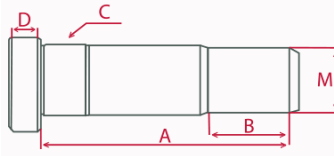

A-Uzunluk (Kafa Hariç)-Lenght Under Head
B-Diş Boyu-Thread Lenght
C-Diş Diş Çapı-Outside Thread
D-Kafa Genişliği-Head Width
M-Diş Ölçüsü-Thread Size

TruckExpert Nr.	OEM Nr.	Description	Dimension	Application
351 44 511	3524020071S	BİJON TAMİR TAKIMI 77 x 39 x M20 x 1,5 mm WHEEL BOLT REPAIR KIT	A 77 mm B 39 mm C 20,15 mm D 8 mm M M20 x 1,5 mm	
351 33 002	3894010071	BİJON 79 x 53 x M22 x 1,5 mm WHEEL BOLT	A 79 mm B 53 mm C 22,1 mm D 10,5 mm M M22 x 1,5 mm	
351 33 509	3894010071S	BİJON TAMİR TAKIMI 79 x 53 x M22 x 1,5 mm WHEEL BOLT REPAIR KIT	A 79 mm B 53 mm C 22,1 mm D 10,5 mm M M22 x 1,5 mm	
351 44 025	3174010471 3274010471 3274010671 3814010171 3814010271	BİJON 80 x 38 x M22 x 1,5 mm WHEEL BOLT	A 80 mm B 38 mm C 22,15 mm D 10,5 mm M M22 x 1,5 mm	
351 44 502	0004012471S 3174010471S 3274010471S 3274010671S 3814010171S 3814010271S	BİJON TAMİR TAKIMI 80 x 38 x M22 x 1,5 mm WHEEL BOLT REPAIR KIT	A 80 mm B 38 mm C 22,15 mm D 10,5 mm M M22 x 1,5 mm	
351 44 025/1	0004012471S1 3174010471S1 3274010471S1 3274010671S1 3814010171S1 3814010271S1 3894010071S1	BİJON 80 x 38 x M22 x 1,5 mm (FREZELİ) WHEEL BOLT	A 80 mm B 38 mm C 22,7 mm D 10,5 mm M M22 x 1,5 mm