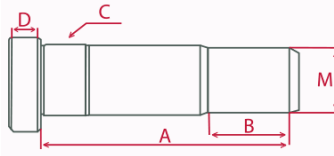

MERCEDES

TruckExpert

A-Uzunluk (Kafa Hariç)-Length Under Head
 B-Diş Boyu-Thread Length
 C-Diş Diş Çapı-Outside Thread
 D-Kafa Geniřlięi-Head Width
 M-Diş Ölçüsü-Thread Size

Application	Dimension	Description	OEM Nr.	TruckExpert Nr.
	A 51 mm B 30 mm C 14 mm D 7 mm M M14 x 1,5 mm	BİJON 51 x 30 x M14 x 1,5 mm WHEEL BOLT	3094010171 3094010271 3194010671 3194010871 3194010971	351 44 007
	A 51 mm B 30 mm C 14 mm D 7 mm M M14 x 1,5 mm	BİJON TAMİR TAKIMI 51 x 30 x M14 x 1,5 mm WHEEL BOLT REPAIR KIT	3094010171S 3094010271S 3194010671S 3194010871S 3194010971S	351 44 504
	A 57 mm B 30 mm C 20 mm D 11 mm M M20 x 2 mm	BİJON 57 x 30 x M20 x 2 mm WHEEL BOLT	6204010070	351 00 026
	A 57 mm B 30 mm C 20 mm D 11 mm M M20 x 2 mm	BİJON TAMİR TAKIMI 57 x 30 x M20 x 2 mm WHEEL BOLT REPAIR KIT	6204010070S	351 00 524
	A 60 mm B 30 mm C 14 mm D 8,5 mm M M14 x 1,5 mm	BİJON 60 x 30 x M14 x 1,5 mm WHEEL BOLT	3094020171 3094020271 3194020171 3194020371 3194020471	351 44 004
	A 60 mm B 30 mm C 14 mm D 8,5 mm M M14 x 1,5 mm	BİJON TAMİR TAKIMI 60 x 30 x M14 x 1,5 mm WHEEL BOLT REPAIR KIT	3094020271S	351 44 503