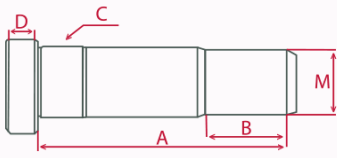

ZF

TruckExpert

A-Uzunluk (Kafa Hariç)-Lenght Under Head
 B-Diş Boyu-Thread Lenght
 C-Diş Diş Çapı-Outside Thread
 D-Kafa Genişliği-Head Width
 M-Diş Ölçüsü-Thread Size

Application	Dimension	Description	OEM Nr.	TruckExpert Nr.
	A 62 mm B 40 mm C 22,90 mm D 8 mm M M22 x 1,5 mm	BİJON 62 x 40 x M22 x 1,5 mm WHEEL BOLT 	0736617031	351 00 069 
	A 75 mm B 50 mm C 22,1 mm D 9,5 mm M M22 x 1,5 mm	BİJON 75 x 50 x M22 x 1,5 mm WHEEL BOLT 	447233757	351 00 019 
	A 80 mm B 42 mm C 22 mm D 9 mm M 5/8" x 11 mm	BİJON 80 x 42 x 5/8"11 mm WHEEL BOLT 	4472335849	351 00 010 