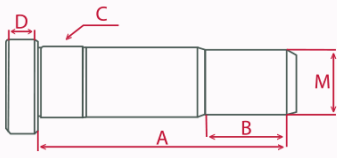

A-Uzunluk (Kafa Hariç)-Length Under Head
B-Diş Boyu-Thread Length
C-Diş Diş Çapı-Outside Thread
D-Kafa Geniřlięi-Head Width
M-Diş Ölçüsü-Thread Size

Application	Dimension	Description	OEM Nr.	TruckExpert Nr.
	A 74 mm B 40 mm D 10 mm M M22 x 1,5 mm	BİJON 74 x 40 x M22 x 1,5 mm WHEEL BOLT	AJA0491002/1	351 86 001/1
	A 74 mm B 40 mm D 10 mm M M22 x 1,5 mm	BİJON TAMİR TAKIMI 74 x 40 x M22 x 1,5 mm WHEEL BOLT REPAIR KIT	AJA0491002/1S	351 86 501/1
	A 75 mm B 28 mm C 25,85 mm D 10 mm M M22 x 1,5 mm	BİJON 75 x 28 x M22 x 1,5 mm WHEEL BOLT	AJA0491002	351 86 001
	A 75 mm B 28 mm C 25,85 mm D 10 mm M M22 x 1,5 mm	BİJON TAMİR TAKIMI 75 x 28 x M22 x 1,5 mm WHEEL BOLT REPAIR KIT	AJA0491002S	351 86 501
	A 88 mm B 49 mm C 26 mm D 11 mm M M22 x 1,5 mm	BİJON 88 x 49 x M22 x 1,5 mm WHEEL BOLT	M069123 M069131	351 79 001
	A 88 mm B 49 mm C 26 mm D 11 mm M M22 x 1,5 mm	BİJON TAMİR TAKIMI 88 x 49 x M22 x 1,5 mm WHEEL BOLT REPAIR KIT	M069123S	351 79 501