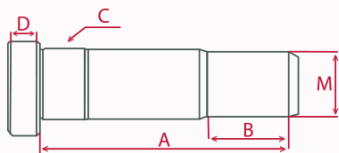

A-Uzunluk (Kafa Hariç)-Length Under Head
B-Diş Boyu-Thread Length
C-Diş Diş Çapı-Outside Thread
D-Kafa Geniřliđi-Head Width
M-Diş Ölçüsü-Thread Size

Application	Dimension	Description	OEM Nr.	TruckExpert Nr.
	A 110 mm B 48 mm C 25,33 mm D 10 mm M M22 x 1,5 mm	BİJON 110 x 48 x M22 x 1,5 mm WHEEL BOLT	1308038/2 1373007/2	351 66 004/2
	A 110 mm B 48 mm C 25,33 mm D 10 mm M M22 x 1,5 mm	BİJON TAMİR TAKIMI 110 x 48 x M22 x 1,5 mm WHEEL BOLT REPAIR KIT	1308038/2S 1373007/2S	351 66 503/2
	A 110 mm B 50 mm C 20 mm D 11 mm M M20 x 2 mm	BİJON 110 x 50 x M20 x 2 mm WHEEL BOLT	272740/1	351 00 061/1
	A 110 mm B 50 mm C 20 mm D 11 mm M M20 x 2 mm	BİJON TAMİR TAKIMI 110 x 50 x M20 x 2 mm WHEEL BOLT REPAIR KIT	272740/1S	351 00 525/1
	A 111 mm M M22 x 2 mm	BİJON 111 x M22 x 2 mm WHEEL BOLT	0191175	351 66 006
	A 115 mm B 50 mm C 25,33 mm D 10 mm M M22 x 1,5 mm	BİJON 115 x 50 x M22 x 1,5 mm WHEEL BOLT	1308038/3 1373007/3	351 66 004/3