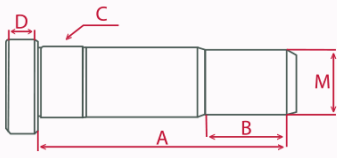

A-Uzunluk (Kafa Hariç)-Length Under Head
B-Diş Boyu-Thread Length
C-Diş Diş Çapı-Outside Thread
D-Kafa Geniřlięi-Head Width
M-Diş Ölçüsü-Thread Size

Application	Dimension	Description	OEM Nr.	TruckExpert Nr.
	A 110 mm B 75 mm C 22,1 mm D 10,5 mm M M22 x 1,5 mm	BİJON 110 x 75 x M22 x 1,5 mm WHEEL BOLT	0004013771 3814010771	351 44 047
	A 110 mm B 75 mm C 22,1 mm D 10,5 mm M M22 x 1,5 mm	BİJON TAMİR TAKIMI 110 x 75 x M22 x 1,5 mm WHEEL BOLT REPAIR KIT	0004013771S 3814010771S	351 44 520
	A 110 mm B 60 mm C 18 mm D 9,5 mm M M18 x 2 mm	BİJON 110 x 60 x M18 x 2 mm WHEEL BOLT	3154020070 3874010270	351 00 004
	A 110 mm B 60 mm C 18 mm D 9,5 mm M M18 x 2 mm	BİJON TAMİR TAKIMI 110 x 60 x M18 x 2 mm WHEEL BOLT REPAIR KIT	3154020070S 3874010270S	351 00 523
	A 110 mm B 77 mm C 22,1 mm D 10 mm M M22 x 1,5 mm	BİJON 110 x 77 x M22 x 1,5 mm WHEEL BOLT	0004013071/1	351 44 039/1
	A 110 mm B 77 mm C 22,1 mm D 10 mm M M22 x 1,5 mm	BİJON TAMİR TAKIMI 110 x 77 x M22 x 1,5 mm WHEEL BOLT REPAIR KIT	0004013071/1S	351 44 516/1