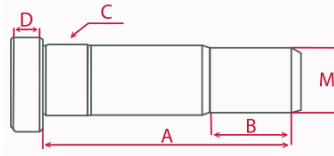

A-Uzunluk (Kafa Hariç)-Length Under Head
B-Diş Boyu-Thread Length
C-Diş Diş Çapı-Outside Thread
D-Kafa Genişliği-Head Width
M-Diş Ölçüsü-Thread Size

TruckExpert Nr.	OEM Nr.	Description	Dimension	Application
351 88 001/1	7K60177/1	BİJON 132 x 45 x M22 x 1,5 mm WHEEL BOLT	A 132 mm B 45 mm C 26,1 mm D 12 mm M M22 x 1,5 mm	
351 88 501/1	7K60177S1	BİJON TAMİR TAKIMI 132 x 45 x M22 x 1,5 mm WHEEL BOLT REPAIR KIT	A 132 mm B 45 mm C 26,1 mm D 12 mm M M22 x 1,5 mm	
351 88 001/2	7K60177/2	BİJON 132 x 45 x M22 x 1,5 mm (FREZELİ) WHEEL BOLT	A 132 mm B 45 mm C 26,42 mm D 12 mm M M22 x 1,5 mm	
351 88 501/2	7K60177S2	BİJON TAMİR TAKIMI 132 x 45 x M22 x 1,5 mm WHEEL BOLT REPAIR KIT	A 132 mm B 45 mm C 26,42 mm D 12 mm M M22 x 1,5 mm	
351 88 006		BİJON SOMUNU TAKİYELİ (SAĞ DİŞ) WHEEL NUT (RIGHT THREAD)	h 37 mm M 7/8x14 (SAĞ DİŞ) SW 32 mm	BMC
351 88 007		BİJON SOMUNU (SOL DİŞ) 7/8x14 SW32 WHEEL NUT (LEFT THREAD)	M 7/8x14 (SOL DİŞ) SW 32 mm	BMC