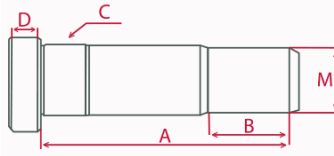

FRUEHAUF

TruckExpert

A-Uzunluk (Kafa Hariç)-Length Under Head
 B-Diş Boyu-Thread Length
 C-Diş Diş Çapı-Outside Thread
 D-Kafa Geniřlięi-Head Width
 M-Diş Ölçüsü-Thread Size

Application	Dimension	Description	OEM Nr.	TruckExpert Nr.
	A 74 mm B 40 mm D 10 mm M M22 x 1,5 mm	BİJON 74 x 40 x M22 x 1,5 mm WHEEL BOLT	AJA0491002/1	351 86 001/1
	A 74 mm B 40 mm D 10 mm M M22 x 1,5 mm	BİJON TAMİR TAKIMI 74 x 40 x M22 x 1,5 mm WHEEL BOLT REPAIR KIT	AJA0491002/1S	351 86 501/1
	A 75 mm B 28 mm C 25,85 mm D 10 mm M M22 x 1,5 mm	BİJON 75 x 28 x M22 x 1,5 mm WHEEL BOLT	AJA0491002	351 86 001
	A 75 mm B 28 mm C 25,85 mm D 10 mm M M22 x 1,5 mm	BİJON TAMİR TAKIMI 75 x 28 x M22 x 1,5 mm WHEEL BOLT REPAIR KIT	AJA0491002S	351 86 501
	A 88 mm B 49 mm C 26 mm D 11 mm M M22 x 1,5 mm	BİJON 88 x 49 x M22 x 1,5 mm WHEEL BOLT	M069123 M069131	351 79 001
	A 88 mm B 49 mm C 26 mm D 11 mm M M22 x 1,5 mm	BİJON TAMİR TAKIMI 88 x 49 x M22 x 1,5 mm WHEEL BOLT REPAIR KIT	M069123S	351 79 501