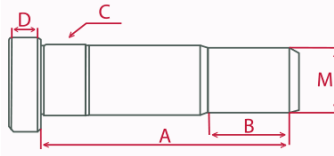

SETRA

TruckExpert

A-Uzunluk (Kafa Hariç)-Lenght Under Head
 B-Diş Boyu-Thread Lenght
 C-Diş Diş Çapı-Outside Thread
 D-Kafa Geniřliđi-Head Width
 M-Diş Ölçüsü-Thread Size

Application	Dimension	Description	OEM Nr.	TruckExpert Nr.
	A 75 mm B 35 mm D 10 mm M M22 x 1,5 mm	BİJON 75 x 35 x M22 x 1,5 mm WHEEL BOLT 	6125312232	351 95 001
	A 93 mm B 45 mm D 9 mm M M22 x 1,5 mm	BİJON 93 x 45 x M22 x 1,5 mm WHEEL BOLT 	6125312231	351 95 002
	A 100 mm B 25 / 36 mm M M22 x 2 / M22 x 1,5 r	BİJON 100 x 25 / 36 x M22 x 2 / M22 x 1,5 mm WHEEL BOLT 	8241999113	351 81 007 
	A 100 mm B 25 / 36 mm M M22 x 2 / M22 x 1,5 r	BİJON TAMİR TAKIMI 100 x 25 / 36 x M22 x 2 / M22 x WHEEL BOLT REPAIR KIT 		351 81 505
	A 100 mm B 25 / 36 mm M M22 x 2 / M22 x 1,5 r	BİJON TAMİR TAKIMI 100 x 25 / 36 x M22 x 2 / M22 x WHEEL BOLT REPAIR KIT 		351 81 514
	A 100 mm B 25 / 36 mm M M22 x 2 / M22 x 1,5 r	BİJON TAMİR TAKIMI 100 x 25 / 36 x M22 x 2 / M22 x WHEEL BOLT REPAIR KIT 		351 81 516