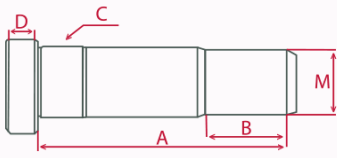

A-Uzunluk (Kafa Hariç)-Length Under Head
B-Diş Boyu-Thread Length
C-Diş Diş Çapı-Outside Thread
D-Kafa Geniřliđi-Head Width
M-Diş Ölçüsü-Thread Size

Application	Dimension	Description	OEM Nr.	TruckExpert Nr.
SAF	A 83 mm B 38 mm C 22,2 mm D 10 mm M M22 x 1,5 mm	BİJON 83 x 38 x M22 x 1,5 mm WHEEL BOLT		351 83 016/1
SAF	A 83 mm B 38 mm C 22,2 mm D 10 mm M M22 x 1,5 mm	BİJON TAMİR TAKIMI 83 x 38 x M22 x 1,5 mm WHEEL BOLT REPAIR KIT		351 83 509/1
	A 83 mm B 46 mm C 22,2 mm D 10 mm M M22 x 1,5 mm	BİJON 83 x 46 x M22 x 1,5 mm WHEEL BOLT	1303107410 1303107411 1303107412 1303107413 1303107414	351 83 002
	A 83 mm B 46 mm C 22,2 mm D 10 mm M M22 x 1,5 mm	BİJON TAMİR TAKIMI 83 x 46 x M22 x 1,5 mm WHEEL BOLT REPAIR KIT	3302107800	351 83 501
SAF	A 90 mm B 43 mm C 23,3 mm D 10 mm M M22 x 1,5 mm	BİJON TAMİR TAKIMI 90 x 43 x M22 x 1,5 mm WHEEL BOLT REPAIR KIT		351 00 532
	A 94 mm B 55 mm C 22,2 mm D 10 mm M M22 x 1,5 mm	BİJON 94 x 55 x M22 x 1,5 mm WHEEL BOLT	1303107510 1303107511 1303107512	351 83 003