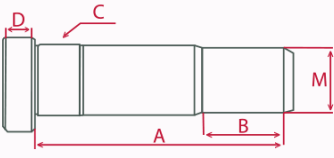

A-Uzunluk (Kafa Hariç)-Lenght Under Head
B-Diş Boyu-Thread Lenght
C-Diş Diş Çapı-Outside Thread
D-Kafa Geniřliđi-Head Width
M-Diş Ölçüsü-Thread Size

Application	Dimension	Description	OEM Nr.	TruckExpert Nr.
	h 17 mm M M22 x 2 mm SW 32 mm	BİJON SOMUNU M22 x 2 mm SW32 WHEEL NUT 	8241000483	351 00 044