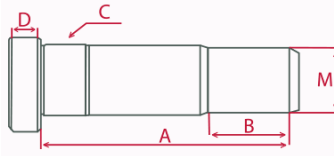

FORD

TruckExpert

A-Uzunluk (Kafa Hariç)-Length Under Head
 B-Dış Boyu-Thread Length
 C-Dış Diş Çapı-Outside Thread
 D-Kafa Geniřlięi-Head Width
 M-Dış Ölçüsü-Thread Size

Application	Dimension	Description	OEM Nr.	TruckExpert Nr.
	A 79 mm B 51 mm C 25,50 mm D 10 mm M M22 x 1,5 mm	BİJON 79 x 51 x M22 x 1,5 mm WHEEL BOLT	20515514FORD	351 11 014
	A 79 mm B 51 mm C 25,50 mm D 10 mm M M22 x 1,5 mm	BİJON TAMİR TAKIMI 79 x 51 x M22 x 1,5 mm WHEEL BOLT REPAIR KIT	20515514FORDS	351 11 510
CARGO 2517 CARGO 2520 CARGO 3227	A 84 mm B 38 mm C 25,3 mm D 10 mm M M22 x 1,5 mm	BİJON 84 x 38 x M22 x 1,5 mm WHEEL BOLT		351 96 004
CARGO 2517 CARGO 2520 CARGO 3227	A 84 mm B 38 mm C 25,3 mm D 10 mm M M22 x 1,5 mm	BİJON TAMİR TAKIMI 84 x 38 x M22 x 1,5 mm WHEEL BOLT REPAIR KIT		351 96 503
	A 88 mm B 60 mm C 25,55 mm D 10,5 mm M M22 x 1,5 mm	BİJON 88 x 60 x M22 x 1,5 mm WHEEL BOLT		351 11 016
	A 88 mm B 60 mm C 25,55 mm D 10,5 mm M M22 x 1,5 mm	BİJON TAMİR TAKIMI 88 x 60 x M22 x 1,5 mm WHEEL BOLT REPAIR KIT		351 11 501