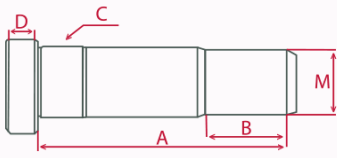

A-Uzunluk (Kafa Hariç)-Length Under Head
B-Diş Boyu-Thread Length
C-Diş Diş Çapı-Outside Thread
D-Kafa Geniřlięi-Head Width
M-Diş Ölçüsü-Thread Size

Application	Dimension	Description	OEM Nr.	TruckExpert Nr.
	A 57 mm B 30 mm C 20 mm D 11 mm M M20 x 2 mm	BİJON 57 x 30 x M20 x 2 mm WHEEL BOLT 	0338883 338883	351 00 026
	A 57 mm B 30 mm C 20 mm D 11 mm M M20 x 2 mm	BİJON TAMİR TAKIMI 57 x 30 x M20 x 2 mm WHEEL BOLT REPAIR KIT 	0338883S 338883S	351 00 524
	A 67 mm B 44 mm C 22,55 mm D 11 mm E 7/8" x 11 mm	BİJON 67 x 44 x 7/8" x 11 WHEEL BOLT 	1368690/1 290062/1 397266/1	351 22 013/1
	A 67 mm B 44 mm C 22,55 mm D 11 mm E 7/8" x 11 mm	BİJON TAMİR TAKIMI 67 x 44 x 7/8" x 11 WHEEL BOLT REPAIR KIT 	1368690/1S 290062/1S 397266/1S	351 22 502/1
	A 70 mm B 46 mm C 22,55 mm D 11 mm E 7/8" x 11 mm	BİJON 70 x 46 x 7/8" x 11 WHEEL BOLT 	1368690/2 290062/2 397266/2	351 22 013/2
	A 70 mm B 46 mm C 22,55 mm D 11 mm E 7/8" x 11 mm	BİJON TAMİR TAKIMI 70 x 46 x 7/8" x 11 WHEEL BOLT REPAIR KIT 	1368690/2S 290062/2S 3972S66/2S	351 22 502/2