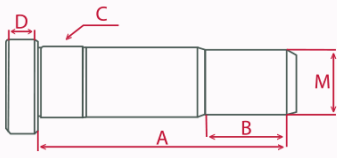

A-Uzunluk (Kafa Hariç)-Length Under Head
B-Diş Boyu-Thread Length
C-Diş Diş Çapı-Outside Thread
D-Kafa Geniřlięi-Head Width
M-Diş Ölçüsü-Thread Size

Application	Dimension	Description	OEM Nr.	TruckExpert Nr.
	A 110 mm B 70 mm C 24,3 mm D 10 mm M M22 x 1,5 mm	BİJON TAMİR TAKIMI 110 x 70 x M22 x 1,5 mm WHEEL BOLT REPAIR KIT	21220969/1S	351 80 504/1
	D Ø34 mm d Ø22,5 mm T 8 mm	BİJON RONDELASI Ø22,5 mm WHEEL BOLT SPRING WASHER	21006512	351 00 060
	h 32 mm M 7/8" x 11 mm SW 32 mm	BİJON SOMUNU (SOL DİŐ) 7/8" - 11BSF SW32 WHEEL NUT (LEFT THREAD)	21016417	351 00 049
	h 27 mm M 7/8" x 11 BSF SW 33 mm	BİJON SOMUNU (SAę) 7/8" x 11 BSF SW33 WHEEL NUT RIGHT	21016416	351 80 006
	D Ø46 mm h 32 mm M M22 x 1,5 mm SW 32 mm	BİJON SOMUNU PULLU M22 x 1,5 mm SW32 WHEEL NUT	21218643	351 00 007
	h 25 mm M M22 x 1,5 mm SW 32 mm	BİJON SOMUNU M22 x 1,5 mm SW32 WHEEL NUT	21006511	351 00 037