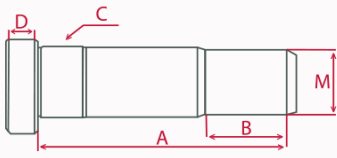

A-Uzunluk (Kafa Hariç)-Length Under Head
B-Diş Boyu-Thread Length
C-Diş Diş Çapı-Outside Thread
D-Kafa Geniřlięi-Head Width
M-Diş Ölçüsü-Thread Size

Application	Dimension	Description	OEM Nr.	TruckExpert Nr.
	D Ø46 mm h 32 mm M M22 x 1,5 mm SW 32 mm	BİJON SOMUNU PULLU M22 x 1,5 mm SW32 WHEEL NUT 	4247301200 4247301201	351 00 007
	h 25 mm M M22 x 1,5 mm SW 32 mm	BİJON SOMUNU M22 x 1,5 mm SW32 WHEEL NUT 	4342002010	351 00 037
	h 18 mm M M22 x 1,5 mm SW 32 mm	BİJON SOMUNU M22 x 1,5 mm SW32 WHEEL NUT 	4342001900 4342001910	351 00 042
	h 30 mm M M22 x 1,5 mm SW 33 mm	BİJON SOMUNU M22 x 1,5 mm SW33 WHEEL NUT 	2247301001	351 00 046
	h 32 mm M M22 x 2 mm SW 32 mm	BİJON SOMUNU + RONDELASI M22 x 2 mm WHEEL BOLT NUT + WHEEL NUT 	4141100300S 4342001500S 4342001510S	351 00 043
	h 17 mm M M22 x 2 mm SW 32 mm	BİJON SOMUNU M22 x 2 mm SW32 WHEEL NUT 	4342000910	351 00 044