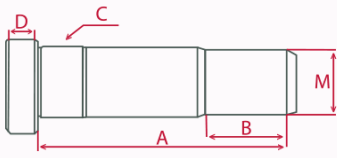

A-Uzunluk (Kafa Hariç)-Length Under Head
B-Diş Boyu-Thread Length
C-Diş Diş Çapı-Outside Thread
D-Kafa Geniřliđi-Head Width
M-Diş Ölçüsü-Thread Size

Application	Dimension	Description	OEM Nr.	TruckExpert Nr.
	A 92 mm B 46 mm C 24 mm D 10 mm E 7/8" x 11 mm	BİJON 92 x 46 x 7/8' x 11 WHEEL BOLT	21018491/2 21020488/2	351 80 002/2
	A 92 mm B 46 mm C 24 mm D 10 mm E 7/8" x 11 mm	BİJON TAMİR TAKIMI 92 x 46 x 7/8' x 11 WHEEL BOLT REPAIR KIT	21018491S2 21020488S2	351 80 502/2
	A 94 mm B 47 mm C 24,3 mm D 10 mm E 7/8" x 11 mm	BİJON 94 x 47 x 7/8' x 11 WHEEL BOLT	21018490 21020487	351 80 005
	A 94 mm B 47 mm C 24,3 mm D 10 mm E 7/8" x 11 mm	BİJON TAMİR TAKIMI 94 x 47 x 7/8' x 11 WHEEL BOLT REPAIR KIT	21020487S	351 80 501
	A 94 mm B 47 mm C 24,3 mm D 10 mm E 7/8" x 11 mm	BİJON 94 x 47 x 7/8' x 11 WHEEL BOLT	21018491 21020488	351 80 002
	A 94 mm B 47 mm C 24,3 mm D 10 mm E 7/8" x 11 mm	BİJON TAMİR TAKIMI 94 x 47 x 7/8' x 11 WHEEL BOLT REPAIR KIT	21018491S 21020488S	351 80 502