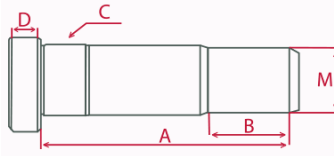

A-Uzunluk (Kafa Hariç)-Lenght Under Head
B-Diş Boyu-Thread Lenght
C-Diş Diş Çapı-Outside Thread
D-Kafa Genişliği-Head Width
M-Diş Ölçüsü-Thread Size

TruckExpert Nr.	OEM Nr.	Description	Dimension	Application
351 00 029/1	81455020000/1 81455020007/1 81455020008/1 N1011012840/1 N1011057257/1	BİJON RONDELASI WHEEL BOLT SPRING WASHER 		12.153
351 00 029	81455020000 81455020007 81455020008 N1011012840 N1011057257	BİJON RONDELASI Ø20,50 mm WHEEL BOLT SPRING WASHER 	d 20,50 mm	
351 00 031 	81455040001 81455040007 81455040008	BİJON RONDELASI Ø22 mm WHEEL BOLT SPRING WASHER 	D Ø30 mm d Ø22 mm T 6 mm	
351 00 060 	81455020001 81455040009 83455020001 N1011057259	BİJON RONDELASI Ø22,5 mm WHEEL BOLT SPRING WASHER 	D Ø34 mm d Ø22,5 mm T 8 mm	
351 33 008 	06112220307 06112226307 06112226507	BİJON SOMUNU M12 x 1,5 mm SW17 WHEEL NUT 	h 13 mm M M12 x 1,5 mm SW 17 mm	
351 33 004 	06112220309 06112226309	BİJON SOMUNU M14 x 1,5 mm SW19 WHEEL NUT 	h 15 mm M M14 x 1,5 mm SW 19 mm