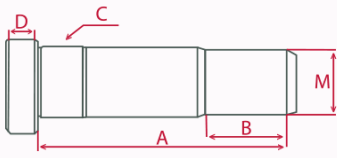

A-Uzunluk (Kafa Hariç)-Length Under Head
B-Diş Boyu-Thread Length
C-Diş Diş Çapı-Outside Thread
D-Kafa Geniřlięi-Head Width
M-Diş Ölçüsü-Thread Size

Application	Dimension	Description	OEM Nr.	TruckExpert Nr.
	A 110 mm B 50 mm C 20 mm D 11 mm M M20 x 2 mm	BİJON TAMİR TAKIMI 110 x 50 x M20 x 2 mm WHEEL BOLT REPAIR KIT	288799/1S	351 00 525/1
	A 113 mm B 88 mm D 10 mm M 7/8" x 11 mm	BİJON 113 x 88 x 7/8" 11 mm (FREZELİ) WHEEL BOLT	1847739 2285282	351 22 022
	A 115 mm B 52 mm C 20 mm D 12 mm M M20 x 2 mm	BİJON 115 x 52 x M20 x 2 mm WHEEL BOLT	289535	351 00 070
	A 115 mm B 52 mm C 20 mm D 12 mm M M20 x 2 mm	BİJON TAMİR TAKIMI 115 x 52 x M20 x 2 mm WHEEL BOLT REPAIR KIT	289535S	351 00 518/1
	h 32 mm M 7/8" x 11 BSF SW 32 mm	BİJON SOMUNU 7/8" x 11 BSF SW32 WHEEL NUT	1365510 1749034 243956 318690	351 22 501
	h 27 mm M 7/8" x 11 BSF SW 33 mm	BİJON SOMUNU (SAĞ) 7/8" x 11 BSF SW33 WHEEL NUT RIGHT	120913	351 80 006