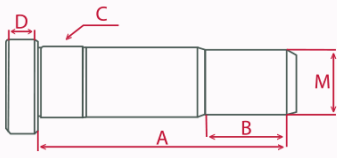

A-Uzunluk (Kafa Hariç)-Length Under Head
B-Diş Boyu-Thread Length
C-Diş Diş Çapı-Outside Thread
D-Kafa Geniřlięi-Head Width
M-Diş Ölçüsü-Thread Size

Application	Dimension	Description	OEM Nr.	TruckExpert Nr.
	A 107 mm B 25 / 45 mm M M20 x 1,5 / M22 x 2 r	BİJON 107 x 25 / 45 x M20 x 1,5 / M22 x 2 mm WHEEL BOLT	1303101310	351 83 005
	A 107 mm B 25 / 45 mm M M20 x 1,5 / M22 x 2 r	BİJON TAMİR TAKIMI 107 x 25 / 45 x M20 x 1,5 / M22 x WHEEL BOLT REPAIR KIT	1303101310S	351 83 504
	A 107 mm B 23 / 45 mm M M20 x 1,5 / M22 x 2 r	BİJON TAMİR TAKIMI 107 x 23 / 45 x M20 x 1,5 / M22 x WHEEL BOLT REPAIR KIT	3302101300	351 83 013
	A 111 mm B 23 / 50 mm M M22 x 1,5 / M22 x 1,5	BİJON 111 x 23 / 50 x M22 x 1,5 / M22 x 1,5 mm WHEEL BOLT	1303104010 1303104011 1303104910	351 83 001
	A 111 mm B 23 / 50 mm M M22 x 1,5 / M22 x 1,5	BİJON TAMİR TAKIMI 111 x 23 / 50 x M22 x 1,5 / M22 x WHEEL BOLT REPAIR KIT	3302104000	351 83 006
	A 111 mm B 25 / 44 mm M M22 x 2 / M22 x 2 mr	BİJON 111 x 25 / 44 x M22 x 2 / M22 x 2 mm WHEEL BOLT	1303102800 1303102810 1303102811	351 00 040