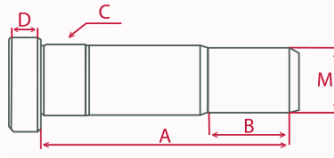

A-Uzunluk (Kafa Hariç)-Lenght Under Head
B-Diş Boyu-Thread Lenght
C-Diş Diş Çapı-Outside Thread
D-Kafa Genişliği-Head Width
M-Diş Ölçüsü-Thread Size

TruckExpert Nr.	OEM Nr.	Description	Dimension	Application
351 00 059	4342001500 4342001510	BİJON SOMUNU M22 x 2 mm SW32 WHEEL NUT	h 25 mm M M22 x 2 mm SW 32 MM