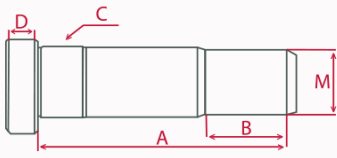

A-Uzunluk (Kafa Hariç)-Length Under Head
B-Diş Boyu-Thread Length
C-Diş Diş Çapı-Outside Thread
D-Kafa Geniřlięi-Head Width
M-Diş Ölçüsü-Thread Size

Application	Dimension	Description	OEM Nr.	TruckExpert Nr.
	A 80 mm B 38 mm C 22,7 mm D 10,5 mm M M22 x 1,5 mm	BİJON TAMİR TAKIMI 80 x 38 x M22 x 1,5 mm WHEEL BOLT REPAIR KIT	0004012471S2 3174010471S2 3274010471S2 3274010671S2 3814010171S2 3814010271S2 3894010071S2	351 44 502/1
	A 84 mm B 35 mm C 20,15 mm D 8 mm M M20 x 1,5 mm	BİJON 84 x 35 x M20 x 1,5 mm WHEEL BOLT	3024020071 3274020271	351 44 031
	A 84 mm B 35 mm C 20,15 mm D 8 mm M M20 x 1,5 mm	BİJON TAMİR TAKIMI 84 x 35 x M20 x 1,5 mm WHEEL BOLT REPAIR KIT	3024020071S 3274020271S	351 44 513
	A 86 mm B 49 mm C 18,15 mm D 6 mm M M18 x 1,5 mm	BİJON 86 x 49 x M18 x 1,5 mm WHEEL BOLT	3714027071	351 44 044
	A 86 mm B 49 mm C 18,15 mm D 6 mm M M18 x 1,5 mm	BİJON TAMİR TAKIMI 86 x 49 x M18 x 1,5 mm WHEEL BOLT REPAIR KIT	3714027071S	351 44 510
	A 86 mm B 51 mm D 10,5 mm M M22 x 1,5 mm	BİJON 86 x 51 x M22 x 1,5 mm (FREZELİ) WHEEL BOLT	0004012971 3814011271 9484010071 9484010271	351 44 046