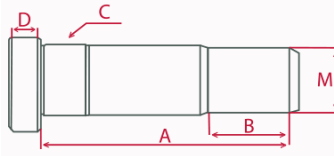

A-Uzunluk (Kafa Hariç)-Length Under Head
B-Diş Boyu-Thread Length
C-Diş Diş Çapı-Outside Thread
D-Kafa Geniřliđi-Head Width
M-Diş Ölçüsü-Thread Size

TruckExpert Nr.	OEM Nr.	Description	Dimension	Application
351 00 514	81455010078S 81455010079S 81455010136S 81455010137S	BİJON TAMİR TAKIMI 92 x 40 x M22 x 1,5 mm WHEEL BOLT REPAIR KIT	A 92 mm B 40 mm C 22,15 mm D 10,5 mm M M22 x 1,5 mm	
351 33 031	81454220024 81454220036 81454227002	BİJON 95 x 52 x M18 x 1,5 mm WHEEL BOLT	A 95 mm B 52 mm C 18 mm D 9,5 mm M M18 x 1,5 mm	
351 33 510	81454220024S 81454220036S 81454227002S	BİJON TAMİR TAKIMI 95 x 52 x M18 x 1,5 mm WHEEL BOLT REPAIR KIT	A 95 mm B 52 mm C 18 mm D 9,5 mm M M18 x 1,5 mm	
351 44 005	81455010059 81455010072 81455010080 81455010139	BİJON 98 x 38 x M22 x 1,5 mm WHEEL BOLT	A 98 mm B 38 mm C 22,15 mm D 10,5 mm M M22 x 1,5 mm	
351 00 511	81455010059S 81455010072S 81455010080S 81455010139S	BİJON TAMİR TAKIMI 98 x 38 x M22 x 1,5 mm WHEEL BOLT REPAIR KIT	A 98 mm B 38 mm C 22,15 mm D 10,5 mm M M22 x 1,5 mm	
351 44 005/1	81455010059/1 81455010072/1 81455010080/1 81455010139/1	BİJON 100 x 38 x M22 x 1,5 mm (FREZELİ) WHEEL BOLT	A 100 mm B 38 mm C 22,7 mm D 10,5 mm M M22 x 1,5 mm