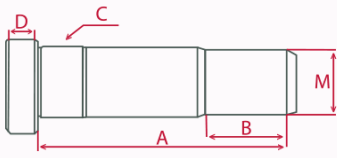

A-Uzunluk (Kafa Hariç)-Length Under Head
B-Dış Boyu-Thread Length
C-Dış Diş Çapı-Outside Thread
D-Kafa Geniřlięi-Head Width
M-Dış Ölçüsü-Thread Size

Application	Dimension	Description	OEM Nr.	TruckExpert Nr.
	A 100 mm B 45 mm C 20,35 mm D 10,5 mm M M20 x 1,5 mm	BİJON TAMİR TAKIMI 100 x 45 x M20 x 1,5 mm WHEEL BOLT REPAIR KIT	6744020171/1S	351 44 521/1
	A 100 mm B 61 mm C 22,1 mm D 10,5 mm M M22 x 1,5 mm	BİJON 100 x 61 x M22 x 1,5 mm WHEEL BOLT	9424010371/1	351 44 037/1
	A 100 mm B 61 mm C 22,1 mm D 10,5 mm M M22 x 1,5 mm	BİJON TAMİR TAKIMI 100 x 61 x M22 x 1,5 mm WHEEL BOLT REPAIR KIT	9424010371/1S	351 44 515/1
	A 102 mm B 55 mm C 23,20 mm D 10 mm M M22 x 1,5 mm	BİJON 102 x 55 x M22 x 1,5 mm WHEEL BOLT	6714010071	351 44 051
	A 105 mm B 38 mm C 22,15 mm D 10,5 mm M M22 x 1,5 mm	BİJON 105 x 38 x M22 x 1,5 mm WHEEL BOLT	3554010071 3814010671	351 44 013
	A 105 mm B 38 mm C 22,15 mm D 10,5 mm M M22 x 1,5 mm	BİJON TAMİR TAKIMI 105 x 38 x M22 x 1,5 mm WHEEL BOLT REPAIR KIT	3554010071S 3814010671S	351 00 512