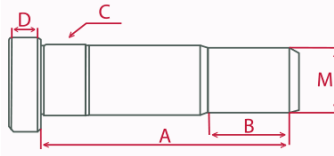

A-Uzunluk (Kafa Hariç)-Length Under Head
B-Dış Boyu-Thread Length
C-Dış Diş Çapı-Outside Thread
D-Kafa Geniřliđi-Head Width
M-Dış Ölçüsü-Thread Size

TruckExpert Nr.	OEM Nr.	Description	Dimension	Application
351 33 509	81455010114S 81455010133S 81455010163S 81455010164S 81455010174S	BİJON TAMİR TAKIMI 79 x 53 x M22 x 1,5 mm WHEEL BOLT REPAIR KIT	A 79 mm B 53 mm C 22,1 mm D 10,5 mm M M22 x 1,5 mm	
351 00 008	81454220025 81454220033	BİJON 80 x 51 x M18 x 2 mm WHEEL BOLT	A 80 mm B 51 mm C 18 mm D 9,5 mm M M18 x 2 mm	
351 00 517	81454220025S 81454220033S	BİJON TAMİR TAKIMI 80 x 51 x M18 x 2 mm WHEEL BOLT REPAIR KIT	A 80 mm B 51 mm C 18 mm D 9,5 mm M M18 x 2 mm	
351 33 005	81455010085 81455010135	BİJON 83 x 40 x M22 x 1,5 mm WHEEL BOLT	A 83 mm B 40 mm C 22,15 mm D 10,5 mm M M22 x 1,5 mm	
351 33 508	81455010085S 81455010135S	BİJON TAMİR TAKIMI 83 x 40 x M22 x 1,5 mm WHEEL BOLT REPAIR KIT	A 83 mm B 40 mm C 22,15 mm D 10,5 mm M M22 x 1,5 mm	
351 33 005/1	81455010085/1 81455010135/1	BİJON 83 x 38 x M22 x 1,5 mm (FREZELİ) WHEEL BOLT	A 83 mm B 38 mm C 22,7 mm D 10,5 mm M M22 x 1,5 mm