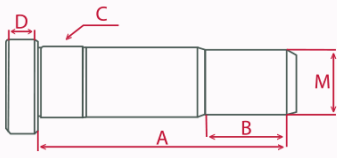

A-Uzunluk (Kafa Hariç)-Length Under Head
B-Diş Boyu-Thread Length
C-Diş Diş Çapı-Outside Thread
D-Kafa Geniřlięi-Head Width
M-Diş Ölçüsü-Thread Size

Application	Dimension	Description	OEM Nr.	TruckExpert Nr.
	A 57 mm B 30 mm C 20 mm D 11 mm M M20 x 2 mm	BİJON 57 x 30 x M20 x 2 mm WHEEL BOLT 	1588406	351 00 026
	A 57 mm B 30 mm C 20 mm D 11 mm M M20 x 2 mm	BİJON TAMİR TAKIMI 57 x 30 x M20 x 2 mm WHEEL BOLT REPAIR KIT 	1588406S	351 00 524
	A 75 mm B 50 mm C 22,1 mm D 9,5 mm M M22 x 1,5 mm	BİJON 75 x 50 x M22 x 1,5 mm WHEEL BOLT 	20577155	351 00 019
	A 75 mm B 50 mm C 20 mm D 11 mm M M20 x 2 mm	BİJON 75 x 50 x M20 x 2 mm WHEEL BOLT 	1577424 659112509	351 00 064
	A 75 mm B 50 mm C 20 mm D 11 mm M M20 x 2 mm	BİJON TAMİR TAKIMI 75 x 50 x M20 x 2 mm WHEEL BOLT REPAIR KIT 	1577424S 659112509S	351 00 528
	A 77 mm B 40 mm C 27,50 mm D 10 mm E 7/8" x 14 mm	BİJON 77 x 40 x 7/8" x 14 WHEEL BOLT 	1081819 3112593	351 11 004