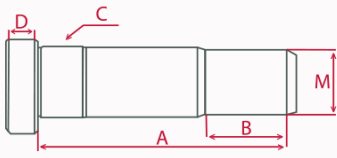

A-Uzunluk (Kafa Hariç)-Length Under Head
B-Diş Boyu-Thread Length
C-Diş Diş Çapı-Outside Thread
D-Kafa Geniřliđi-Head Width
M-Diş Ölçüsü-Thread Size

Application	Dimension	Description	OEM Nr.	TruckExpert Nr.
	A 88 mm B 60 mm C 25,55 mm D 10,5 mm M M22 x 1,5 mm	BİJON TAMİR TAKIMI 88 x 60 x M22 x 1,5 mm WHEEL BOLT REPAIR KIT	20515515S	351 11 501
	A 91 mm B 62 mm C 25,30 mm D 10,5 mm M M22 x 1,5 mm	BİJON 91 x 62 x M22 x 1,5 mm WHEEL BOLT	20515516	351 00 036
	A 96 mm B 40 mm C 27,50 mm D 10 mm E 7/8" x 14 mm	BİJON 96 x 40 x 7/8" x 14 WHEEL BOLT	1081820 3963997	351 11 003
	A 96 mm B 40 mm C 27,50 mm D 10 mm E 7/8" x 14 mm	BİJON TAMİR TAKIMI 96 x 40 x 7/8" x 14 WHEEL BOLT REPAIR KIT	1081820S 3963997S	351 11 507
	A 97 mm B 70 mm C 25,55 mm D 10 mm M M22 x 1,5 mm	BİJON 97 x 70 x M22 x 1,5 mm WHEEL BOLT	20515517	351 11 031
	A 97 mm B 70 mm C 25,55 mm D 10 mm M M22 x 1,5 mm	BİJON TAMİR TAKIMI 97 x 70 x M22 x 1,5 mm WHEEL BOLT REPAIR KIT	20515517FORD 20515517S	351 11 502