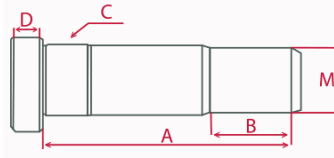

A-Uzunluk (Kafa Hariç)-Lenght Under Head
B-Diş Boyu-Thread Lenght
C-Diş Diş Çapı-Outside Thread
D-Kafa Genişliği-Head Width
M-Diş Ölçüsü-Thread Size

TruckExpert Nr.	OEM Nr.	Description	Dimension	Application
351 33 007		BİJON SOMUNU M18 x1,5 mm SW27 WHEEL NUT	h 28 mm M M18 x 1,5 mm SW 27 mm	
351 00 035		BİJON SOMUNU M22 x 1,5 mm SW33 WHEEL NUT	h 30 mm M M22 x 1,5 mm SW 33 mm	
351 00 046		BİJON SOMUNU M22 x 1,5 mm SW33 WHEEL NUT	h 30 mm M M22 x 1,5 mm SW 33 mm