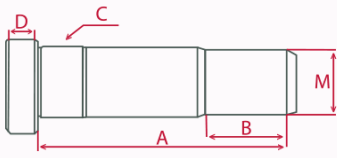

A-Uzunluk (Kafa Hariç)-Length Under Head
B-Dış Boyu-Thread Length
C-Dış Diş Çapı-Outside Thread
D-Kafa Geniřlięi-Head Width
M-Dış Ölçüsü-Thread Size

Application	Dimension	Description	OEM Nr.	TruckExpert Nr.
	A 110 mm B 74 mm C 25,55 mm D 10 mm M M22 x 1,5 mm	BİJON 110 x 74 x M22 x 1,5 mm WHEEL BOLT		351 00 033/1
	A 110 mm B 74 mm C 25,55 mm D 10 mm M M22 x 1,5 mm	BİJON TAMİR TAKIMI 110 x 74 x M22 x 1,5 mm WHEEL BOLT REPAIR KIT		351 00 521/1
	A 114 mm B 45 mm C 25,5 mm D 10 mm M M22 x 1,5 mm	BİJON 114 x 45 x M22 x 1,5 mm WHEEL BOLT		351 77 015
	A 114 mm B 45 mm C 25,5 mm D 10 mm M M22 x 1,5 mm	BİJON TAMİR TAKIMI 114 x 45 x M22 x 1,5 mm WHEEL BOLT REPAIR KIT		351 77 512
	A 114 mm B 85 mm C 25,50 mm D 10 mm M M22 x 1,5 mm	BİJON 114 x 85 x M22 x 1,5 mm WHEEL BOLT		351 11 015
	A 114 mm B 58 mm C 25,40 mm D 10,5 mm M M22 x 1,5 mm	BİJON 114 x 58 x M22 x 1,5 mm WHEEL BOLT		351 00 071