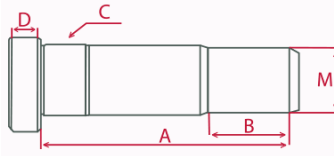

A-Uzunluk (Kafa Hariç)-Lenght Under Head
B-Diş Boyu-Thread Lenght
C-Diş Diş Çapı-Outside Thread
D-Kafa Genişliği-Head Width
M-Diş Ölçüsü-Thread Size

TruckExpert Nr.	OEM Nr.	Description	Dimension	Application
351 00 024 	279574	BİJON SOMUNU M20 x 2 mm SW27 WHEEL NUT 	h 21 mm M M20 x 2 mm SW 27 mm